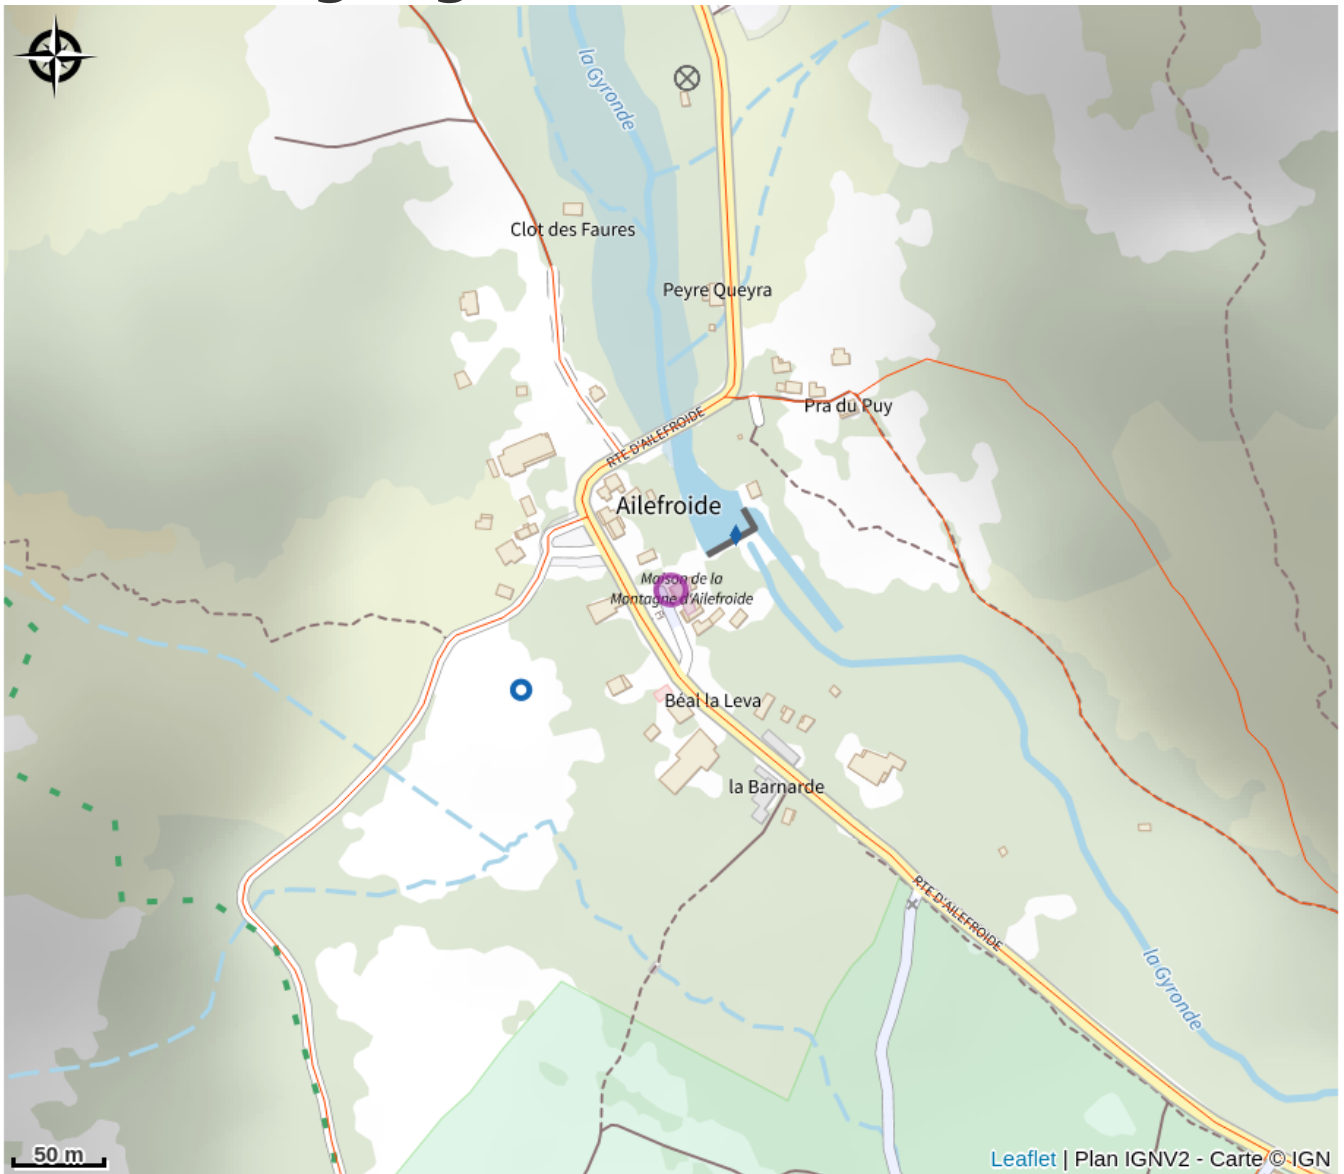

Rencontres autour de la montagne - Ailefroide

Parc national des Écrins

Dans le cadre des rencontres autour de la montagne organisées par le Club Alpin Français, retrouver le Parc national des Écrins lors des ateliers et des projections.

Informazioni utili

Tipo : Conférence / causerie

Data : da 11/07/2026 a 13/07/2026

Punto d'incontro : Maison de la montagne, Ailefroide (Vallouise-Pelvoux)

Temi : Cima, Lago e ghiacciaio, Rifugio

Descrizione

3 jours de films, débats et ateliers.

Programme complet et inscription : <https://cr-paca.ffcam.fr/rencontres-autour-de-la-montagne-2026.html>

Posizione geografica

Tutte le informazioni utili

Contatto

Comité départemental Hautes-Alpes
FFCAM
Centre alpin de l'Eychauda, Le Sarret,
05340 Vallouise-Pelvoux.
Tél. : 06 15 48 93 83.