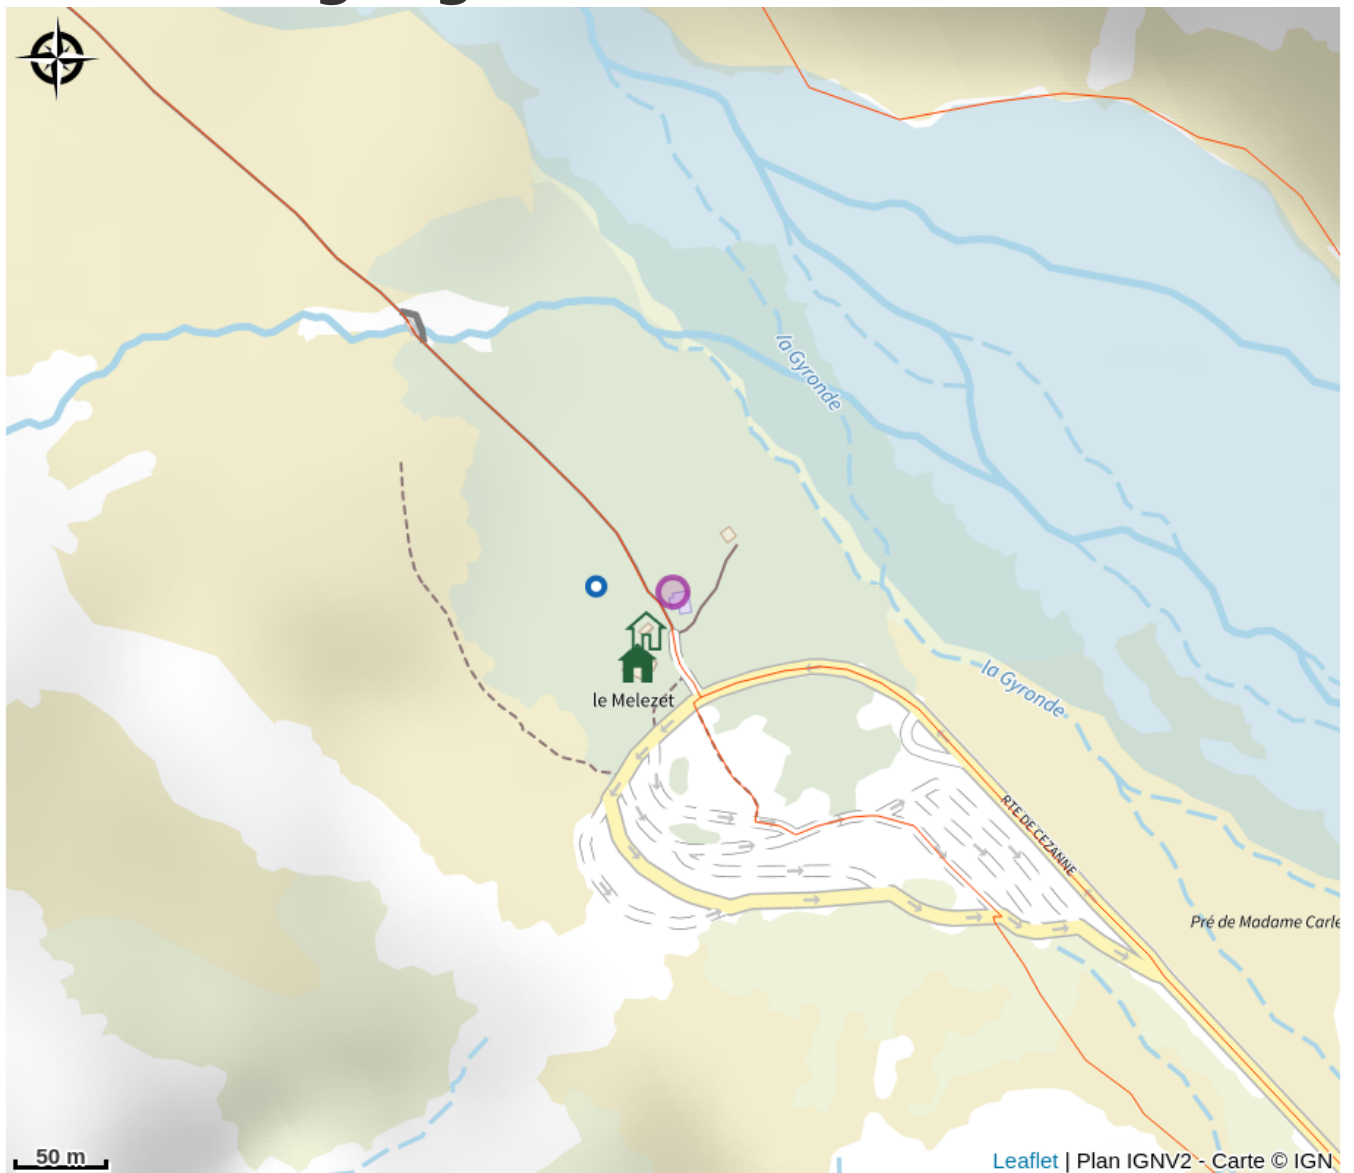

Informazioni utili

Tipo : Exposition

Data : da 24/06/2026 a 10/09/2026

Pubblico destinatario : tout public.

Temi : Geologia, Lago e ghiaccio, Rifugio

Posizione geografica

Tutte le informazioni utili

Info pratiche

Le centre d'accueil est ouvert tous les jours du 24 juin au 10 septembre :
10h30-12h30 et 13h-17h30.
Sous réserve de bonne conditions météorologiques.

Contatto

centre d'accueil du Parc national des
Ecrins, pré de Mme Carle, 05340
Vallouise-Pelvoux.