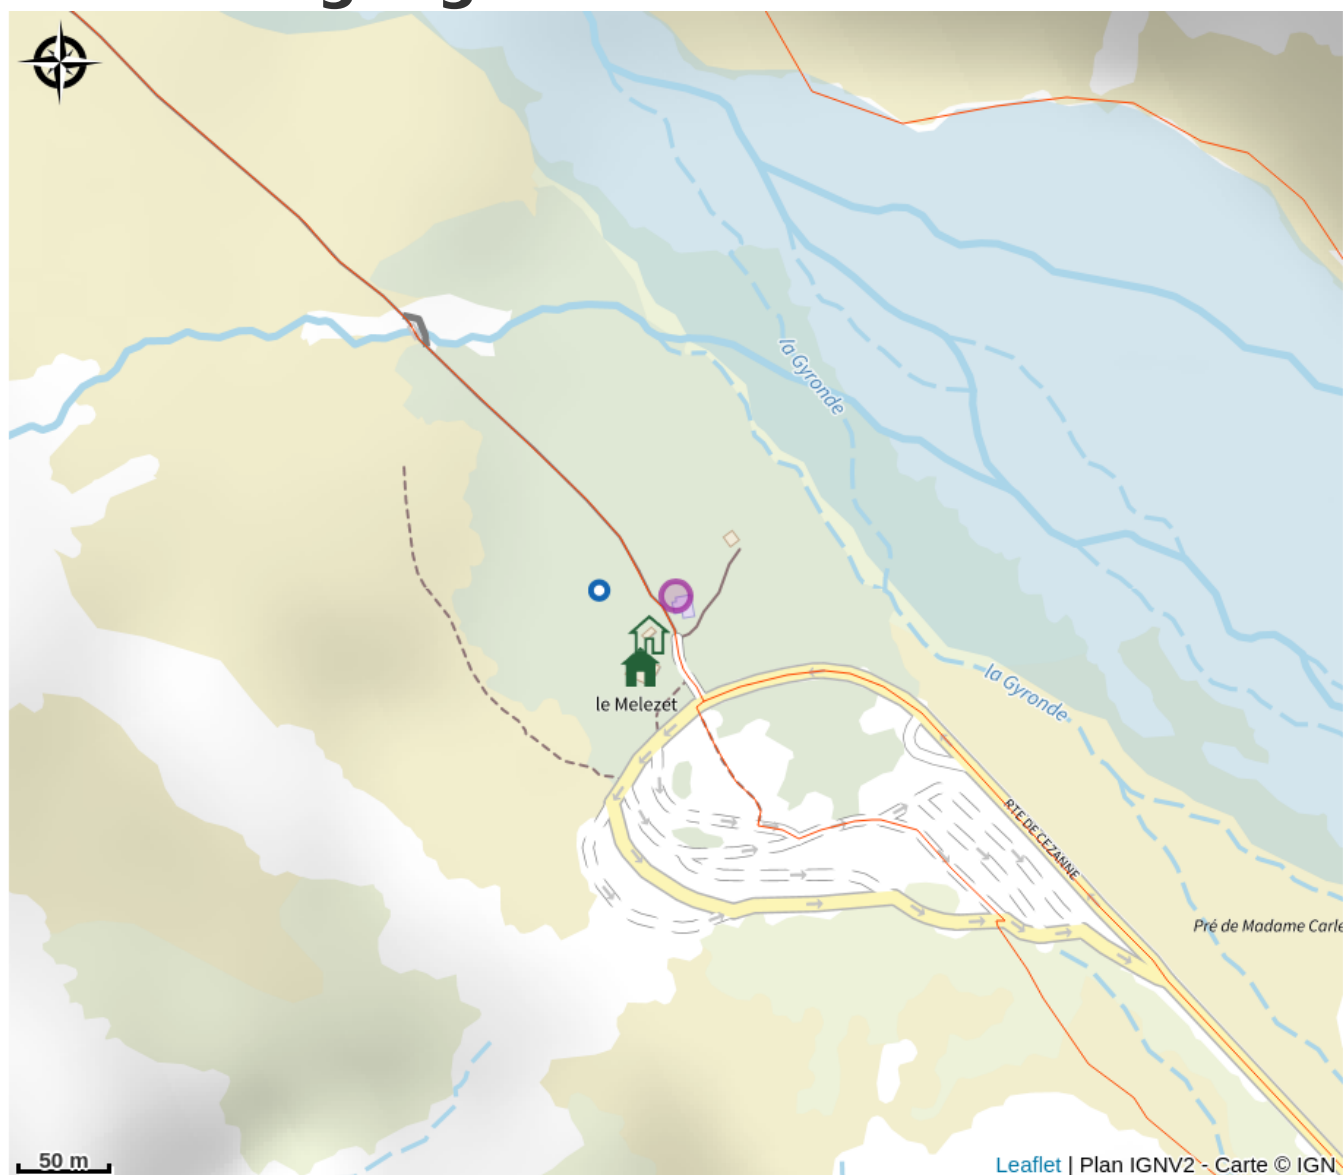

Informazioni utili

Tipo : Atelier / jeu

Data : 23/07/2026

Orario della riunione : 11 h 00

Pubblico destinatario : tout public.

Temi : Rifugio

Posizione geografica

Tutte le informazioni utili