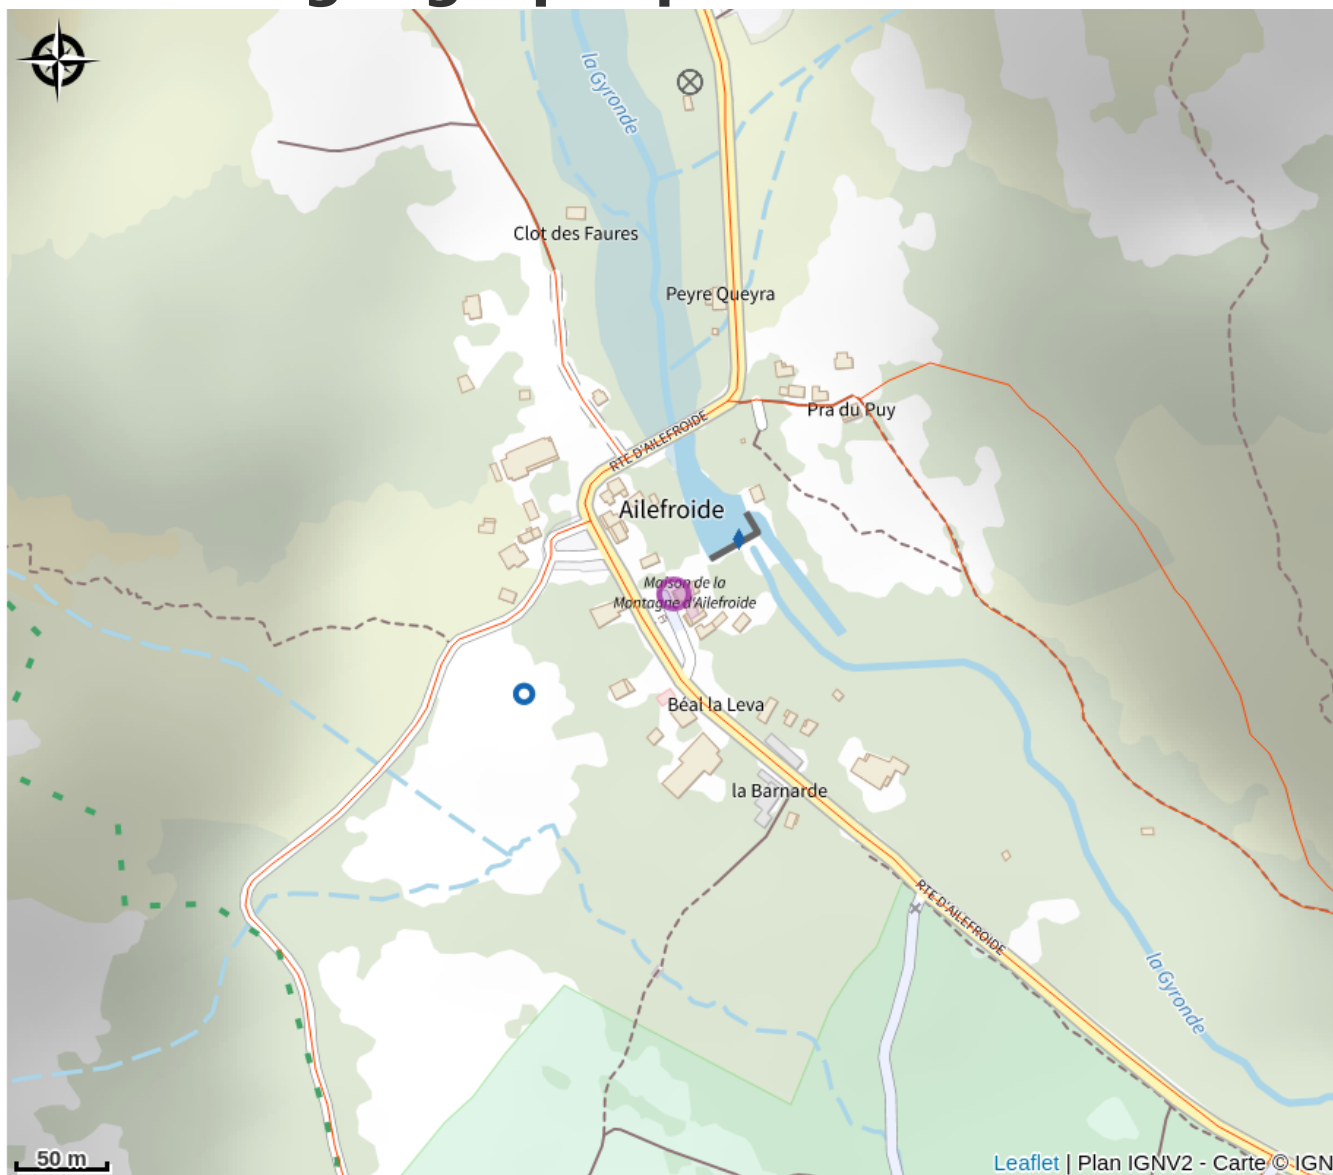

Infos pratiques

Type : Conférence / causerie

Date : du 11/07/2026 au 13/07/2026

Lieu de RDV : Maison de la montagne, Ailefroide (Vallouise-Pelvoux)

Thèmes : Lac et glacier, Refuge, Sommet

Description

3 jours de films, débats et ateliers.

Programme complet et inscription : <https://cr-paca.ffcam.fr/rencontres-autour-de-la-montagne-2026.html>

Situation géographique

Toutes les informations pratiques

Contact

Comité départemental Hautes-Alpes
FFCAM
Centre alpin de l'Eychauda, Le Sarret,
05340 Vallouise-Pelvoux.
Tél. : 06 15 48 93 83.