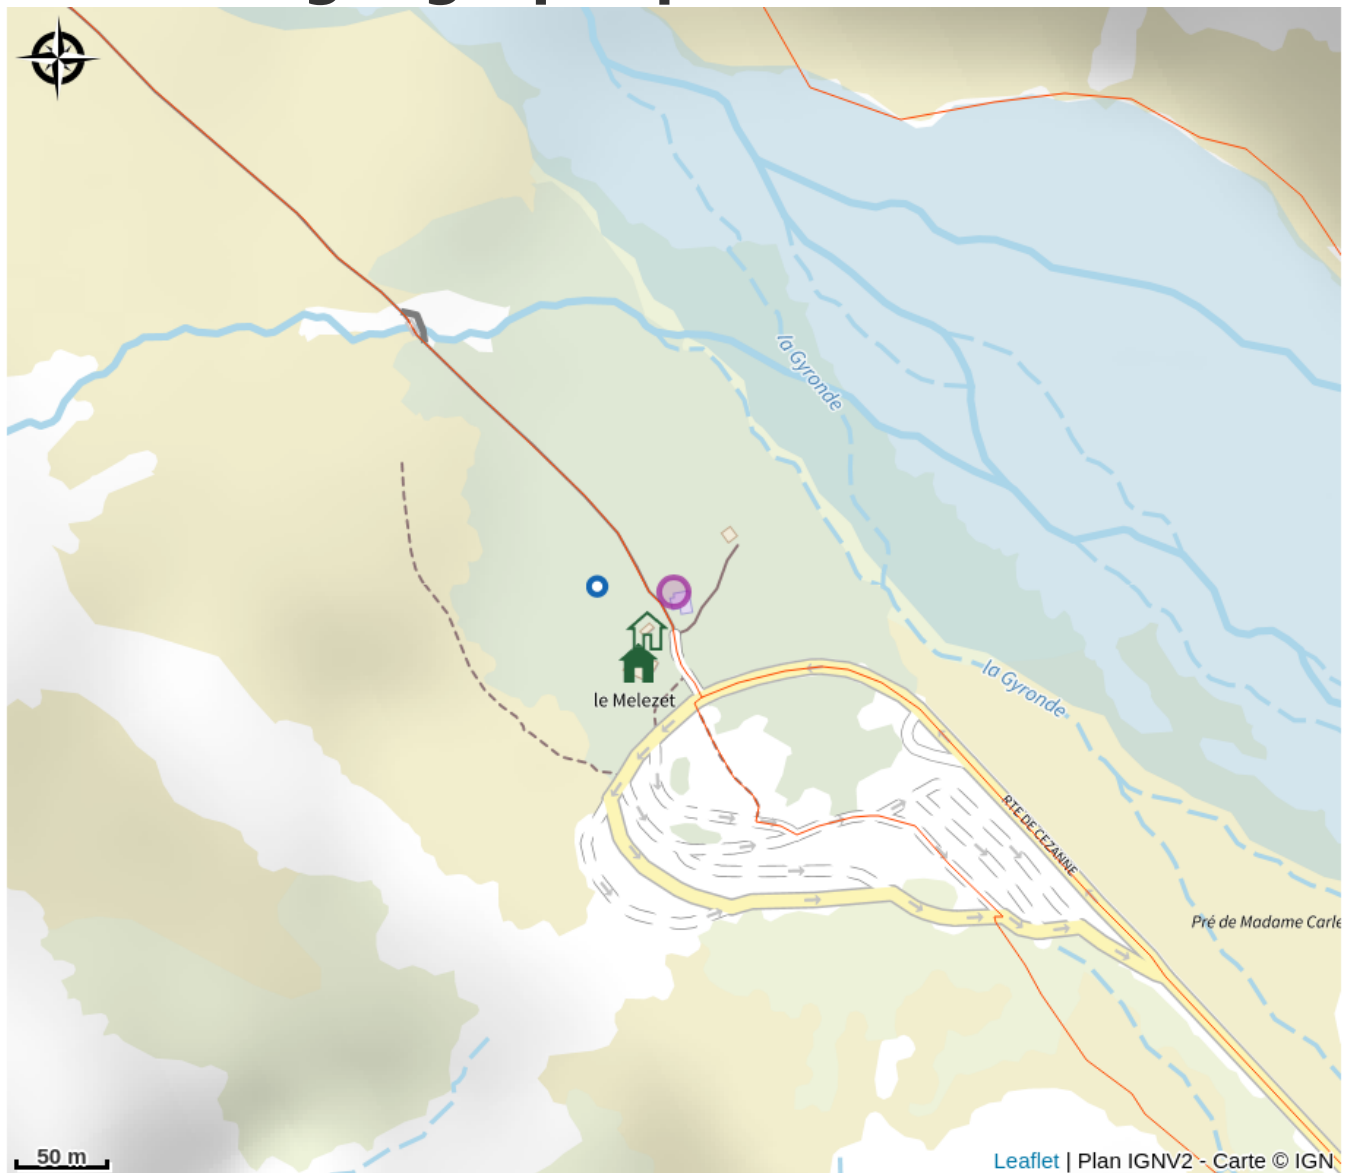

Infos pratiques

Type : Atelier / jeu

Date : 10/08/2026

Heure de début : 11 h 00

Public visé : tout public.

Thèmes : Refuge

Situation géographique

Toutes les informations pratiques