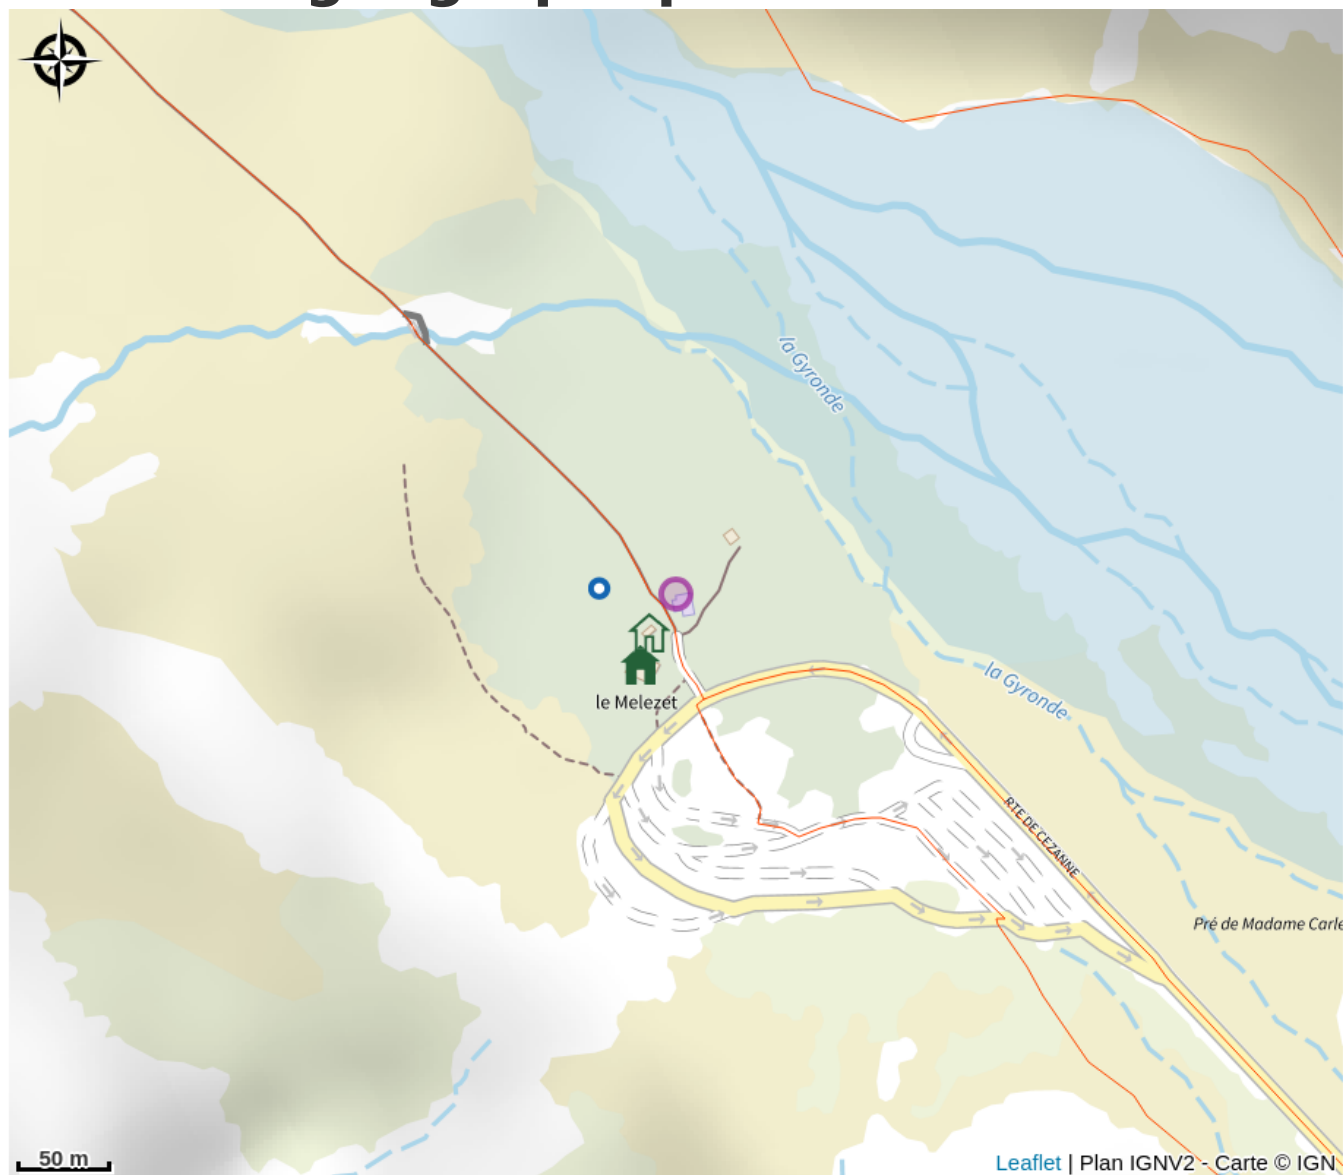

## Infos pratiques

Type : Atelier / jeu

Date : 23/07/2026

Heure de début : 11 h 00

Public visé : tout public.

Thèmes : Refuge

# Situation géographique