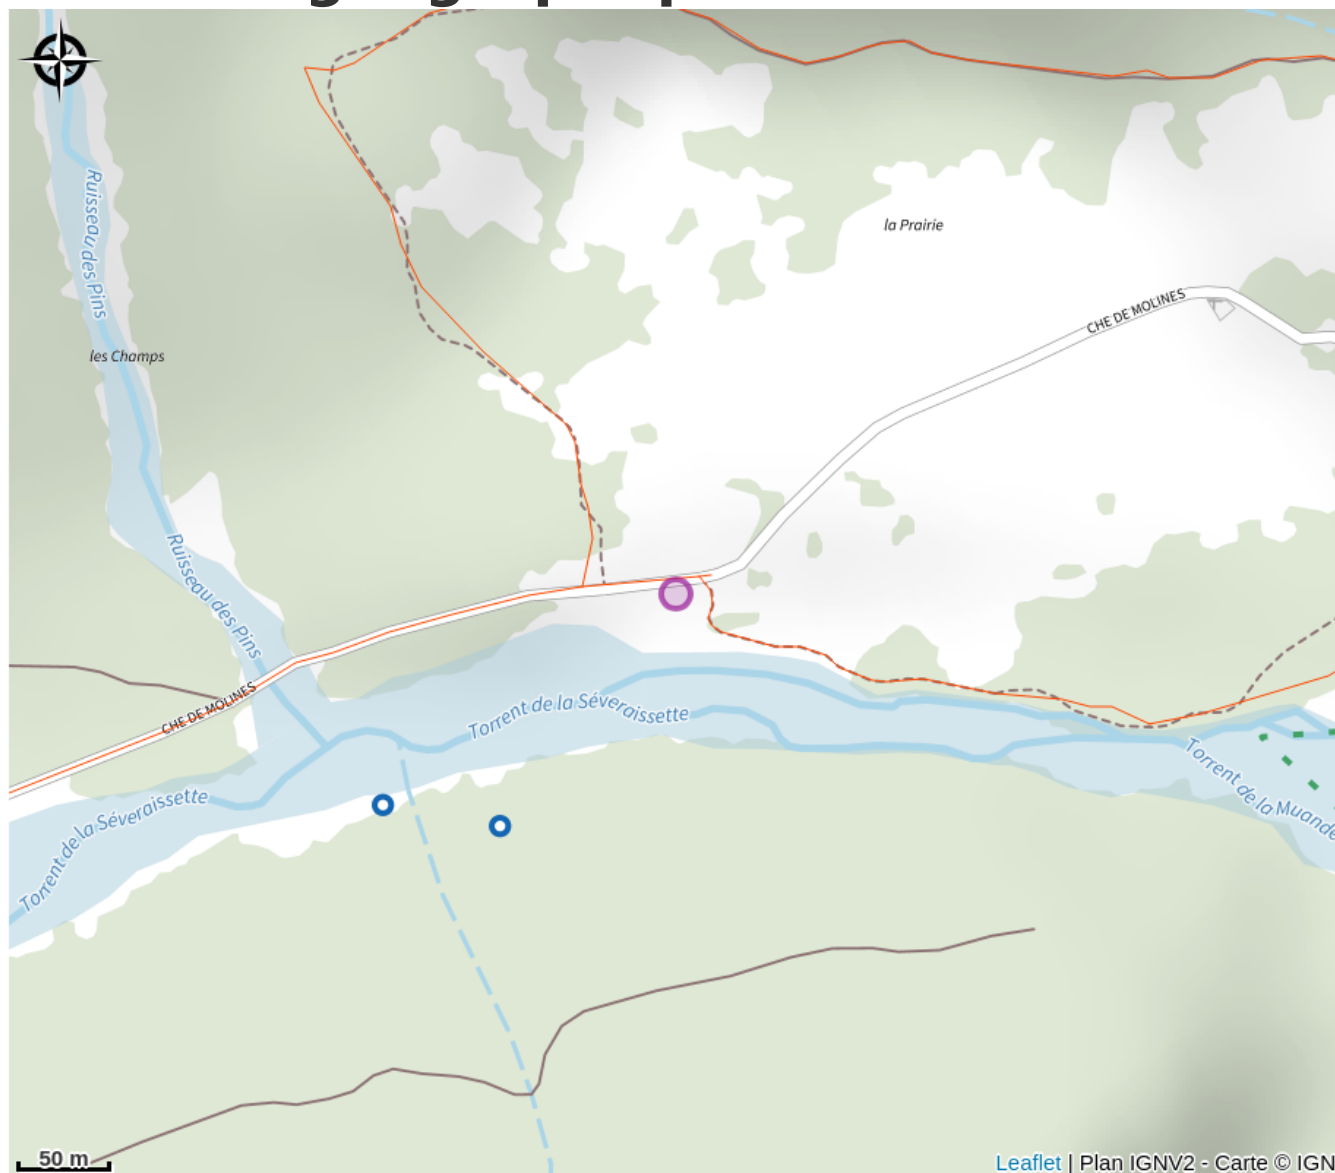

Situation géographique

Toutes les informations pratiques

Informations pratiques

accessible en voiture. Venez avec vos jumelles si vous en avez !

Contact

Office du tourisme et maison du Parc du
Valgaudemar,
Ancien Asile Saint-Paul, 05800 La
Chapelle-en-Valgaudemar. Tel. : 04 92
57 11 11.