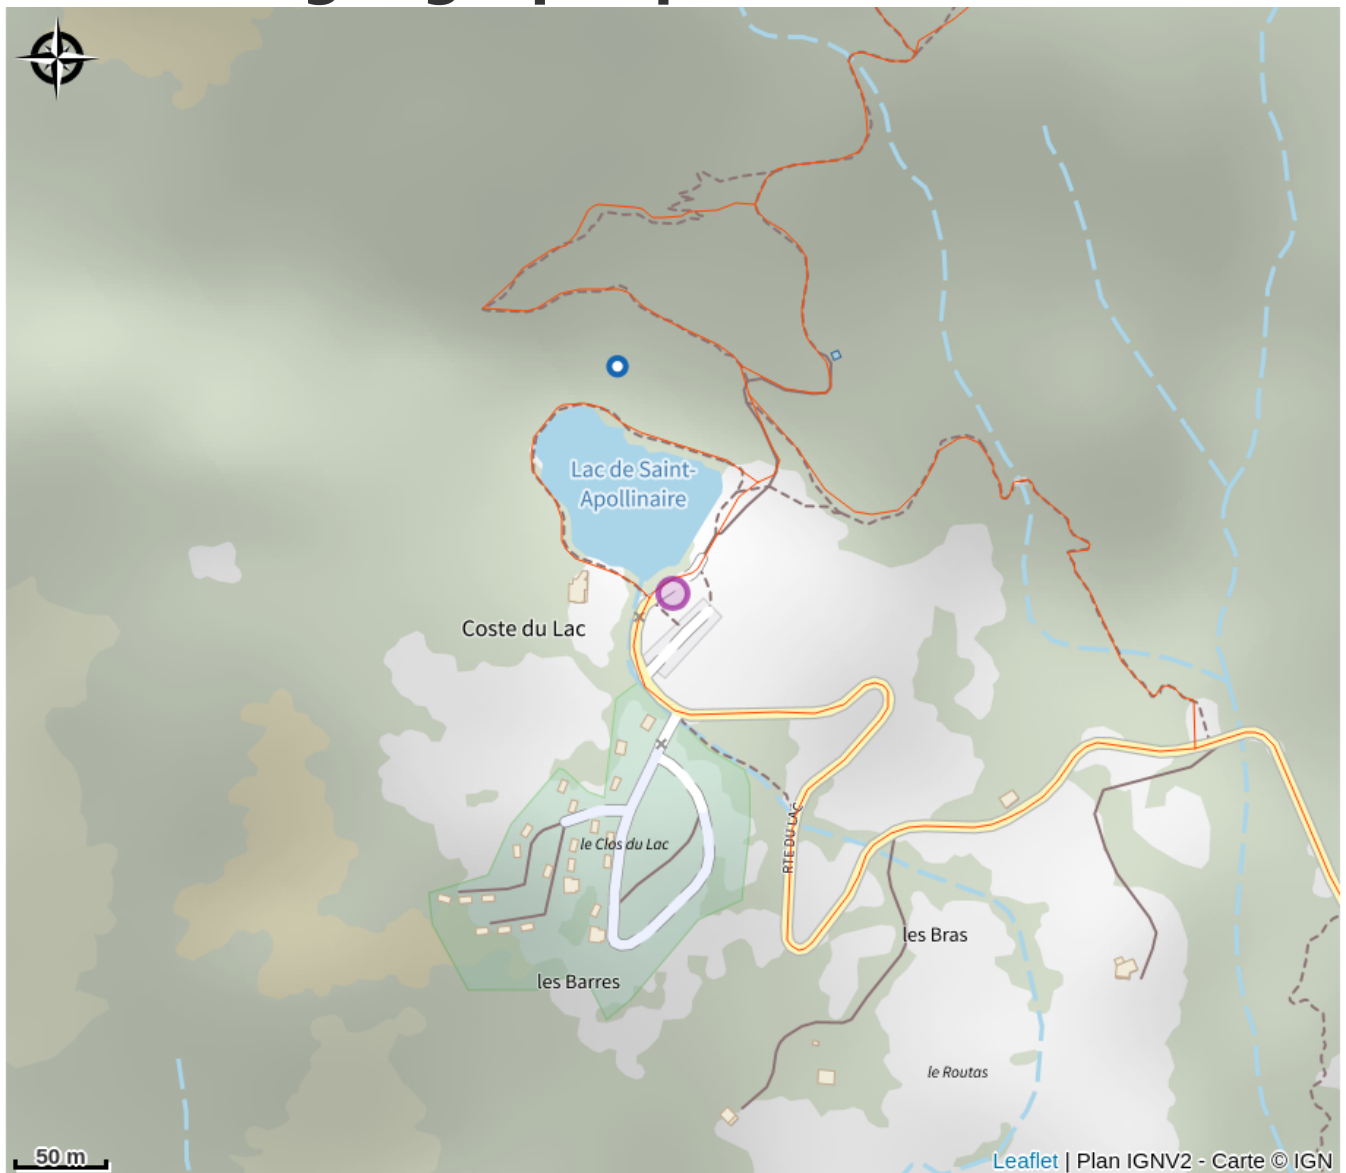

# Projection en plein air : "Attention fragile"

Embrunais

Crédit : (Marc Corail)

*Pendant un an, les équipes des réseaux naturalistes de l'ONF, accompagnées de scientifiques, ont mené une étude de terrain passionnante sur la chouette de Tengmalm, une espèce discrète et protégée. Projection suivie d'échanges avec des agents du Parc.*

## Infos pratiques

Type : Projection

Date : 20/07/2026

Lieu de RDV : lac de Saint-Apollinaire.

Heure de début : 21 h 00

Heure de fin : 23 h 00

Public visé : tout public.

Thèmes : Faune

# Description

Immergez-vous pendant 55 minutes dans la réserve d'une forêt du Vercors, où chaque observation a contribué à mieux comprendre l'habitat et le comportement de la chouette de Tengmalm.

L'objectif de cette étude de terrain ? S'en servir pour adapter la gestion forestière et, à terme, assurer la survie de cette chouette emblématique des forêts de montagne.

# Situation géographique