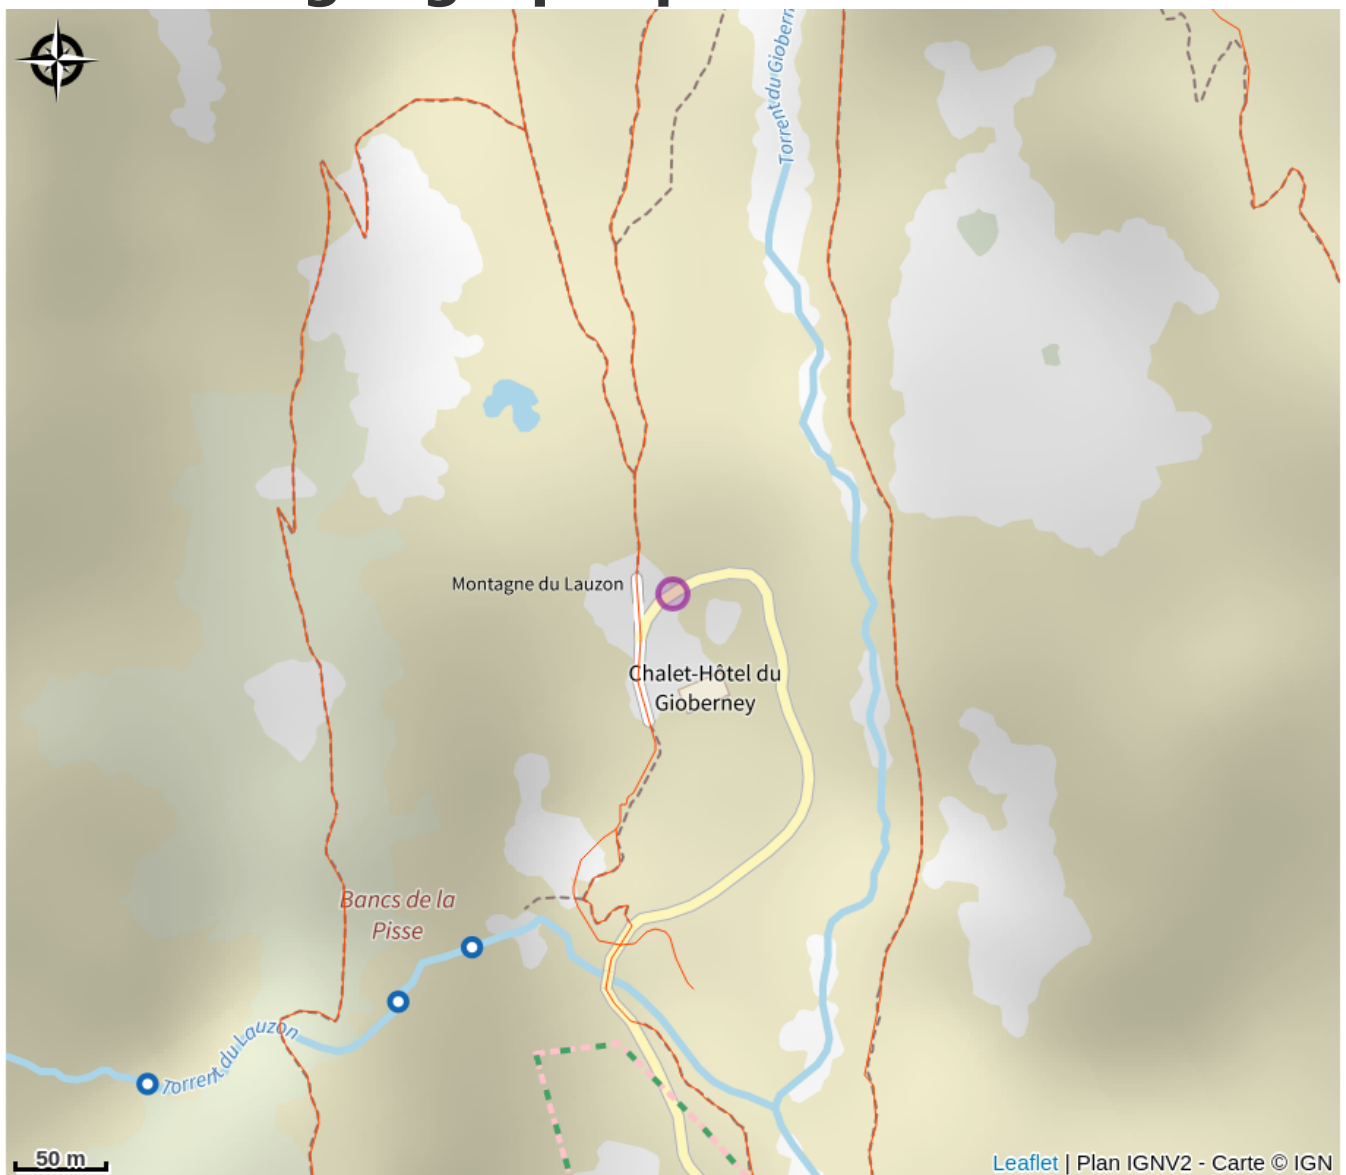

Infos pratiques

Type : Rendez-vous avec le Parc national

Date : à partir du 17/08/2026

Heure de début : 17 h 00

Heure de fin : 19 h 00

Public visé : tout public.

Situation géographique

Toutes les informations pratiques