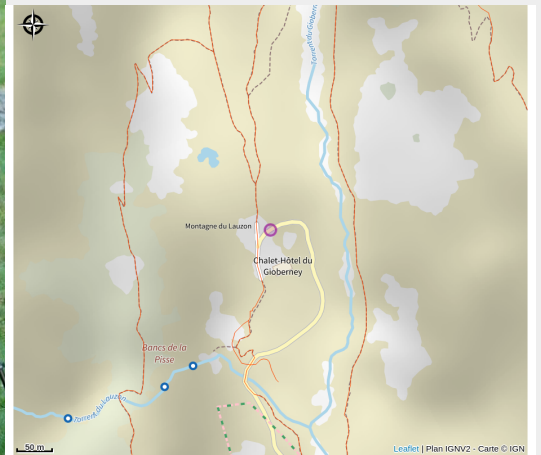

Vous avez des questions sur le Parc national des Ecrins, la faune, la flore... ? Venez retrouver un animateur, il répondra à vos questions ! Pour découvrir la faune sauvage dans son milieu naturel.

Infos pratiques

Type : Rendez-vous avec le Parc national

Date : à partir du 17/08/2026

Heure de début : 17 h 00

Heure de fin : 19 h 00

Public visé : tout public.