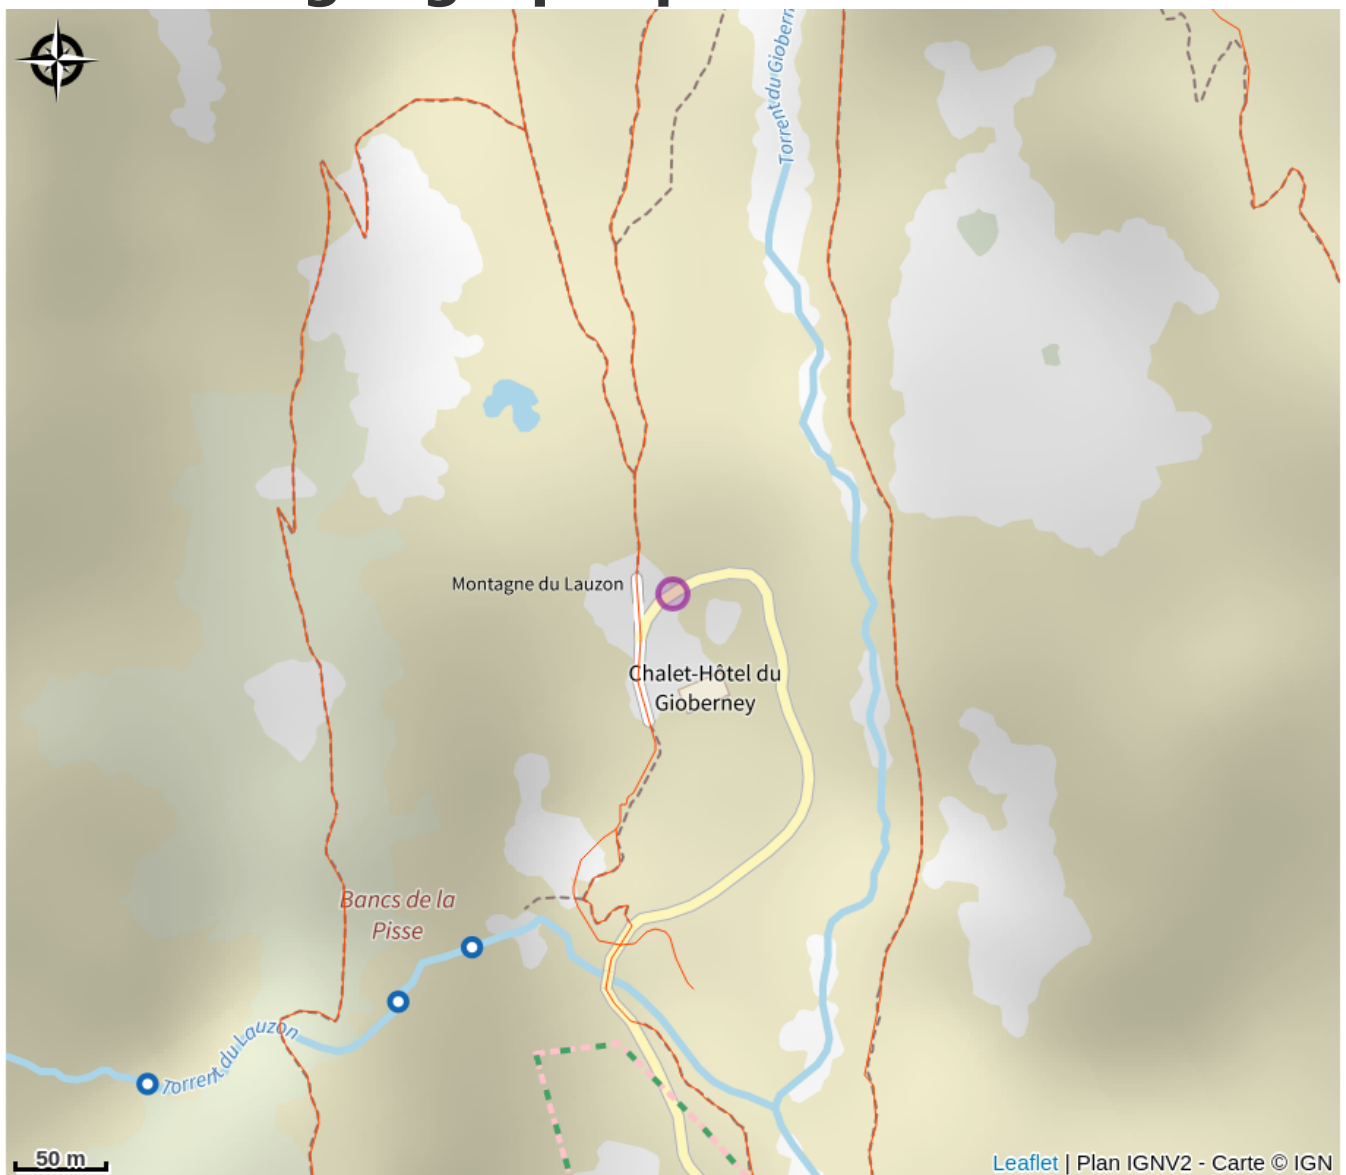

Infos pratiques

Type : Rendez-vous avec le Parc national

Date : à partir du 10/08/2026

Heure de début : 17 h 00

Heure de fin : 19 h 00

Public visé : tout public.

Situation géographique

Toutes les informations pratiques