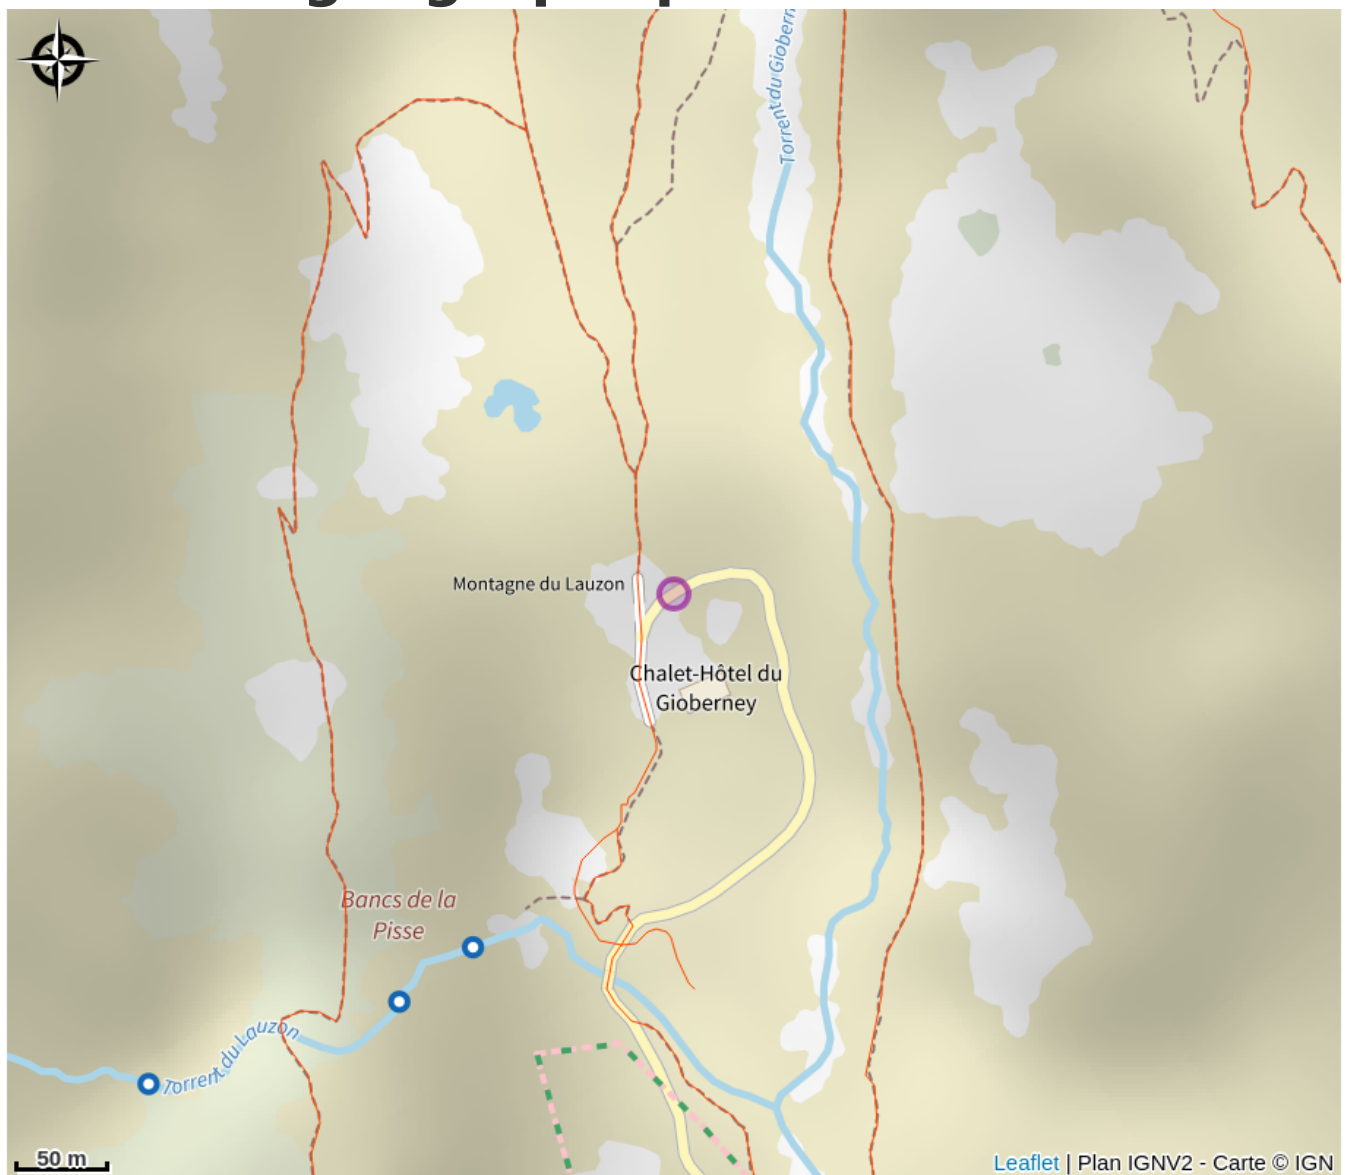

Infos pratiques

Type : Rendez-vous avec le Parc national

Date : à partir du 03/08/2026

Heure de début : 17 h 00

Heure de fin : 19 h 00

Public visé : tout public.

Situation géographique

Toutes les informations pratiques