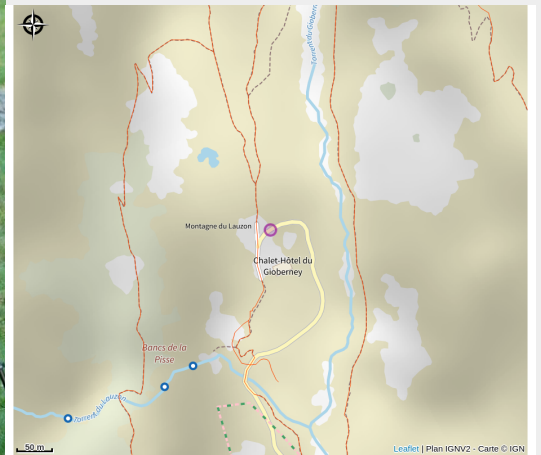

Vous avez des questions sur le Parc national des Ecrins, la faune, la flore... ? Venez retrouver un animateur, il répondra à vos questions ! Pour découvrir la faune sauvage dans son milieu naturel.

Infos pratiques

Type : Rendez-vous avec le Parc national

Date : à partir du 03/08/2026

Heure de début : 17 h 00

Heure de fin : 19 h 00

Public visé : tout public.