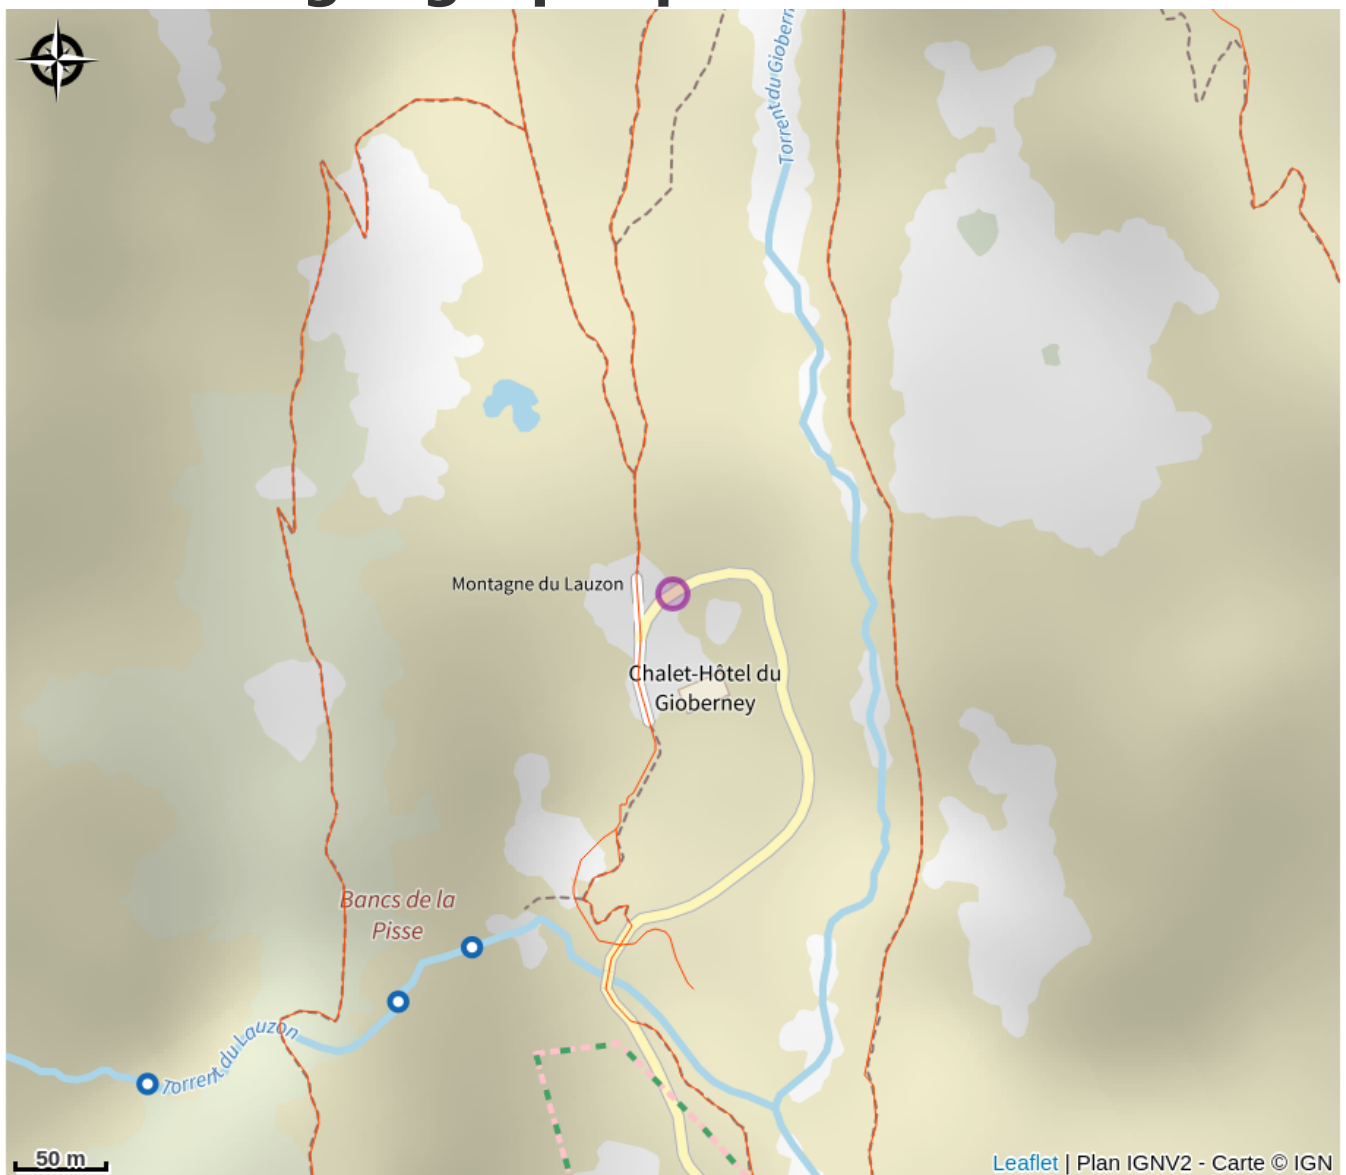

Infos pratiques

Type : Rendez-vous avec le Parc national

Date : à partir du 27/07/2026

Heure de début : 17 h 00

Heure de fin : 19 h 00

Public visé : tout public.

Situation géographique

Toutes les informations pratiques