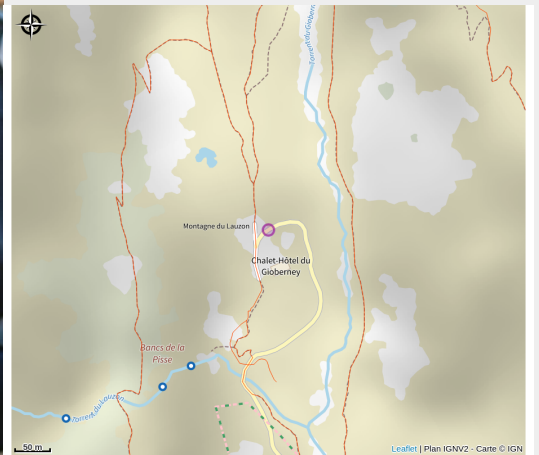

Vous avez des questions sur le Parc national des Ecrins, la faune, la flore... ? Venez retrouver un animateur, il répondra à vos questions ! Pour découvrir la faune sauvage dans son milieu naturel.

Infos pratiques

Type : Rendez-vous avec le Parc national

Date : à partir du 27/07/2026

Heure de début : 17 h 00

Heure de fin : 19 h 00

Public visé : tout public.