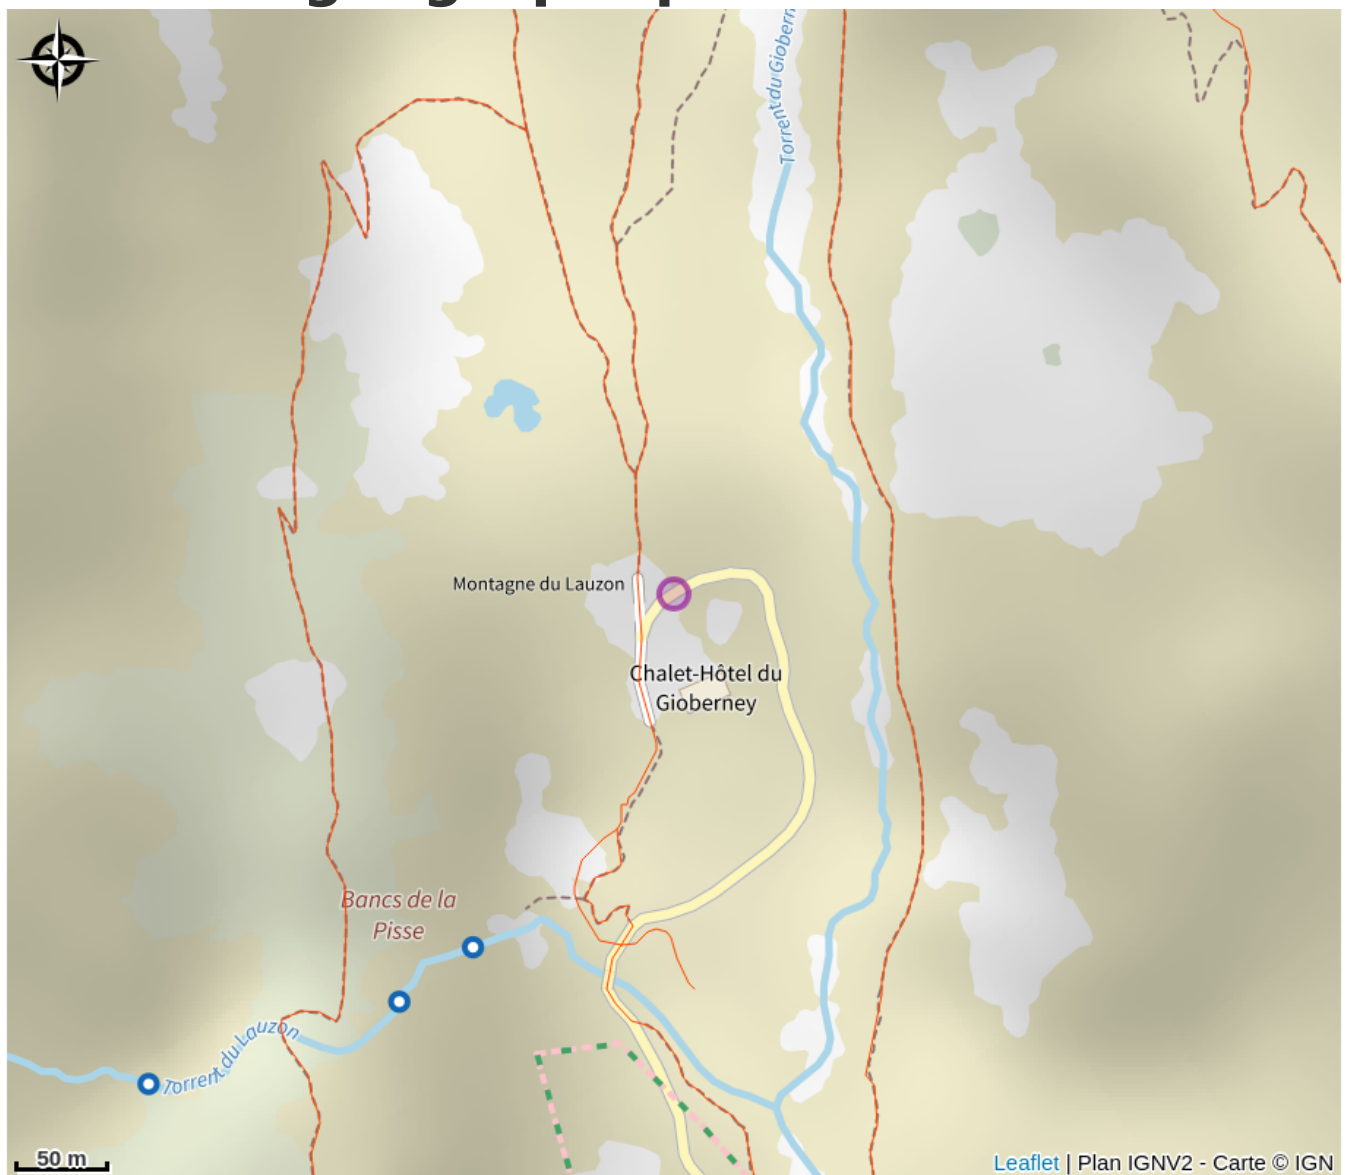

Infos pratiques

Type : Rendez-vous avec le Parc national

Date : à partir du 13/07/2026

Heure de début : 17 h 00

Heure de fin : 19 h 00

Public visé : tout public.

Situation géographique

Toutes les informations pratiques