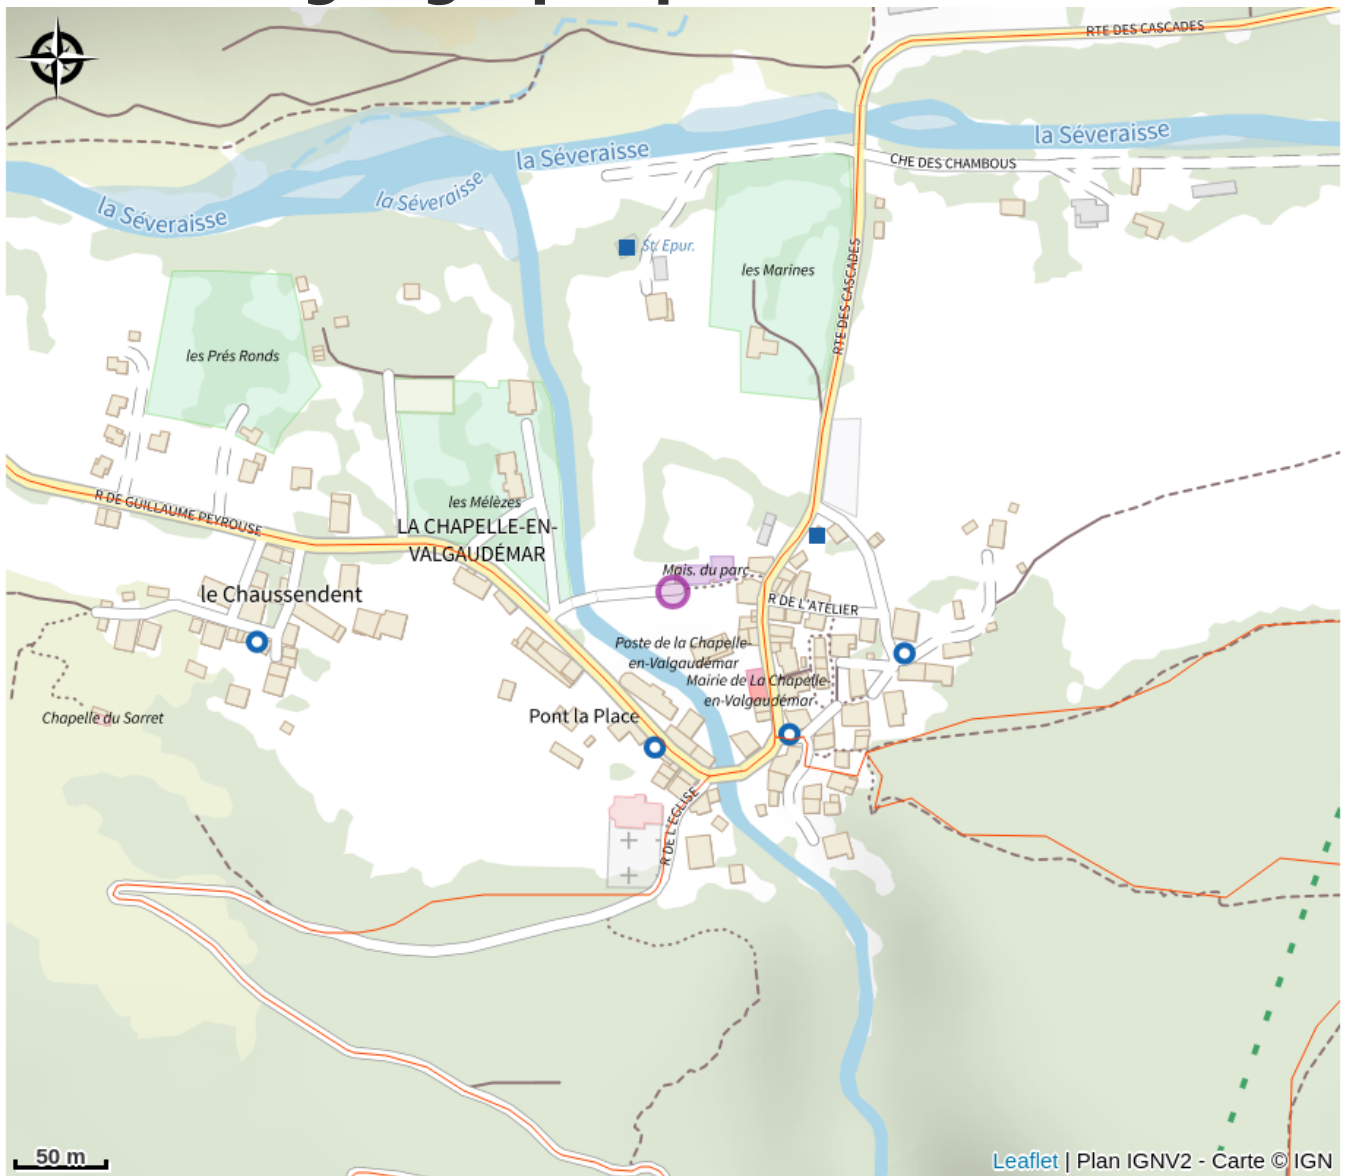

Infos pratiques

Type : Atelier / jeu

Date : à partir du 21/07/2026

Heure de début : 15 h 00

Heure de fin : 17 h 00

Public visé : enfants, à partir de 6 ans.

Description

Un nouveau thème chaque semaine !

Situation géographique

Toutes les informations pratiques

Informations pratiques

les enfants doivent être accompagnés d'un adulte.

Contact

Office du tourisme et maison du Parc du Valgaudemar,
Ancien Asile Saint-Paul, 05800 La Chapelle en Valgaudemar.
Tel. : 04 92 57 11 11