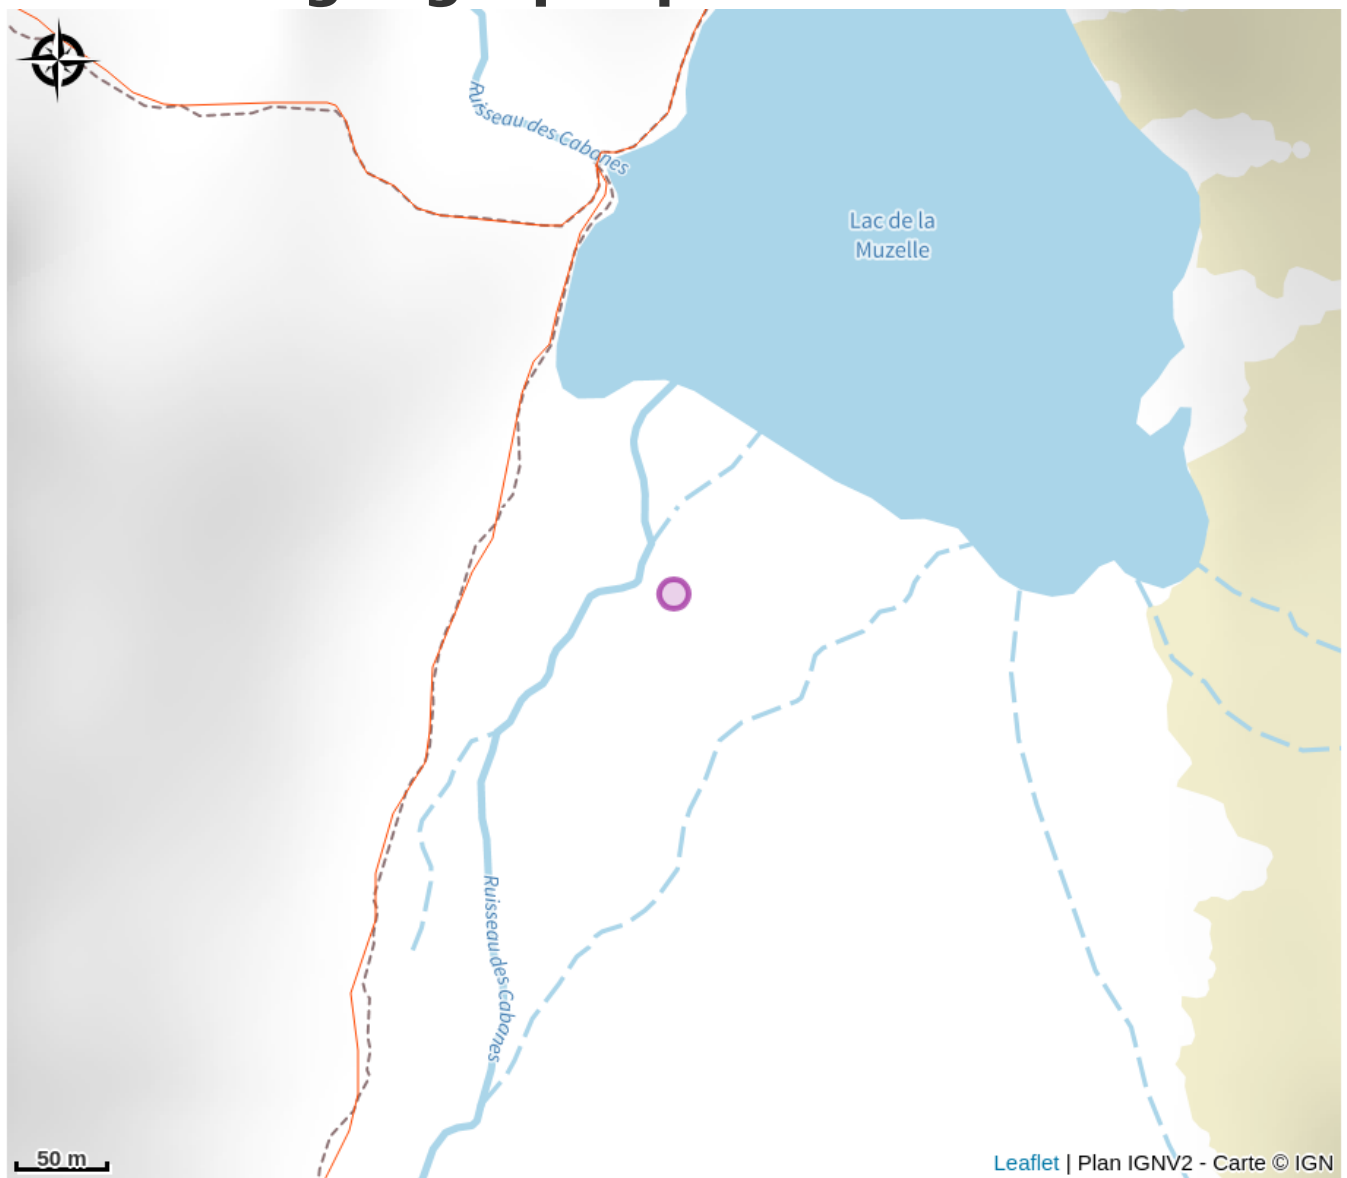

Zone de bivouac de la Muzelle

Oisans

Crédit : Deux personnes en tente sur la zone de bivouac de la Muzelle (Thibault Blais)

La pratique du bivouac autour du lac Lauvitel est réglementée.

Infos pratiques

Catégorie : Hébergements

Description

La bivouac est uniquement autorisée dans les zones réservées à cet effet et uniquement de 19h à 9h .

Situation géographique

Toutes les informations pratiques

Informations pratiques

Ouverture:

Du 20/06 au 26/09 tous les jours de 19h à 9h.

[bivouac](#)

Source

Apidae

<http://www.apidae-tourisme.com>