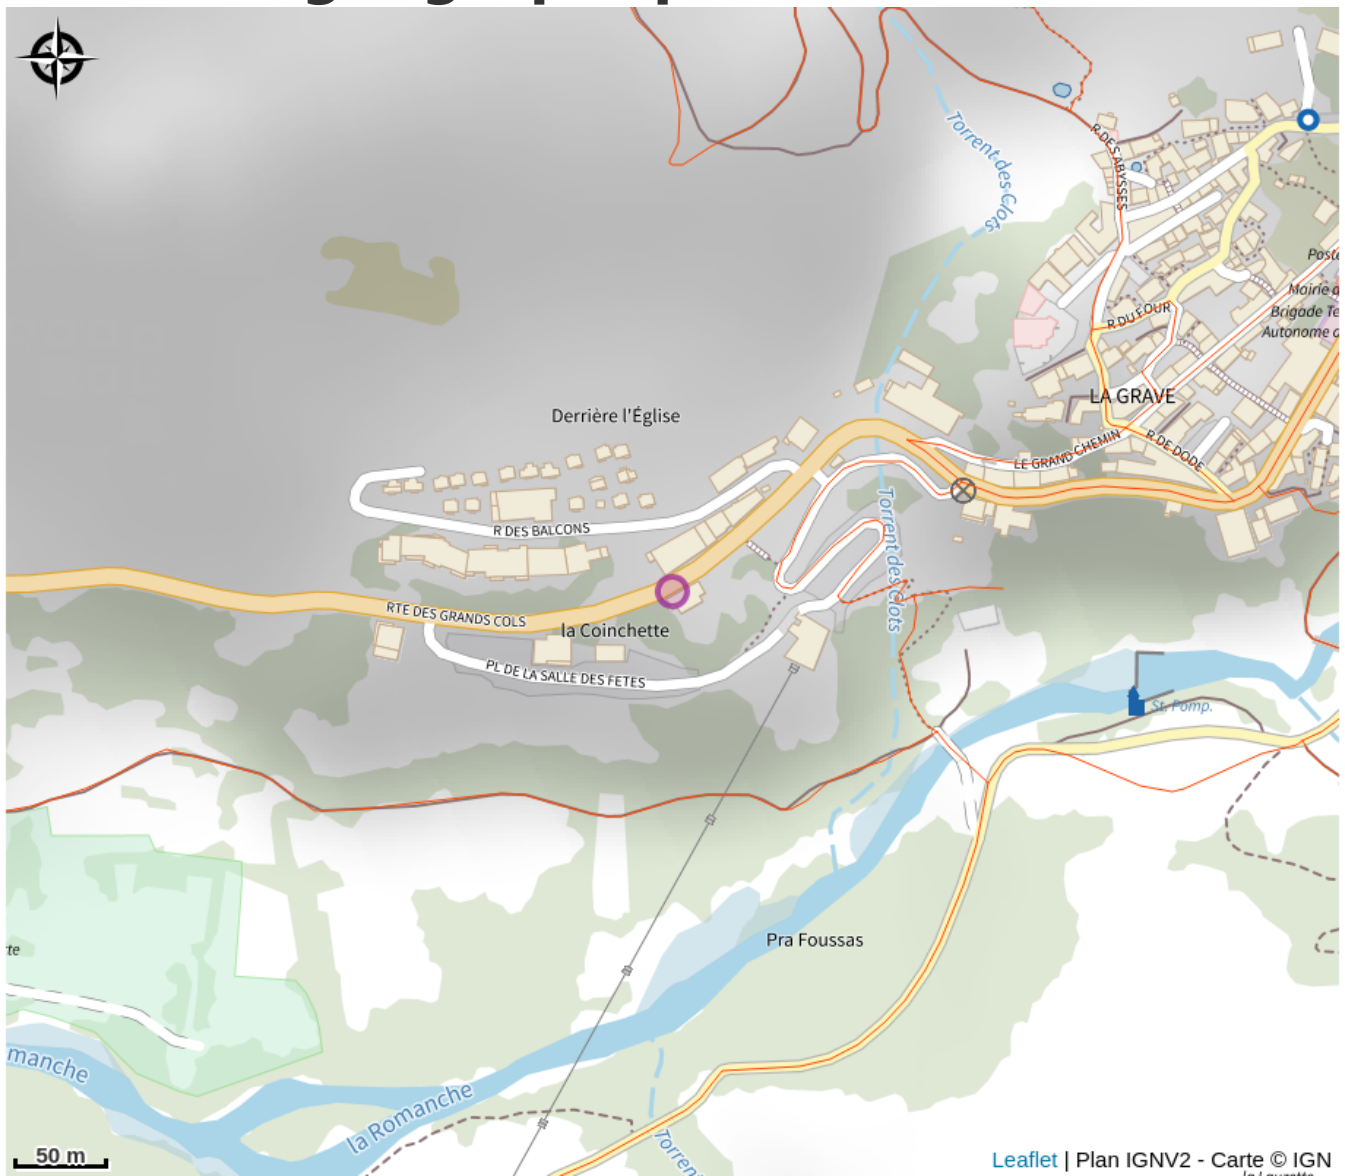

Situation géographique