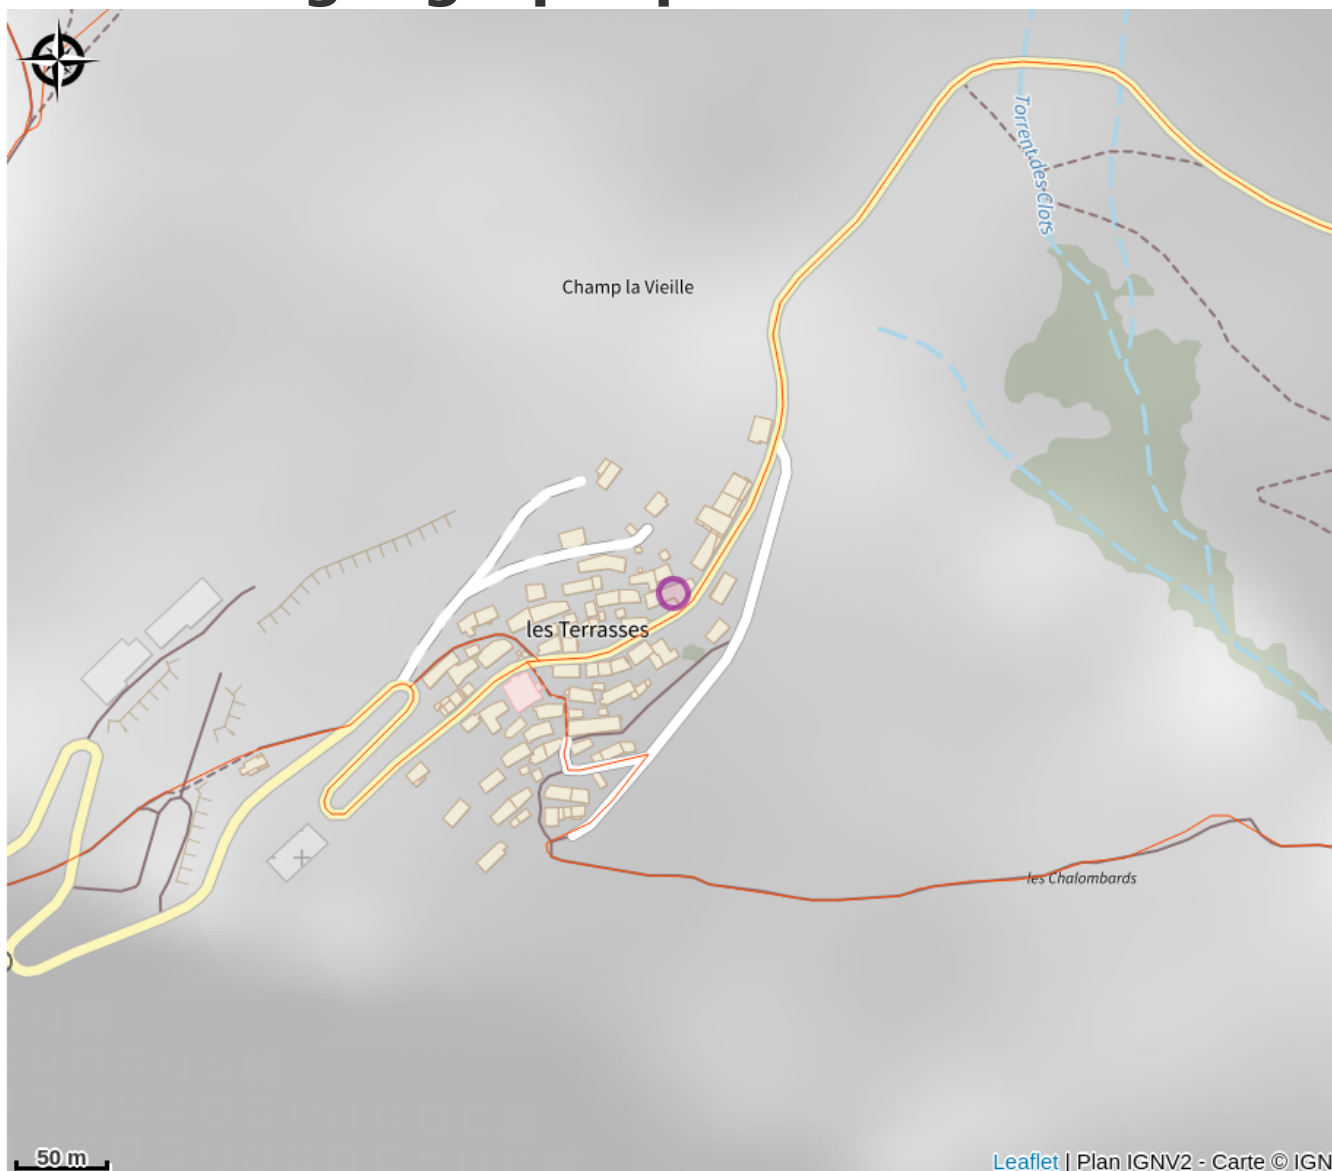

# Description

Situés sur la route du GR 54, entre le plateau d'Emparis et La Grave, L'auberge dispose de 9 chambres de 2 à 4 personnes, toutes équipées de lavabos. Avec 4 chambres familiales et salle de bain privative, ainsi qu'un dortoir de 4 lits, cette auberge est le lieu idéal pour profiter de vos vacances en famille. Pour un total de 29 couchages.

# Situation géographique