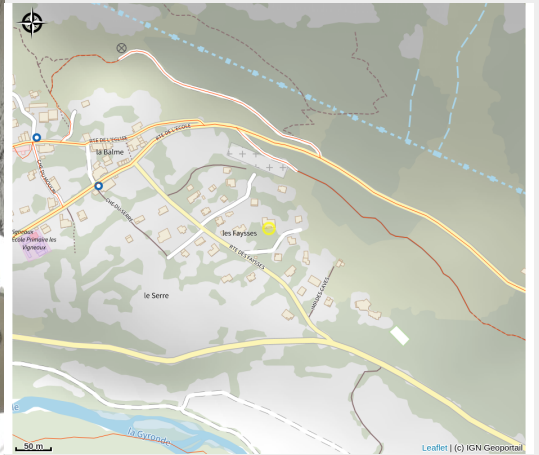

# La Parenthèse en Ecrins

Parc national des Ecrins

*Située aux Vigneaux, village du Parc National des Ecrins, sur l'adret du Montbrison et à l'ouverture de la vallée de la Vallouise, La Parenthèse en Ecrins bénéficie d'une exposition sud, au calme dans un écrin de verdure. OUVERTURE EN JANVIER 2024*

# Description

Sa situation centrale, au carrefour des nombreuses vallées, massifs et sites de la région, facilitera vos explorations.

3 belles chambres d'hôtes de plus de 30 m<sup>2</sup> pouvant accueillir de 1 à 5 personnes, chacune avec leur salle de bain privative, TV et accès Wifi.

# Situation géographique