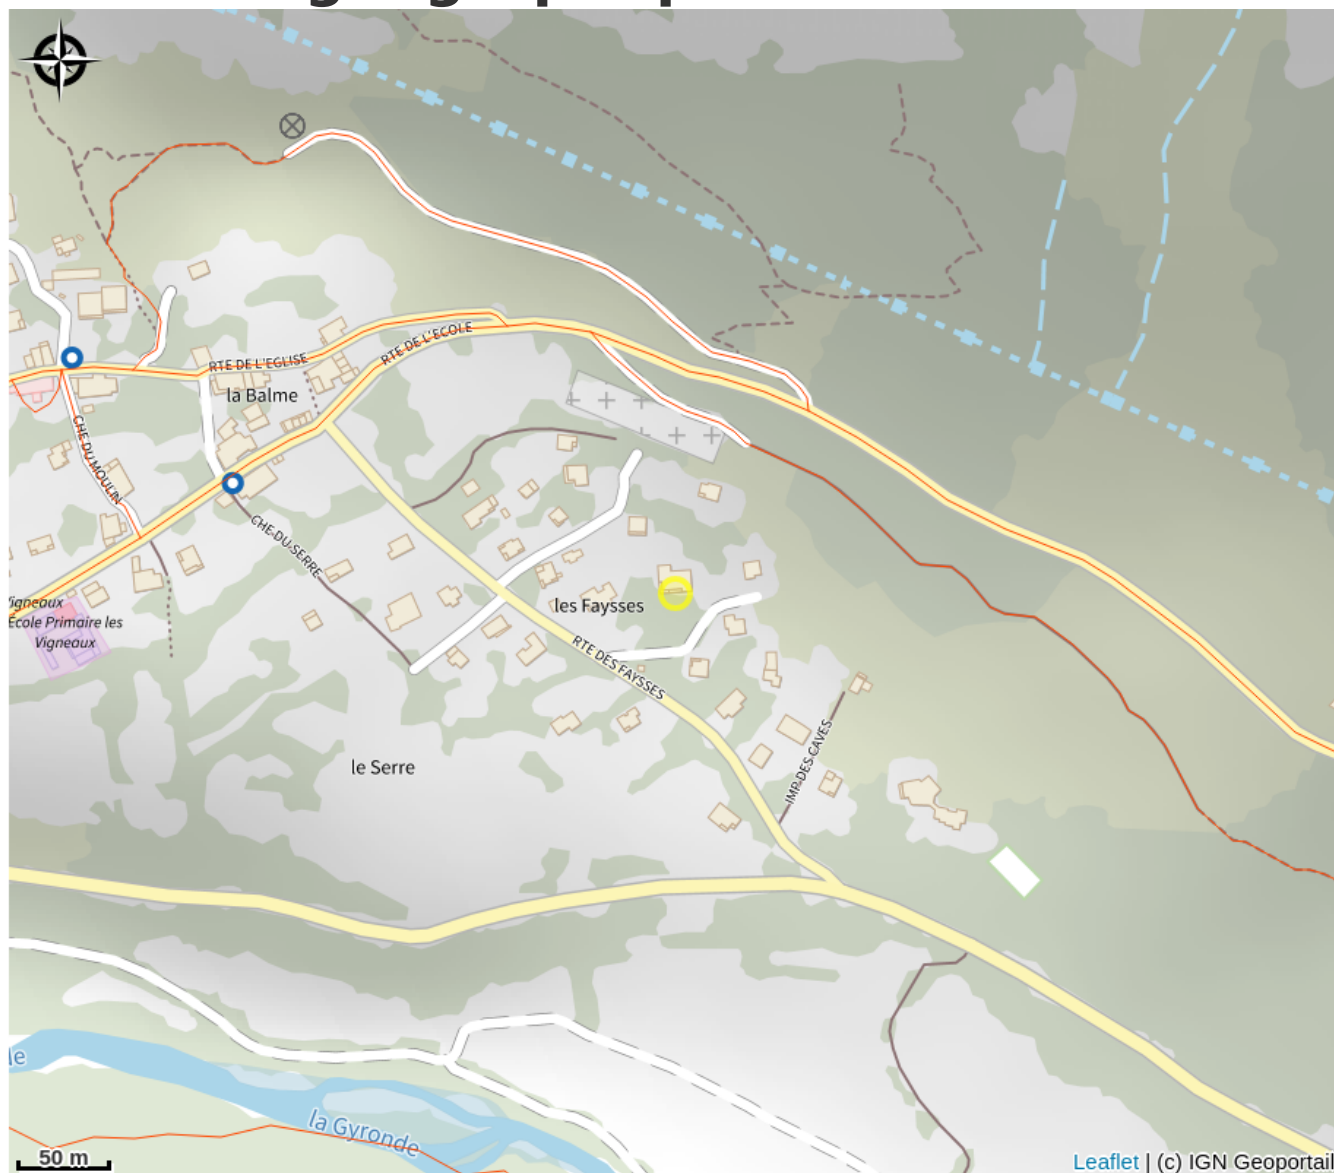

# La Parenthèse en Ecrins

Parc national des Ecrins

*Située aux Vigneaux, village du Parc National des Ecrins, sur l'adret du Montbrison et à l'ouverture de la vallée de la Vallouise, La Parenthèse en Ecrins bénéficie d'une exposition sud, au calme dans un écrin de verdure. OUVERTURE EN JANVIER 2024*

# Description

Sa situation centrale, au carrefour des nombreuses vallées, massifs et sites de la région, facilitera vos explorations.

3 belles chambres d'hôtes de plus de 30 m<sup>2</sup> pouvant accueillir de 1 à 5 personnes, chacune avec leur salle de bain privative, TV et accès Wifi.

# Situation géographique