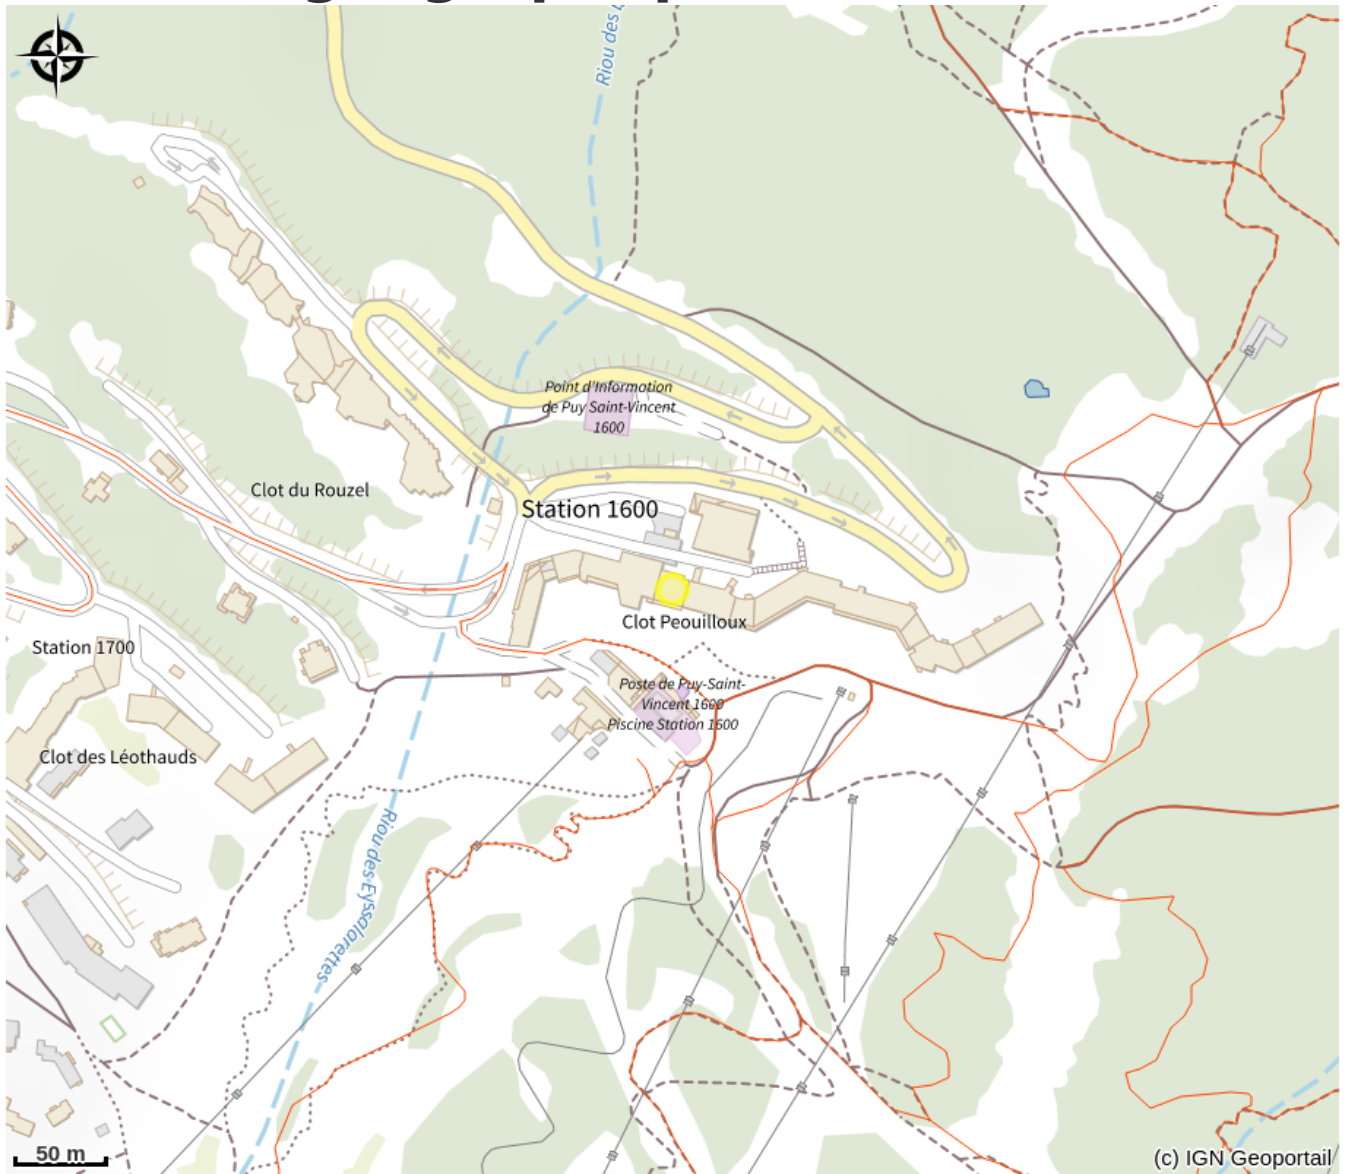

Snowride La Voile - Skiset

Parc national des Ecrins

*Vente et location d'articles de sport ski-
surf freeride snowscoot pack sécurité
Atelier réparation skis*

Infos pratiques

Categorie : Magasins de sport et
location

Situation géographique

Toutes les infos pratiques

Informations pratiques

Ouverture:

Du 15/12 au 17/04.

Services:

Location ski alpin, Location de raquettes à neige, Location de luge

Fiche mise à jour par Office de Tourisme Intercommunal du Pays des Ecrins le 14/02/2024