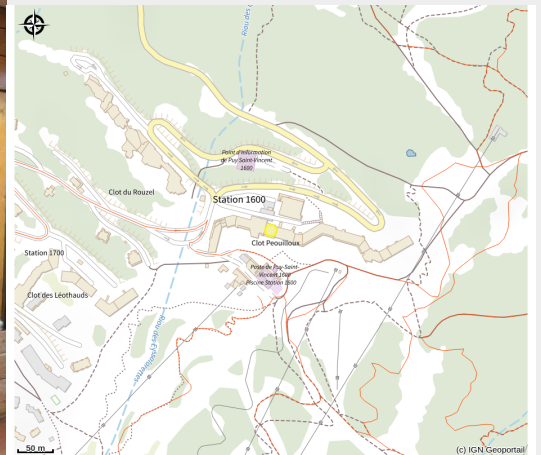

Snowride La Voile - Skiset

Parc national des Ecrins

*Vente et location d'articles de sport ski-
surf freeride snowscoot pack sécurité
Atelier réparation skis*

Infos pratiques

Categorie : Magasins de sport et
location

Situation géographique

Toutes les infos pratiques

Informations pratiques

Ouverture:

Du 15/12 au 17/04.

Services:

Location ski alpin, Location de raquettes à neige, Location de luge

Fiche mise à jour par Office de Tourisme Intercommunal du Pays des Ecrins le 14/02/2024