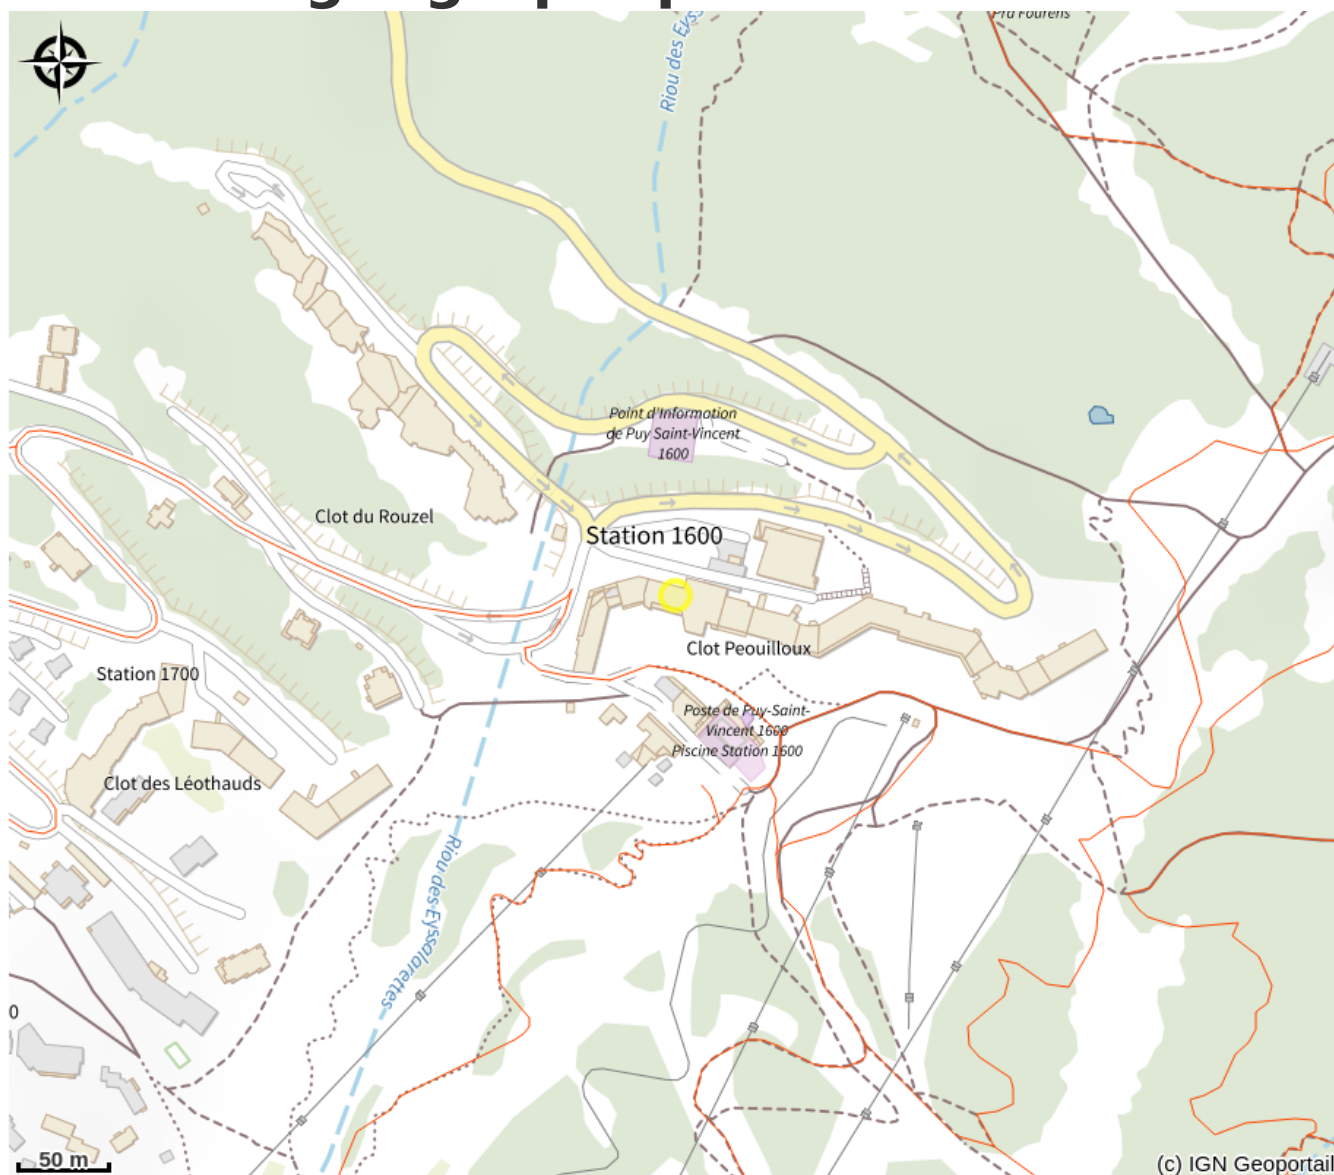

# ATOUSKIGLISS

Parc national des Ecrins

Crédit photo : OT PSV (OT PSV)

*Magasin de sport situé en centre station.  
Location de matériel de skis et vente d'articles de sport.  
Nous vous proposons une consigne gratuite pour votre matériel de skis ou de snowboard loué.*

# Situation géographique

### Ouverture:

Du 01/01 au 31/12.