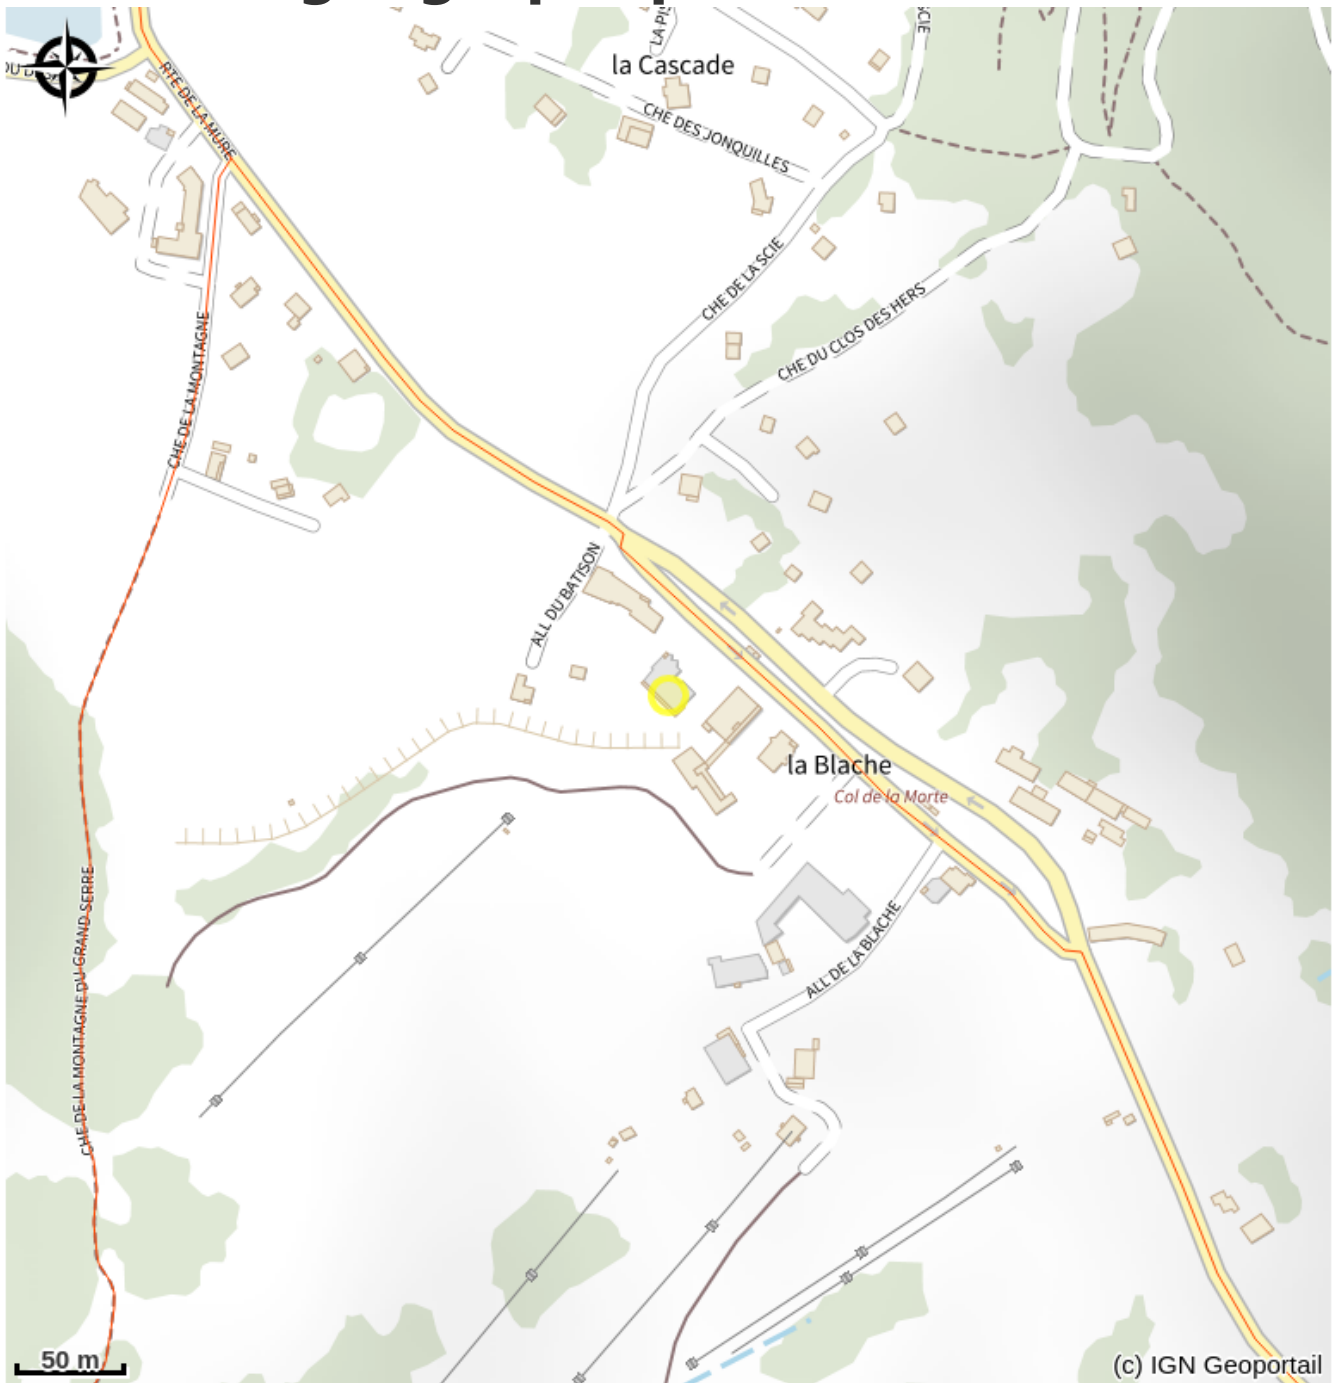

Situation géographique