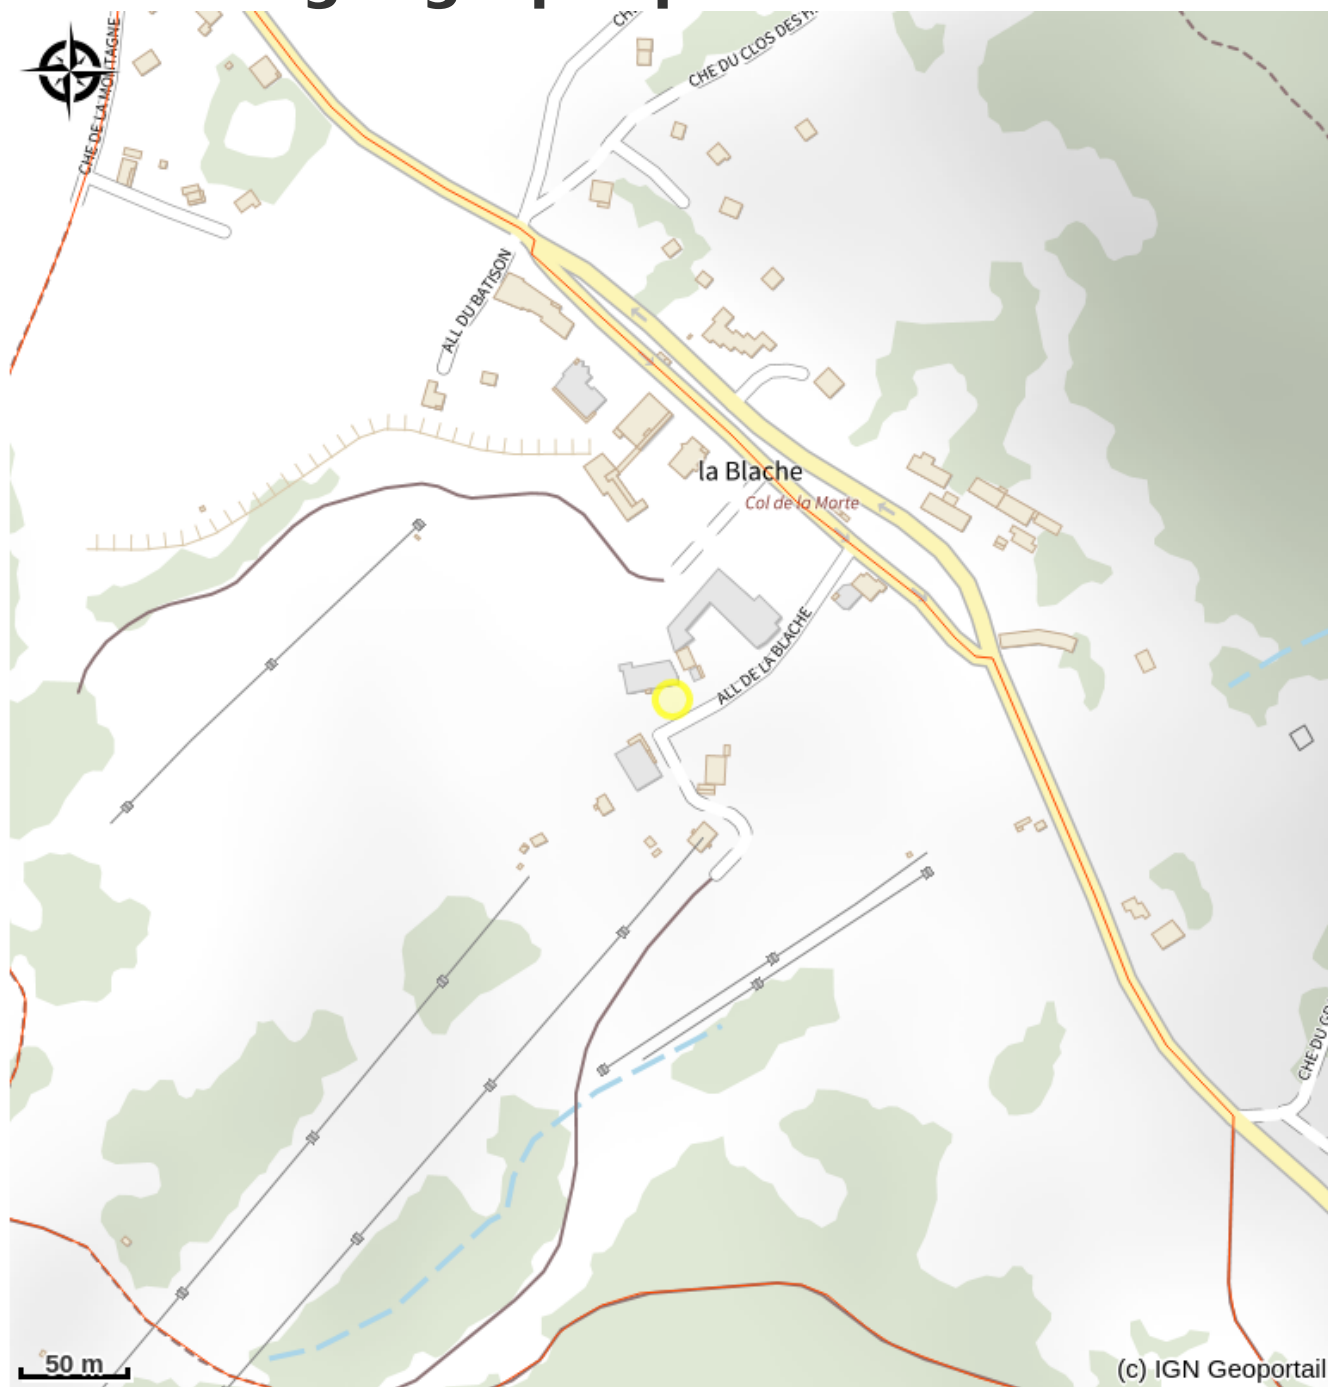

# Mortillonne - piste noire

Crédit photo : (No Limit Shooting)

*Degré de difficulté : piste noire (très difficile)  
Piste très technique, la Mortillonne est un morceau de choix pour les riders expérimentés. Le terrain demande une attention de tous les instants !*

# Situation géographique