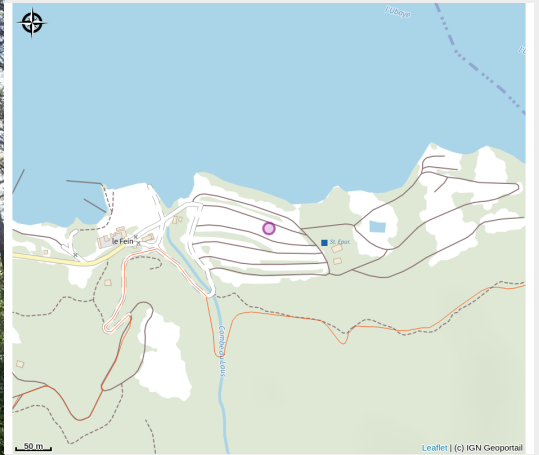

Camping Huttopia Lac de Serre-Ponçon

Crédit photo : Camping Huttopia Lac de Serre-Ponçon (Huttopia)

Bienvenue au camping Huttopia Lac de Serre-Ponçon. Notre camping vous accueille dans l'un de nos hébergements ou avec votre tente, caravane, camping-car ou van sur un terrain de 19 ha idéalement situé à deux pas du lac.

Infos pratiques

Categorie : Hébergements

Description

Entre plages de sable et criques sauvages, nous vous accueillons au cœur d'un cadre d'exception, sur de jolis emplacements en terrasse, avec pour chacun une très belle vue.

Vous apprécierez nos emplacements aux pieds des montagnes avec votre tente, caravane camping-car ou votre van.

En plus des nombreuses activités nautiques du lac et de l'accès privilégié à la plage, une belle piscine naturelle vous attend pour faire quelques brasses au calme. Profitez également en été d'un programme d'activité et de soirées conviviales.