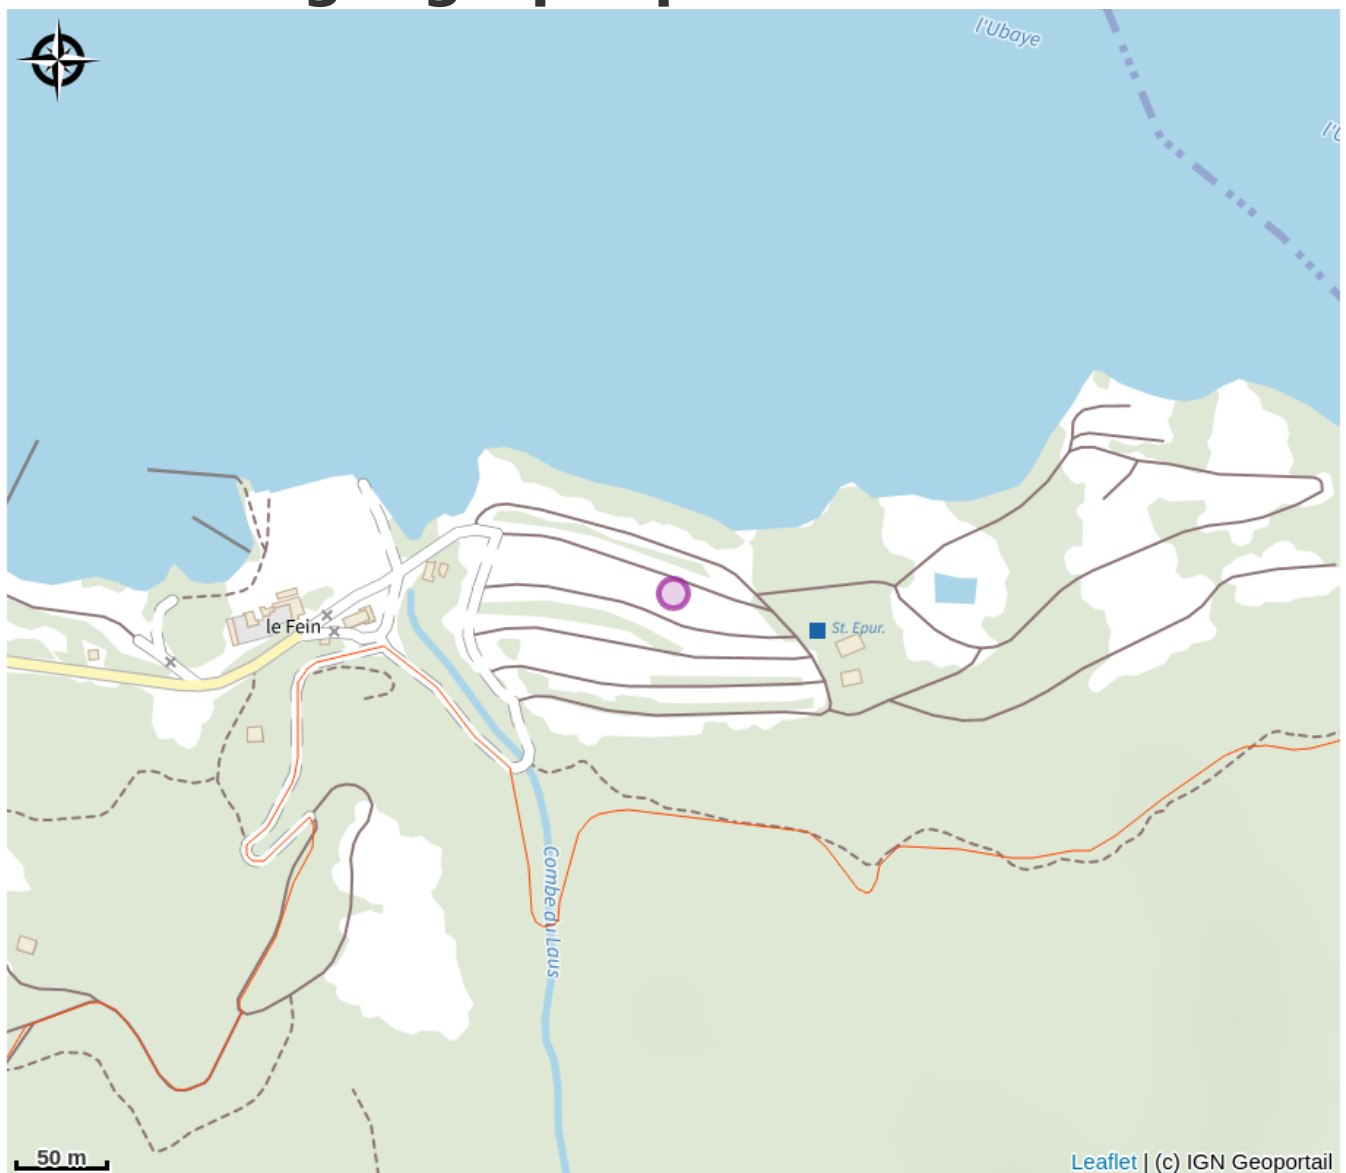

Situation géographique