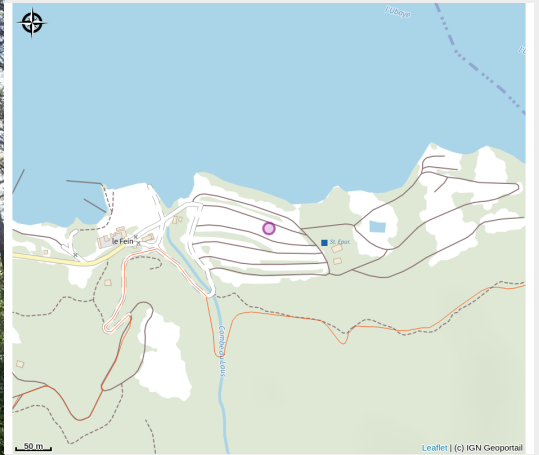

Camping Huttopia Lac de Serre-Ponçon

Crédit photo : Camping Huttopia Lac de Serre-Ponçon (Huttopia)

Bienvenue au camping Huttopia Lac de Serre-Ponçon. Notre camping vous accueille dans l'un de nos hébergements ou avec votre tente, caravane, camping-car ou van sur un terrain de 17 ha idéalement situé à deux pas du lac.

Infos pratiques

Categorie : Hébergements

Description

Entre plages de sable et criques sauvages, nous vous accueillons au cœur d'un cadre d'exception, sur de jolis emplacements en terrasse, avec pour chacun une très belle vue.

Vous apprécierez nos emplacements aux pieds des montagnes avec votre tente, caravane camping-car ou votre van.

En plus des nombreuses activités nautiques du lac et de l'accès privilégié à la plage, une belle piscine naturelle vous attend pour faire quelques brasses au calme. Profitez également en été d'un programme d'activité et de soirées conviviales.