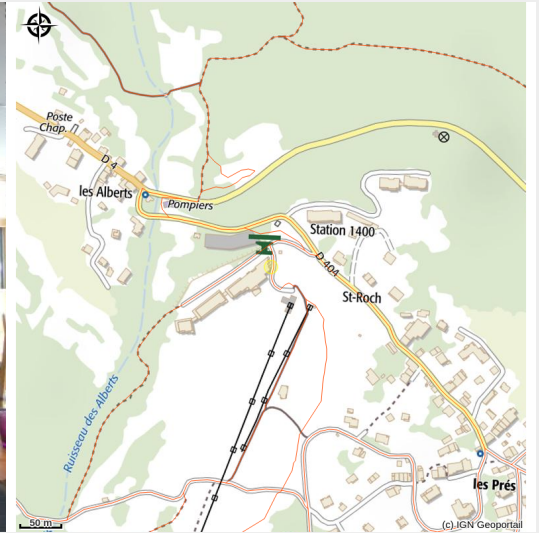

Hôtel Saint-Roch

Parc national des Ecrins

L'hôtel de Montagne St Roch, un lieu jouissant d'un emplacement privilégié au cœur du village de Puy St Vincent 1400m, une équipe franco-néerlandaise enthousiaste et attentionnée qui vous réserve son meilleur accueil, des installations confortables.

Infos pratiques

Categorie : Hébergements

Description

Bienvenue chez nous, au coeur de la nature préservée des Ecrins!

Sa situation est vraiment privilégiée, à proximité du télésiège, et sa terrasse, sur les pistes, toujours ensoleillée.