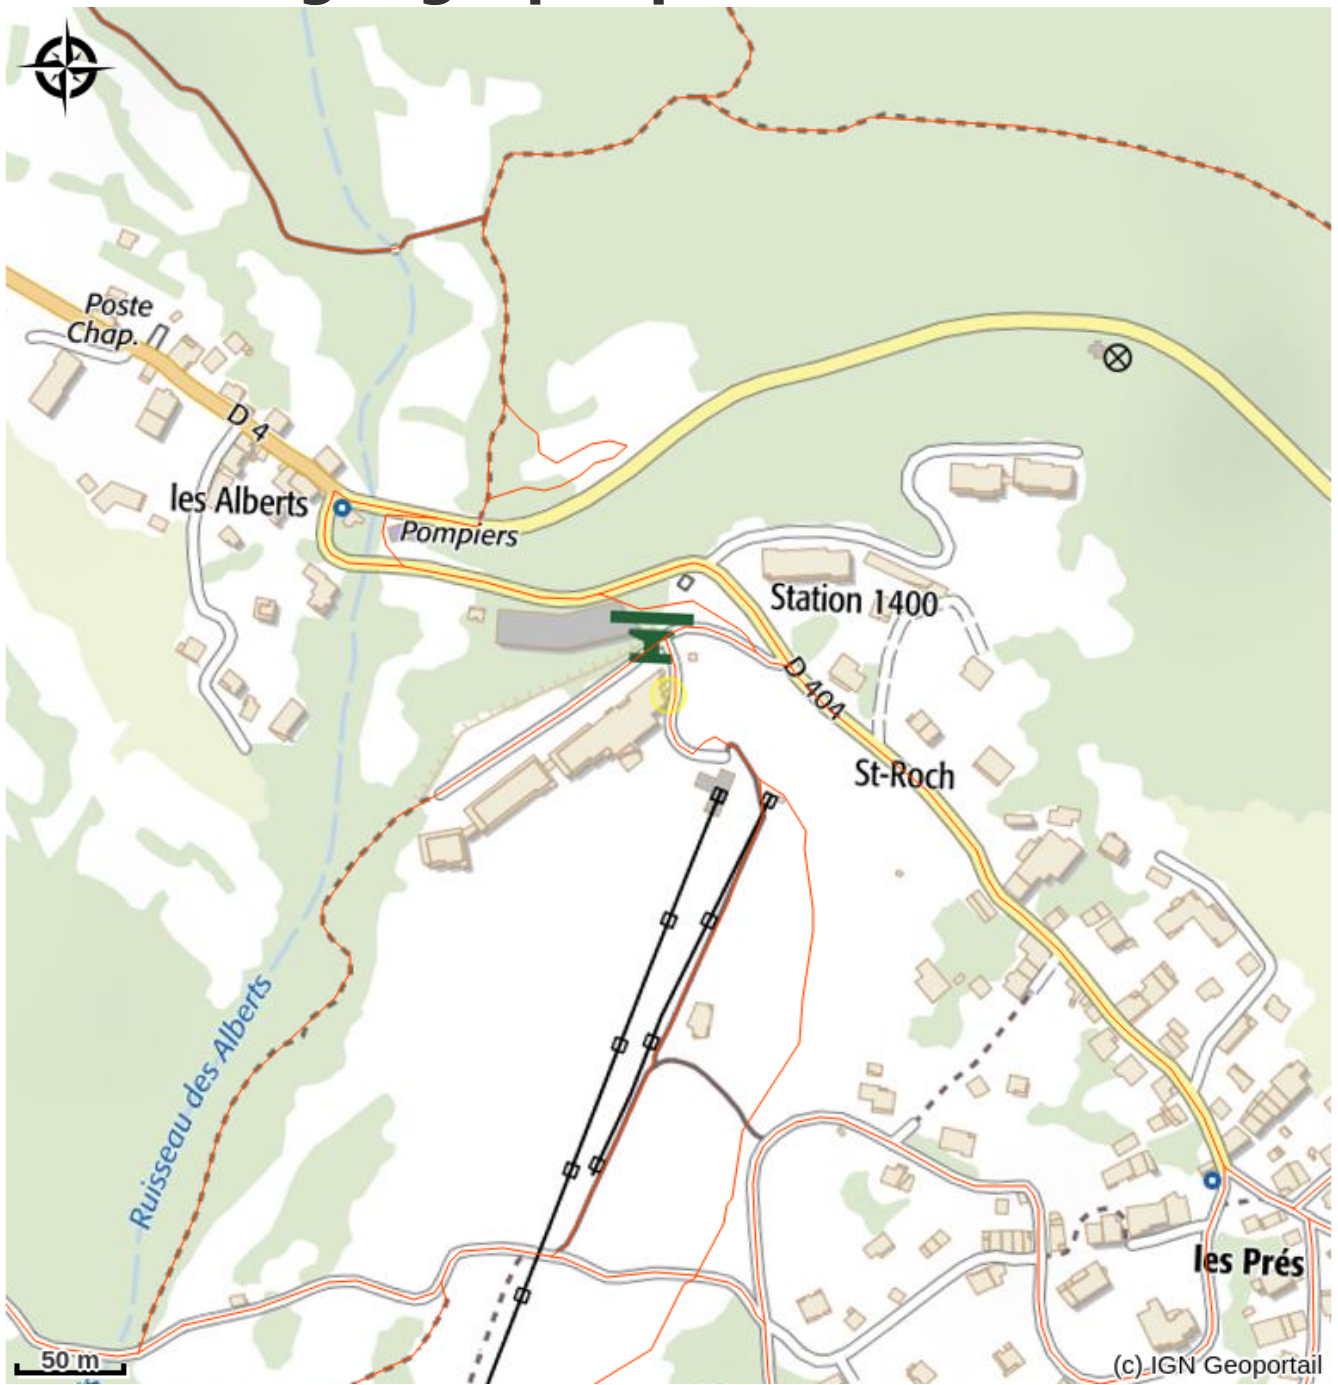

Hôtel Saint-Roch

Parc national des Ecrins

L'hôtel de Montagne St Roch, un lieu jouissant d'un emplacement privilégié au cœur du village de Puy St Vincent 1400m, une équipe franco-néerlandaise enthousiaste et attentionnée qui vous réserve son meilleur accueil, des installations confortables.

L'ambiance est chaleureuse et conviviale.

Situation géographique

Toutes les infos pratiques

Informations pratiques

Ouverture:

Du 16/12/2023 au 07/04/2024, tous les jours.

Du 01/06 au 10/09/2024, tous les jours.