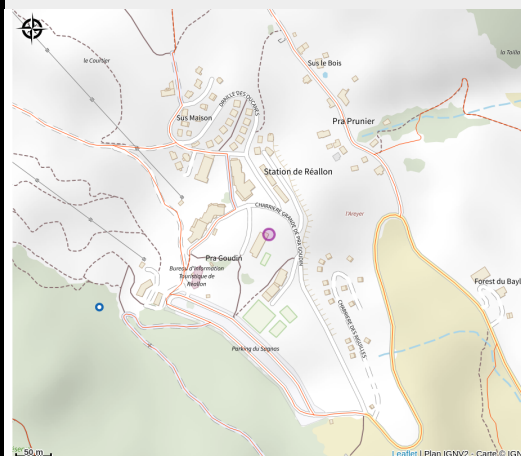

# Snow Bike Evolution

Embrunais

*En été comme en hiver, Snow Bike Evolution sera heureux de vous guider sur les sentiers et pistes jusqu'au aiguilles de Chabrière pour profiter de la superbe vue que nous offre le lac de Serre-Ponçon.  
Sensations garanties!*

# Situation géographique