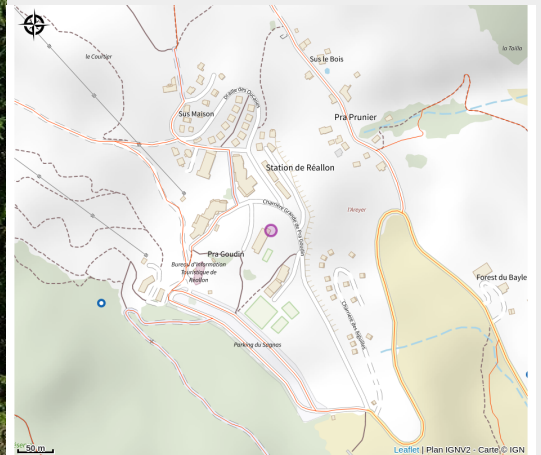

# Snow Bike Evolution

Embrunais

Crédit photo : trottinette de descente (Ecole VTT)

*En été comme en hiver, Snow Bike Evolution sera heureux de vous guider sur les sentiers et pistes jusqu'au panorama sur le lac de Serre-Ponçon, à couper le souffle. Sensations garanties!*

# Situation géographique