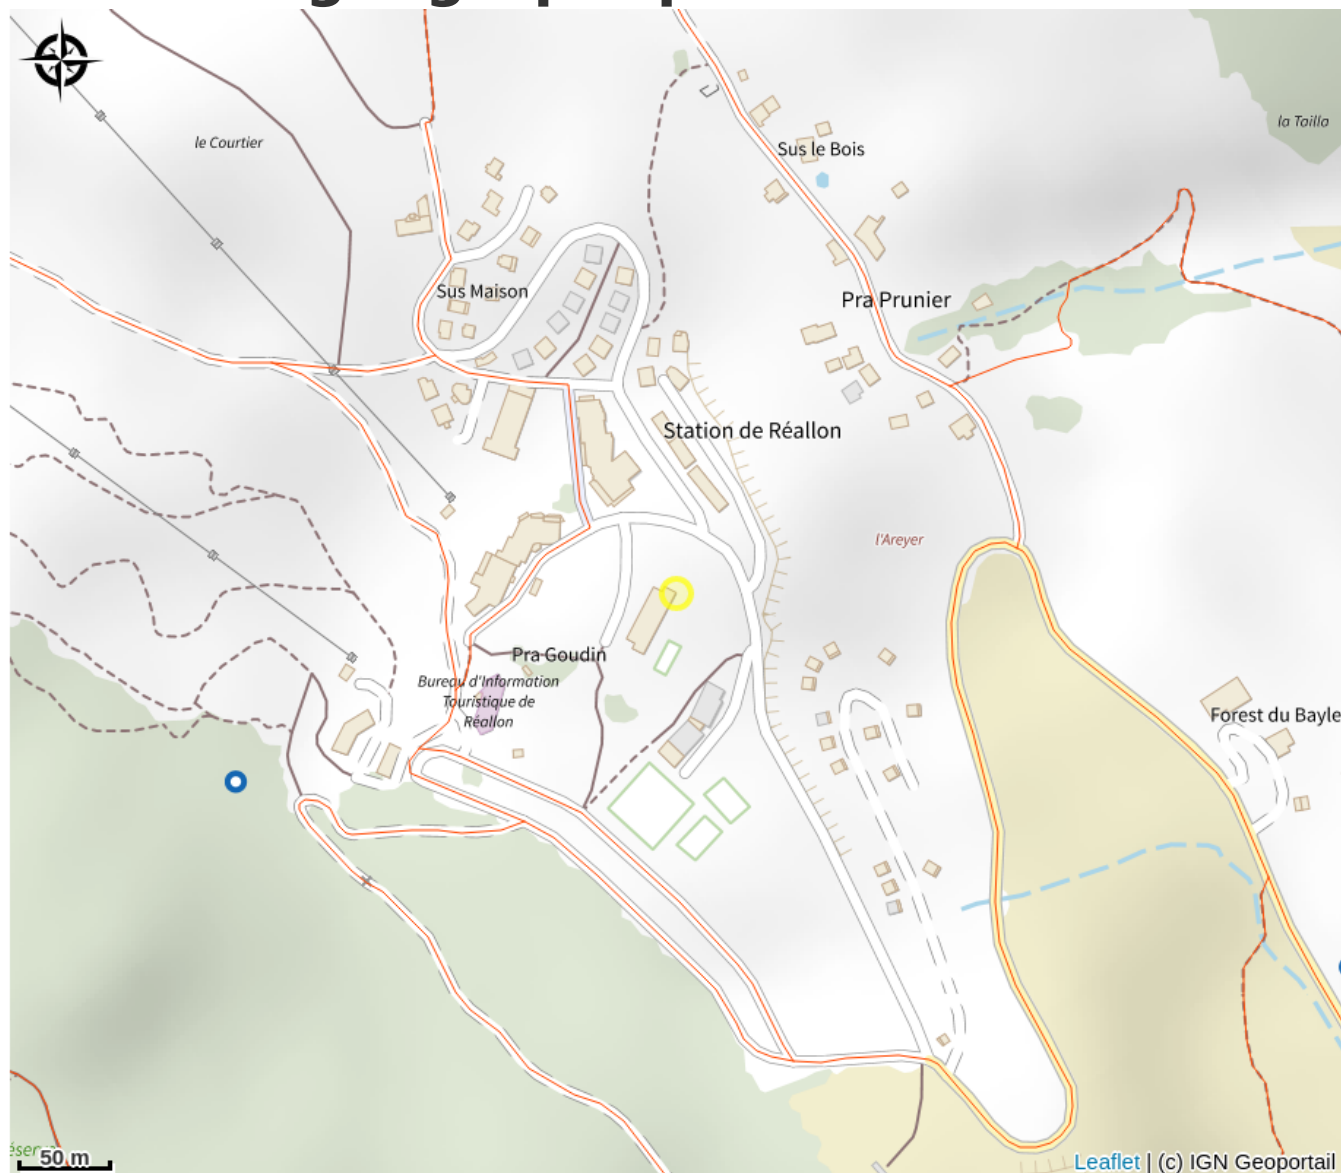

# Ecole MCF VTT de Réallon et E-Trottinette

Embrunais

Crédit photo : trottinette de descente (Ecole VTT)

*Situé à 1560 m, la station de Réallon est un véritable balcon dominant le lac de Serre-Ponçon. Les moniteurs MCF diplômés d'État seront heureux de vous guider sur les sentiers au cœur du mélézin jusqu'au panorama du lac à couper le souffle.*

# Situation géographique