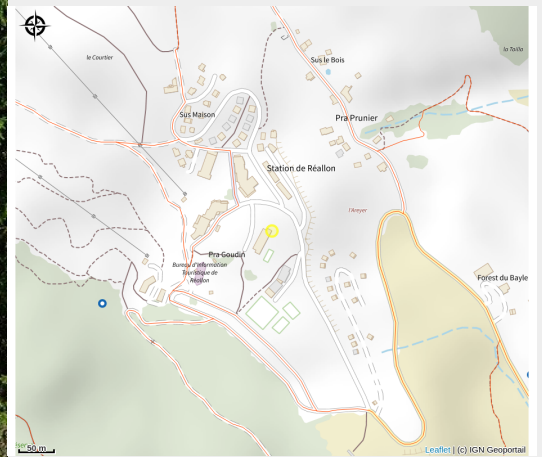

# Ecole MCF VTT de Réallon et E-Trottinette

Embrunais

Crédit photo : trottinette de descente (Ecole VTT)

*Situé à 1560 m, la station de Réallon est un véritable balcon dominant le lac de Serre-Ponçon. Les moniteurs MCF diplômés d'État seront heureux de vous guider sur les sentiers au cœur du mélézin jusqu'au panorama du lac à couper le souffle.*

# Situation géographique