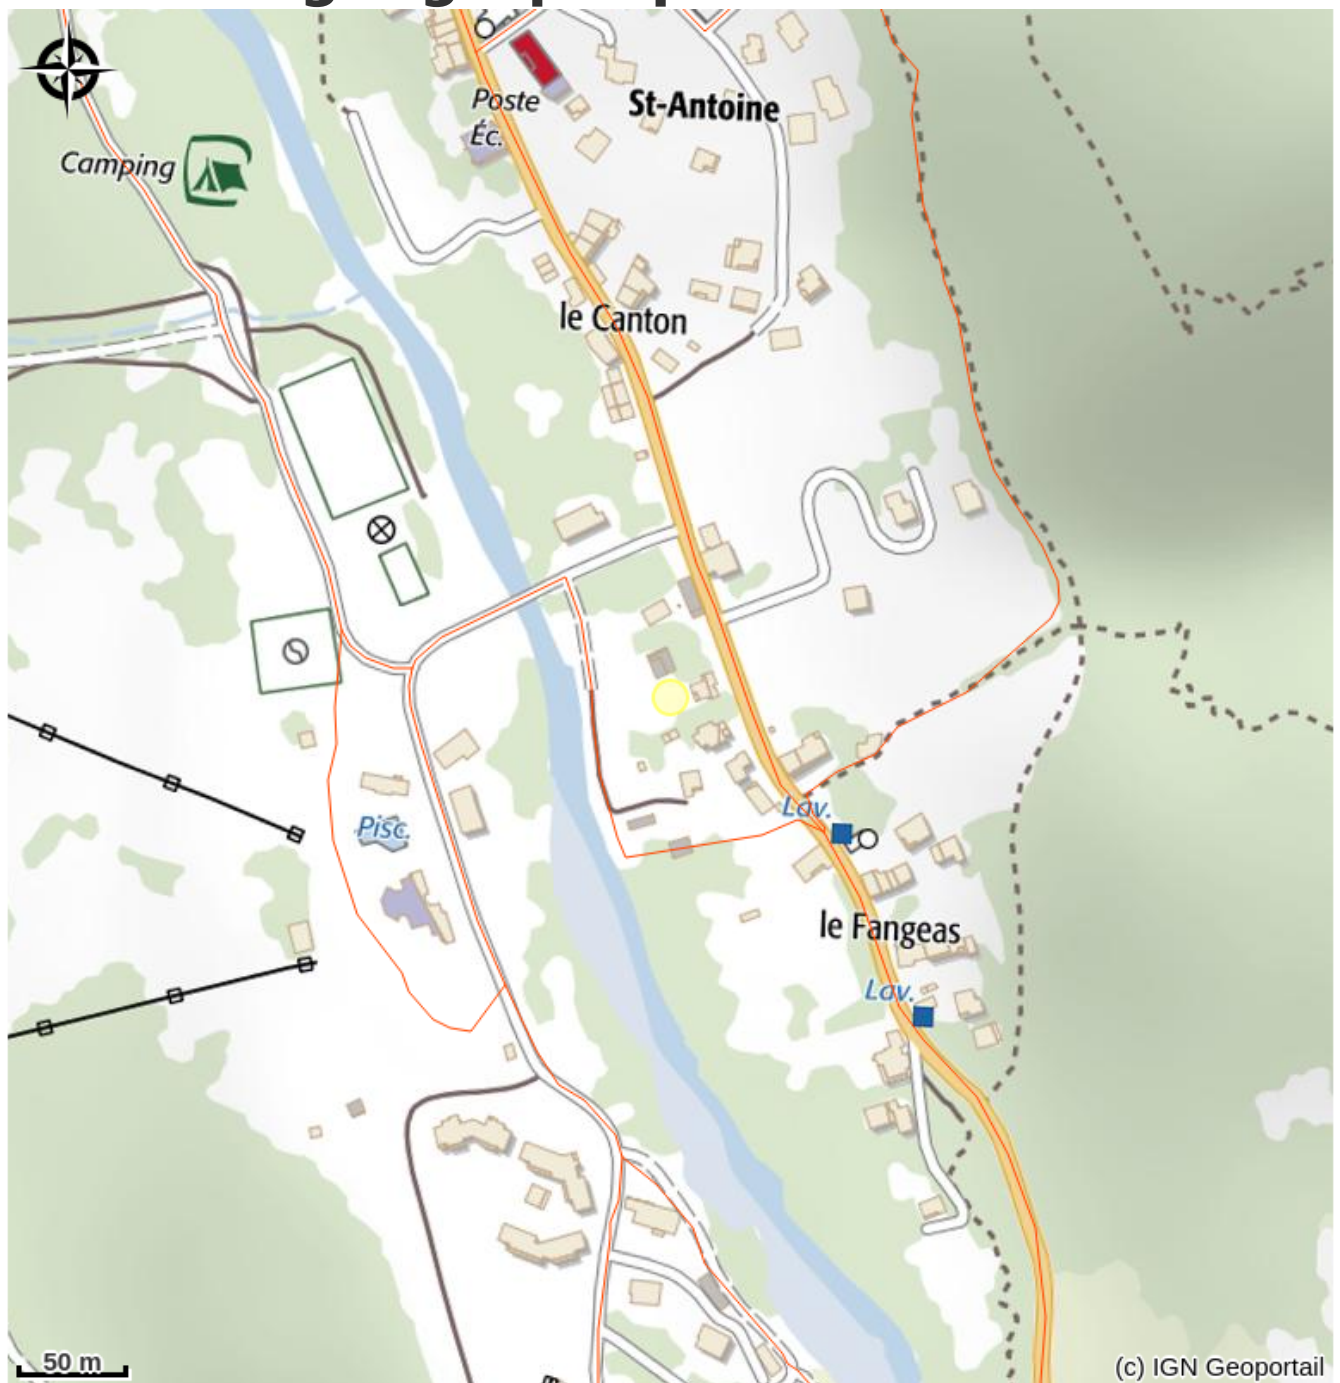

Situation géographique