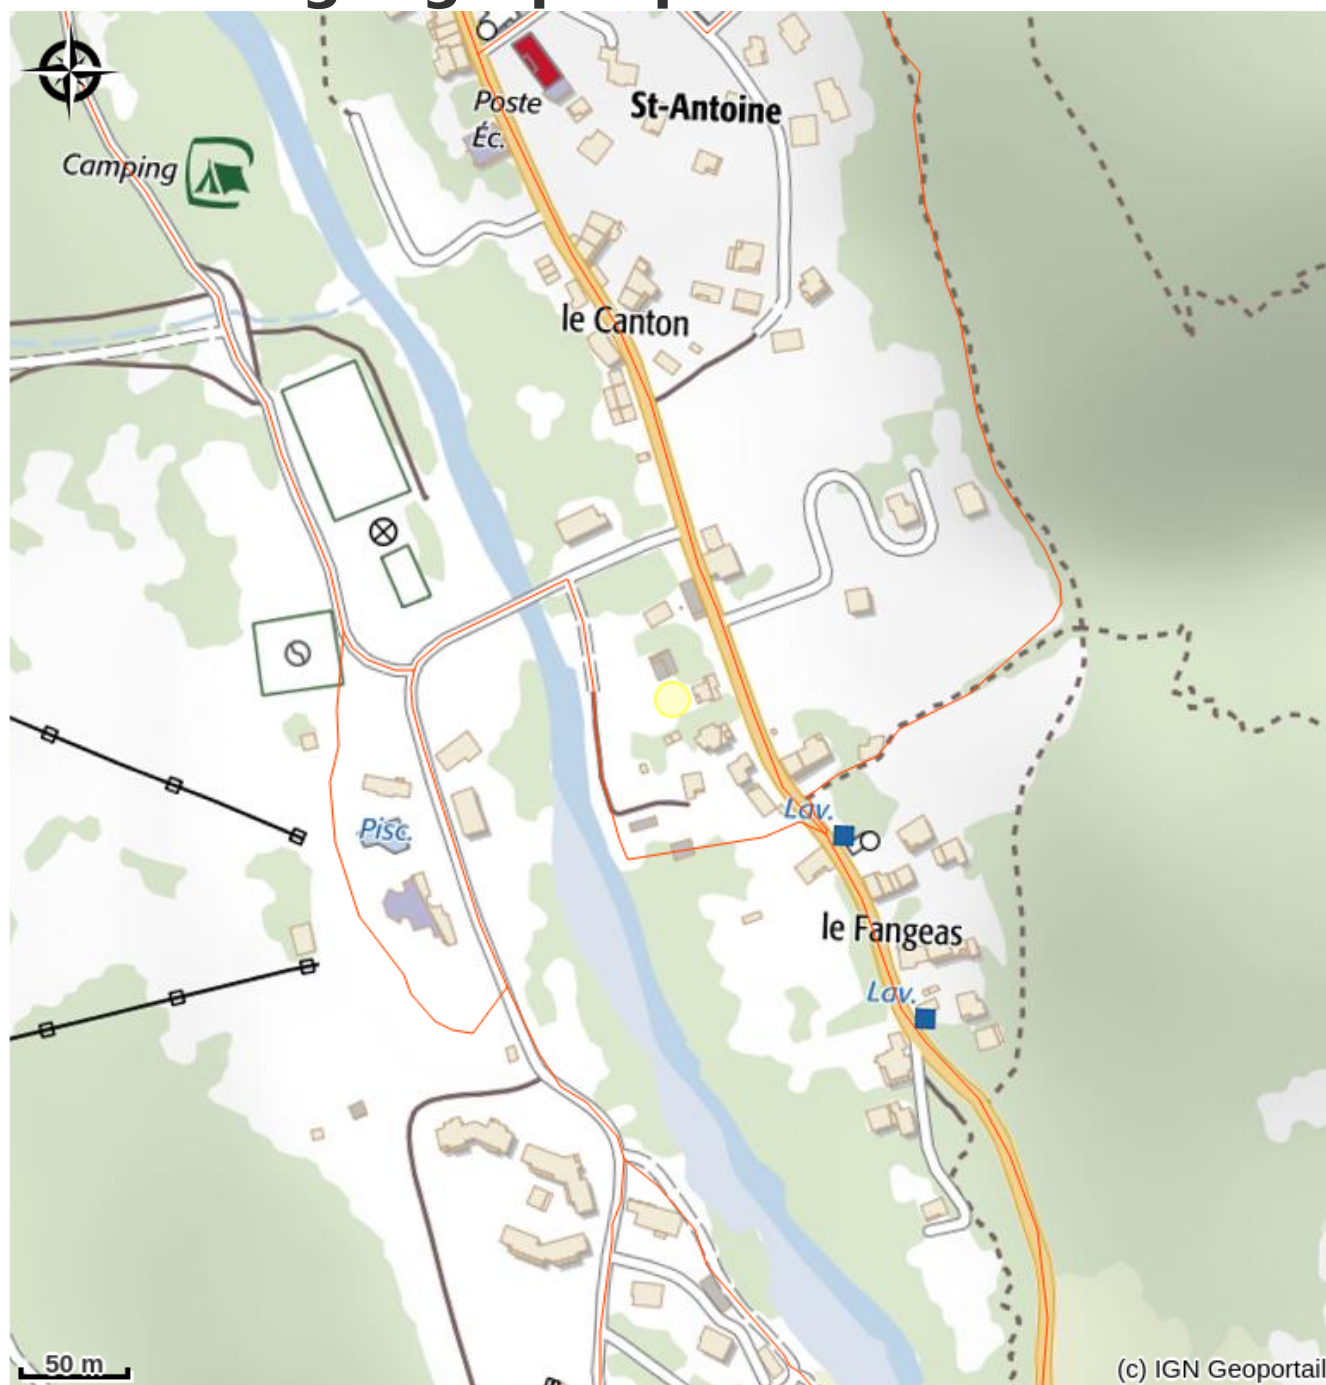

Sport 2000 en Ecrins

Parc national des Ecrins

*Votre magasin vous attend à Pelvoux
été comme hiver.
vous avez besoin de matériel de ski, de
ski de randonnée, de canyon, de
montagne, d'escalade ou de via ferrata,
vous trouverez tout ce dont vous avez
besoin, à la location comme à la vente.*

Infos pratiques

Categorie : Magasins de sport et location

Description

Votre magasin Sport 2000 est situé au cœur des Ecrins à proximité du domaine skiable. Son équipe est là, à votre écoute, pour vous conseiller et vous équiper en fonction de votre niveau et de votre fréquence de pratique, de votre budget, de vos envies...

Une équipe agréable et compétente qui pratique ces activités de pleine nature, pour vous orienter au mieux dans vos choix

Situation géographique

Toutes les infos pratiques

Informations pratiques

Ouverture:

Accès:

Quand on arrive de Vallouise, traverser tout le village de Pelvoux. Au hameau du Fangeas, le magasin se trouve sur la gauche avant de tourner vers la station de Pelvoux-Vallouise. Parking réservé à la clientèle devant le magasin.