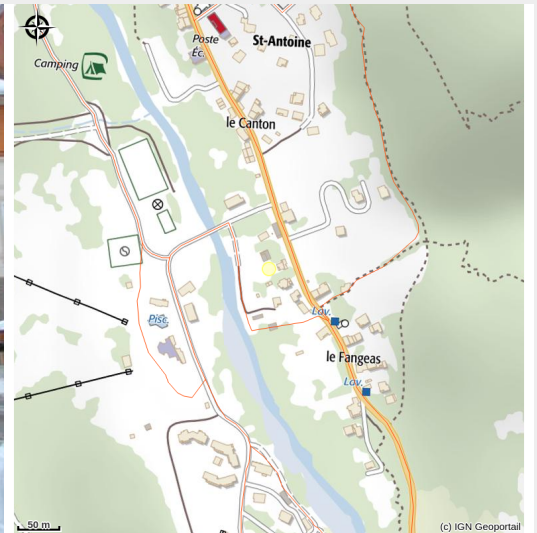

Sport 2000 en Ecrins

Parc national des Ecrins

*Votre magasin vous attend à Pelvoux
été comme hiver.
vous avez besoin de matériel de ski, de
ski de randonnée, de canyon, de
montagne, d'escalade ou de via ferrata,
vous trouverez tout ce dont vous avez
besoin, à la location comme à la vente.*

Infos pratiques

Categorie : Magasins de sport et location

Description

Votre magasin Sport 2000 est situé au cœur des Ecrins à proximité du domaine skiable. Son équipe est là, à votre écoute, pour vous conseiller et vous équiper en fonction de votre niveau et de votre fréquence de pratique, de votre budget, de vos envies...

Accès:

Quand on arrive de Vallouise, traverser tout le village de Pelvoux. Au hameau du Fangeas, le magasin se trouve sur la gauche avant de tourner vers la station de Pelvoux-Vallouise. Parking réservé à la clientèle devant le magasin.