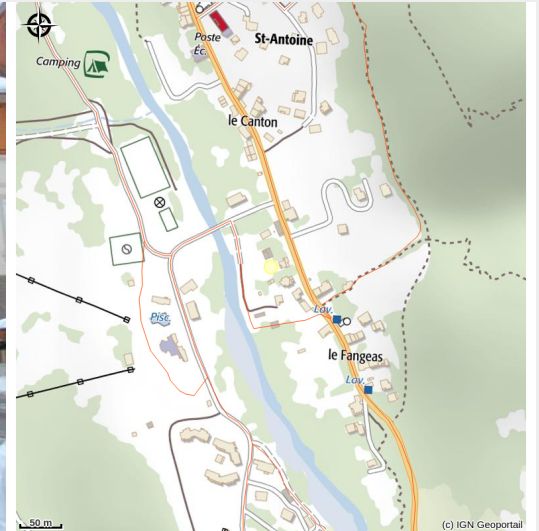

Sport 2000 en Ecrins

Parc national des Ecrins

Votre magasin vous attend à Pelvoux été comme hiver. vous avez besoin de matériel de ski, de ski de randonnée, de canyon, de montagne, d'escalade ou de via ferrata, vous trouverez tout ce dont vous avez besoin, à la location comme à la vente.

Infos pratiques

Categorie : Magasins de sport et location

Description

Votre magasin Sport 2000 est situé au cœur des Ecrins à proximité du domaine skiable. Son équipe est là, à votre écoute, pour vous conseiller et vous équiper en fonction de votre niveau et de votre fréquence de pratique, de votre budget, de vos envies...

Accès:

Quand on arrive de Vallouise, traverser tout le village de Pelvoux. Au hameau du Fangeas, le magasin se trouve sur la gauche avant de tourner vers la station de Pelvoux-Vallouise. Parking réservé à la clientèle devant le magasin.