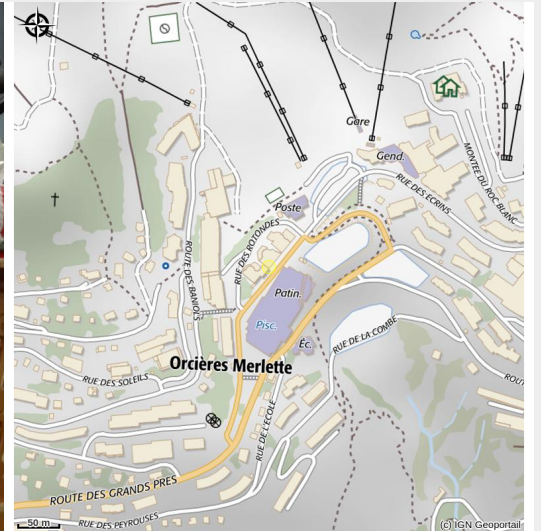

Location - Ecole VTT du Champsaur

Champsaur

Crédit photo : Location école VTT du Champsaur (Bruno Bourgoïn)

Location de VTT au départ du Télémix du Drouvet 1 (juste à côté de l'Office de Tourisme, Ecole de VTT du Champsaur).

Situation géographique

Toutes les infos pratiques

Informations pratiques

Ouverture:

Du 01/07 au 03/09/2023 de 8h45 à 18h.

Tarifs:

- VTT électrique : de 40 € à 70 €
- VTT Descente : de 45 € à 70 €
- VTT enfant semi-rigide : de 20 € à 25 €

Rue de la Grande Ourse

05170 Orcières

Tél. 06 60 36 09 13

<http://www.stages-descente-vtt.com>

Source

Apidae

<http://www.apidae-tourisme.com>