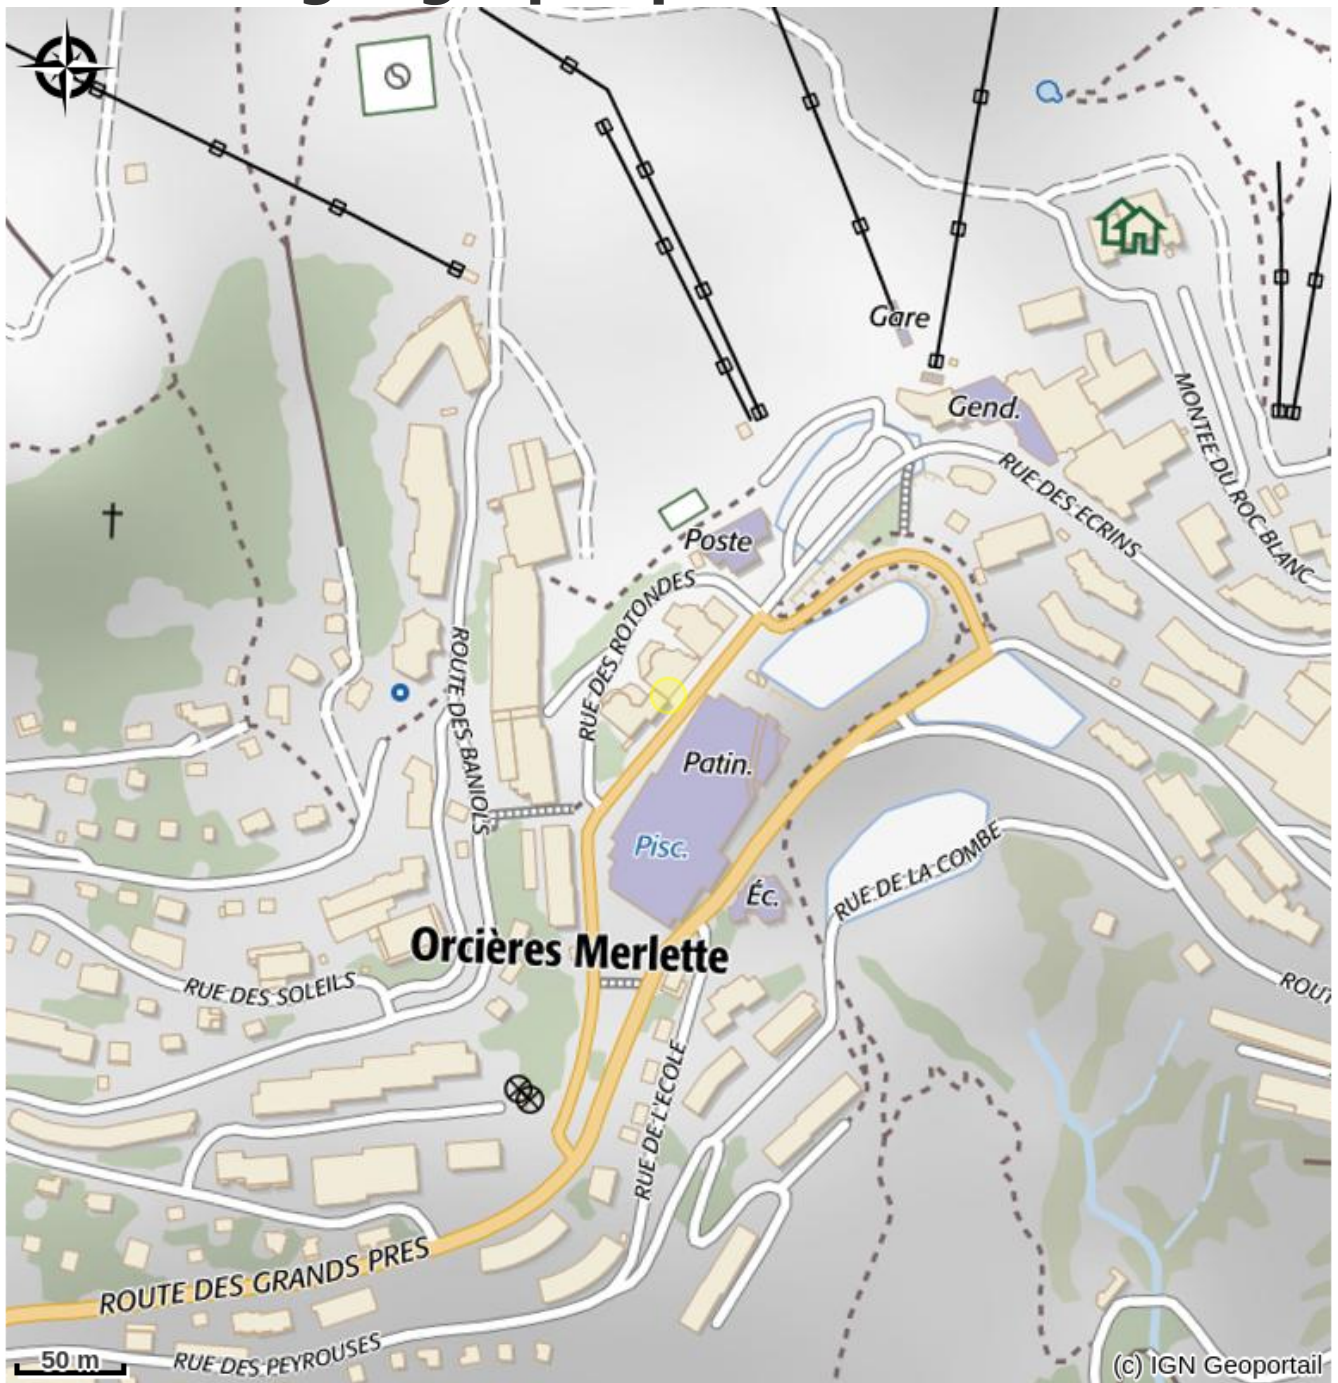

Location - Ecole VTT du Champsaur

Champsaur

Crédit photo : Location école VTT du Champsaur (Bruno Bourgoïn)

Location de VTT au départ du Télémix du Drouvet 1 (juste à côté de l'Office de Tourisme, Ecole de VTT du Champsaur).

Situation géographique

Toutes les infos pratiques

Informations pratiques

Ouverture:

Du 01/07 au 03/09/2023 de 8h45 à 18h.

Tarifs:

- VTT électrique : de 40 € à 70 €
- VTT Descente : de 45 € à 70 €
- VTT enfant semi-rigide : de 20 € à 25 €