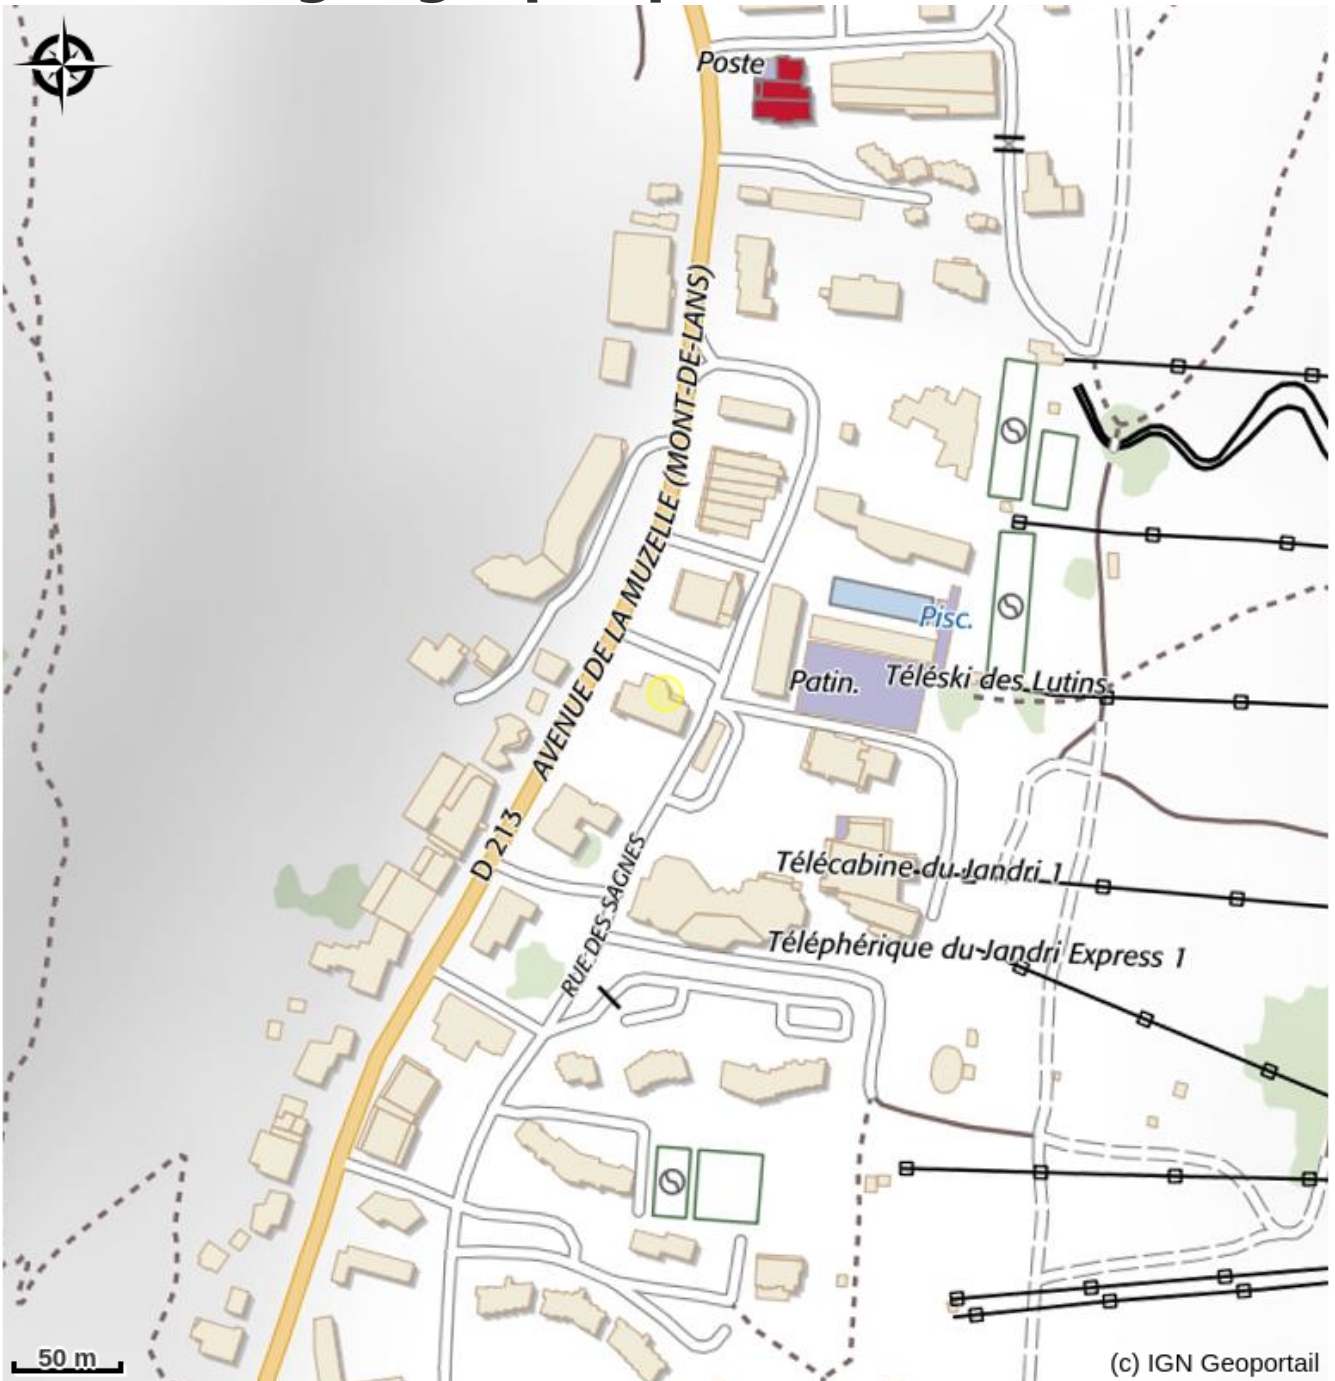

Situation géographique