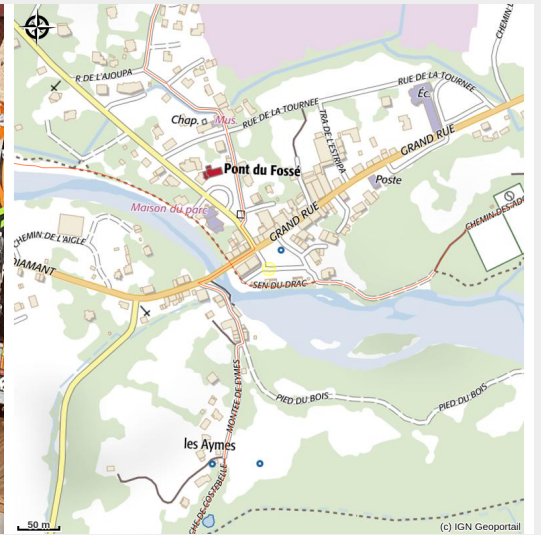

Rony Sport

Champsaur

Crédit photo : Vente et location de matériel de sport et de loisirs à Pont du Fossé (Rony Sport)

Vente et location de matériel de sport et de loisirs montagne : skis de piste, de fond, de randonnée, raquettes, via ferrata, VTTAE, VTCAE, vélo de route, vélo enfant, pêche, trail, chaussures de randonnée, textile, matériel de camping, sacs à dos...