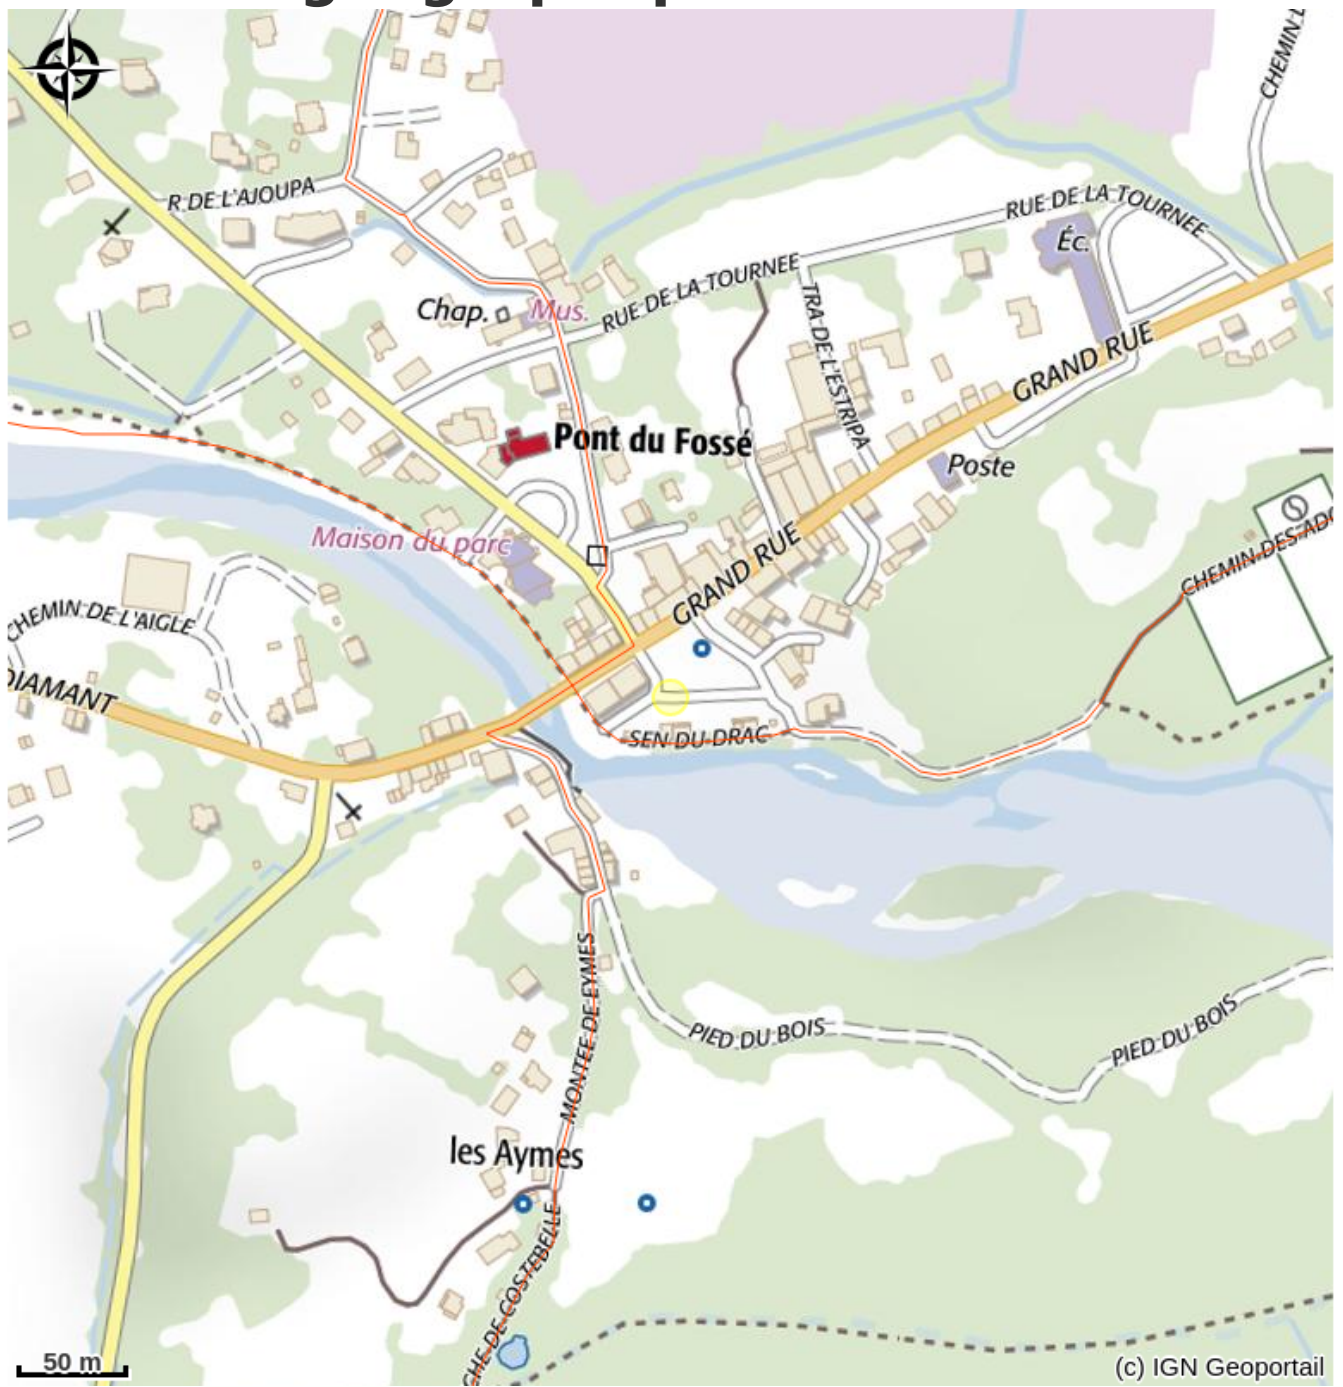

Situation géographique