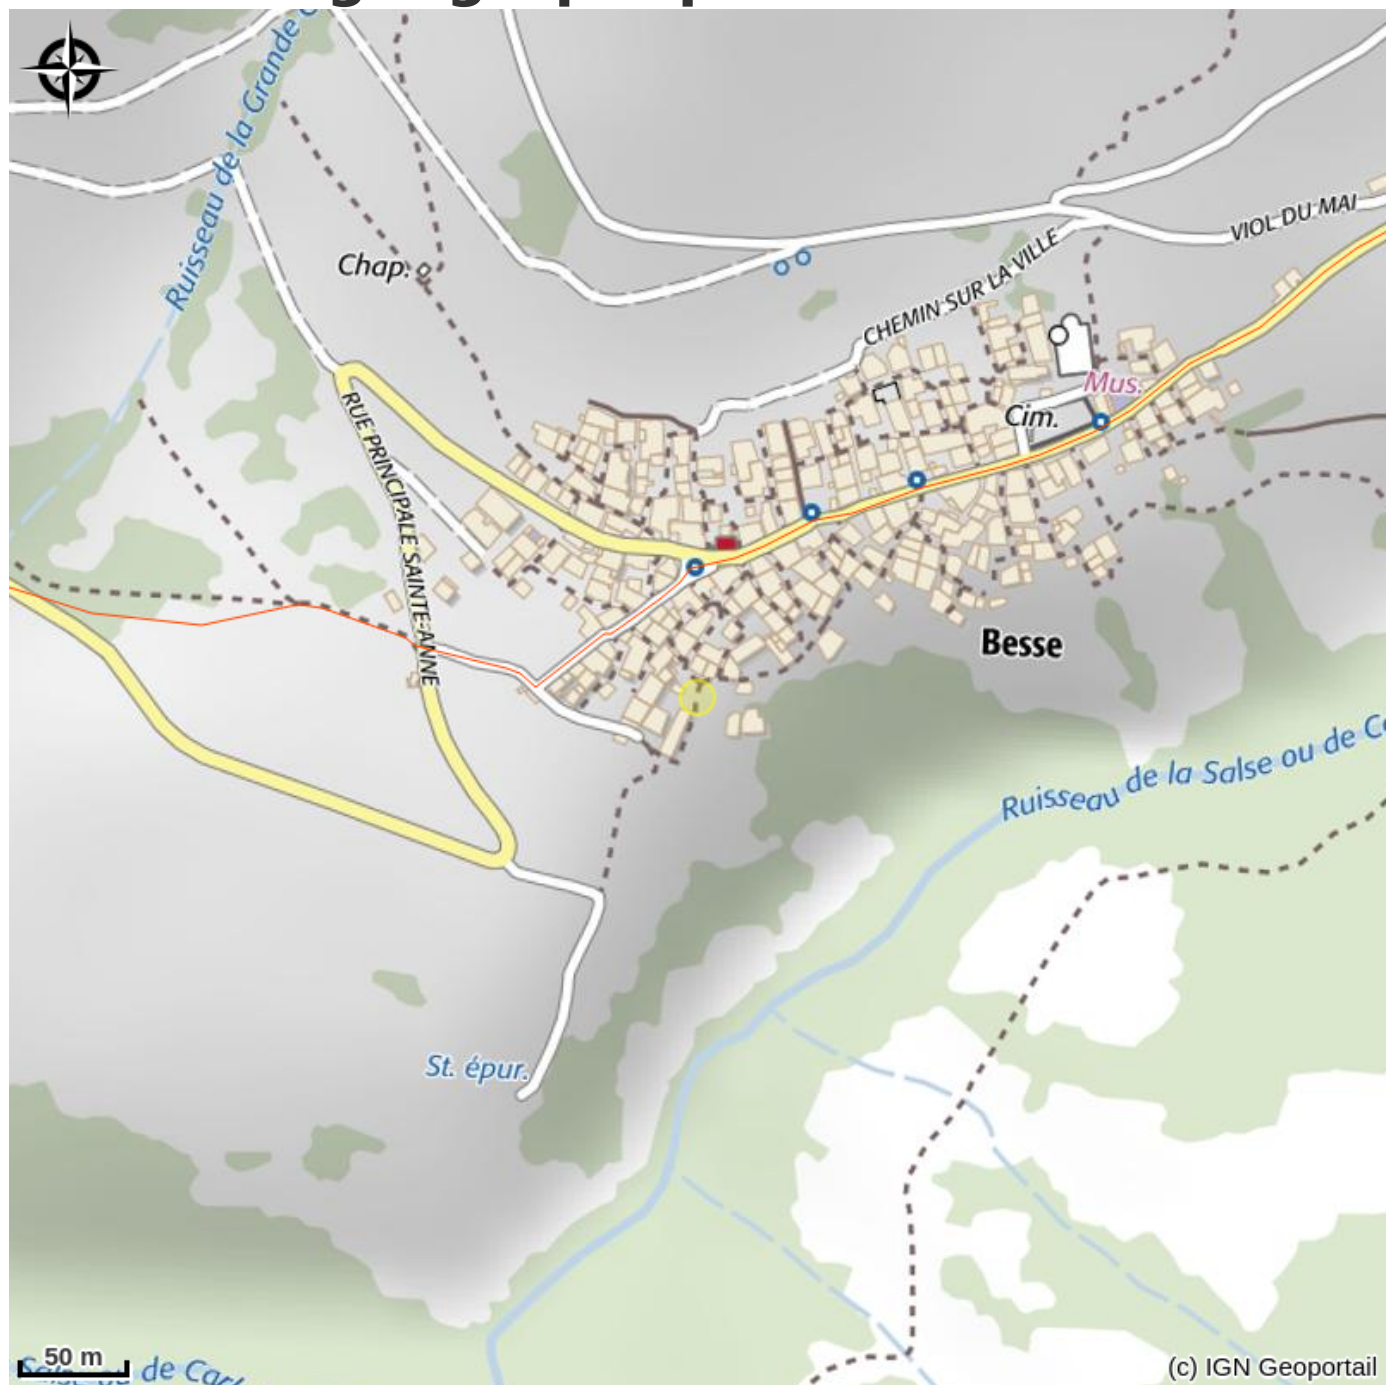

Sortie en Alpage du plateau d'Emparis à la rencontre des troupeaux à Besse-en-Oisans

Oisans

Crédit photo : Jean-Pierre Nicollet (Sortie alpage)

Infos pratiques

Categorie : Sorties accompagnées

Type : Randonnées pédestres

Situation géographique

Toutes les infos pratiques

Contact

Le Village,
38142 Besse
04 76 80 19 09

Source

Parc national des Ecrins

<https://www.ecrins-parcnational.fr>