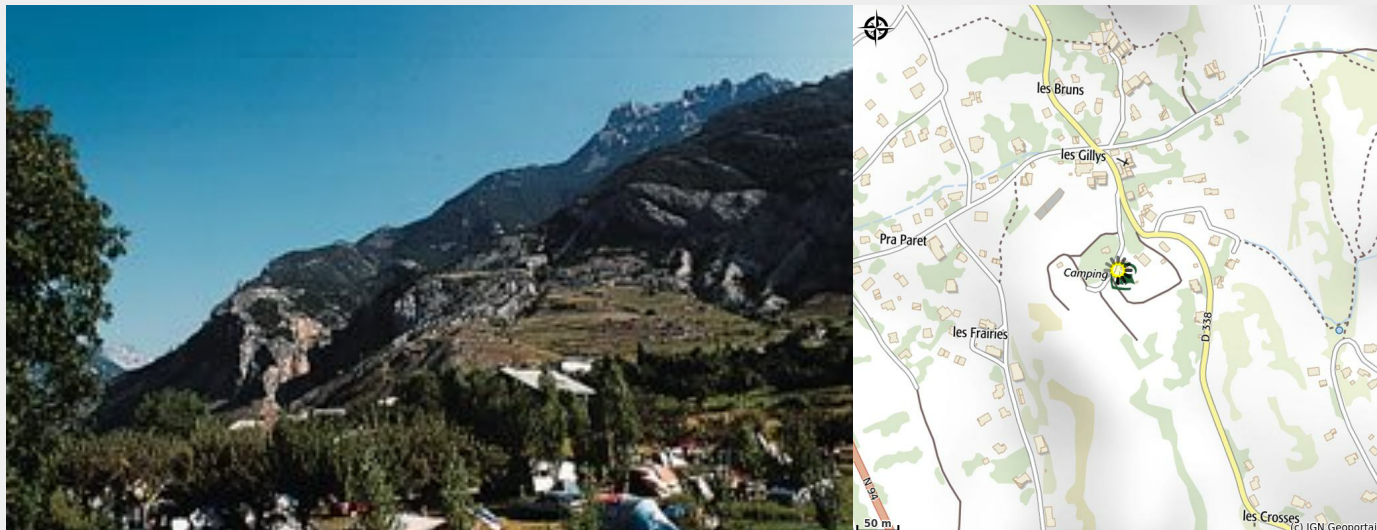

Camping le Verger

Crédit photo : Visuel Hiver

Le camping Le Verger est situé entre Briançon et Guillestre à proximité du Parc national des Écrins et du massif du Pelvoux. Des loisirs à portée de main à 800 m, sports d'eau vive, escalade, via-ferrata, randonnées pédestres, équitation, VTT

Infos pratiques

Categorie : Hébergements

Description

Camping paysager avec emplacements plats et herbeux sous les arbres fruitiers du verger. Une ambiance familiale, un calme appréciable et une vue magnifique sur les sommets environnants. Aire de service pour camping-car, Barbecue et Wi-Fi.