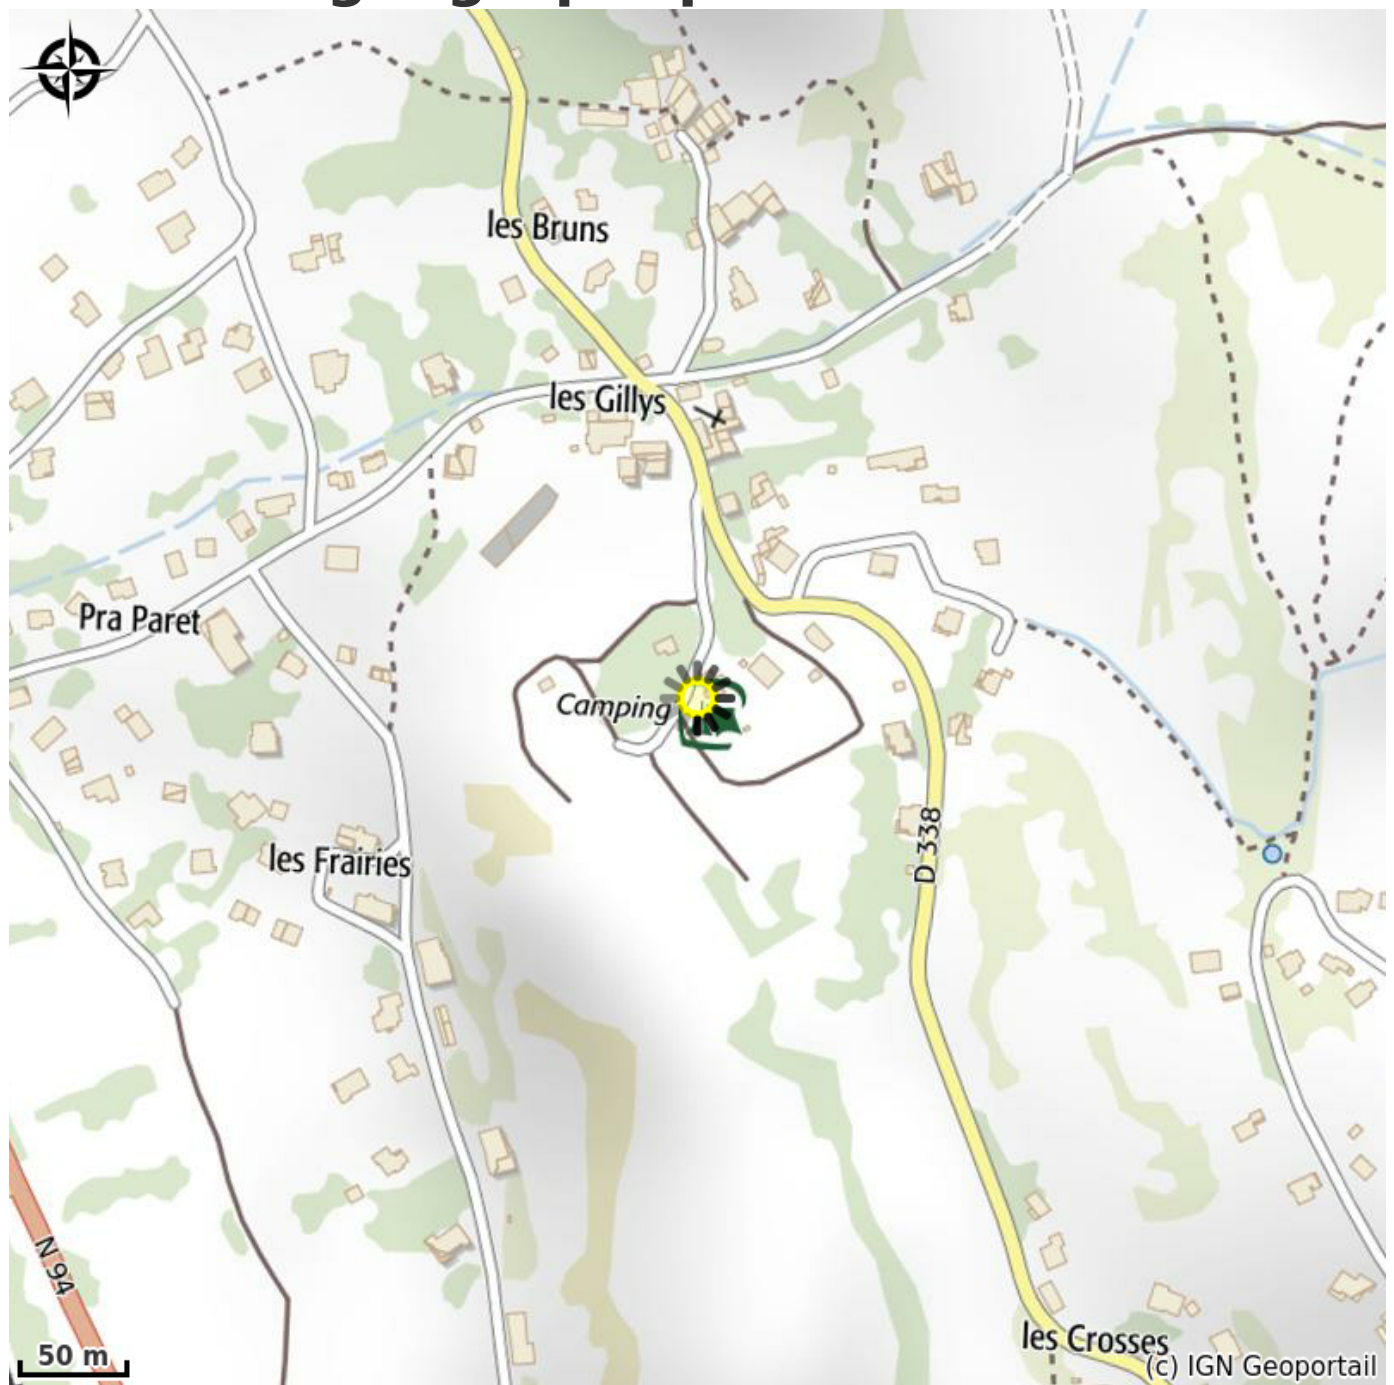

Situation géographique