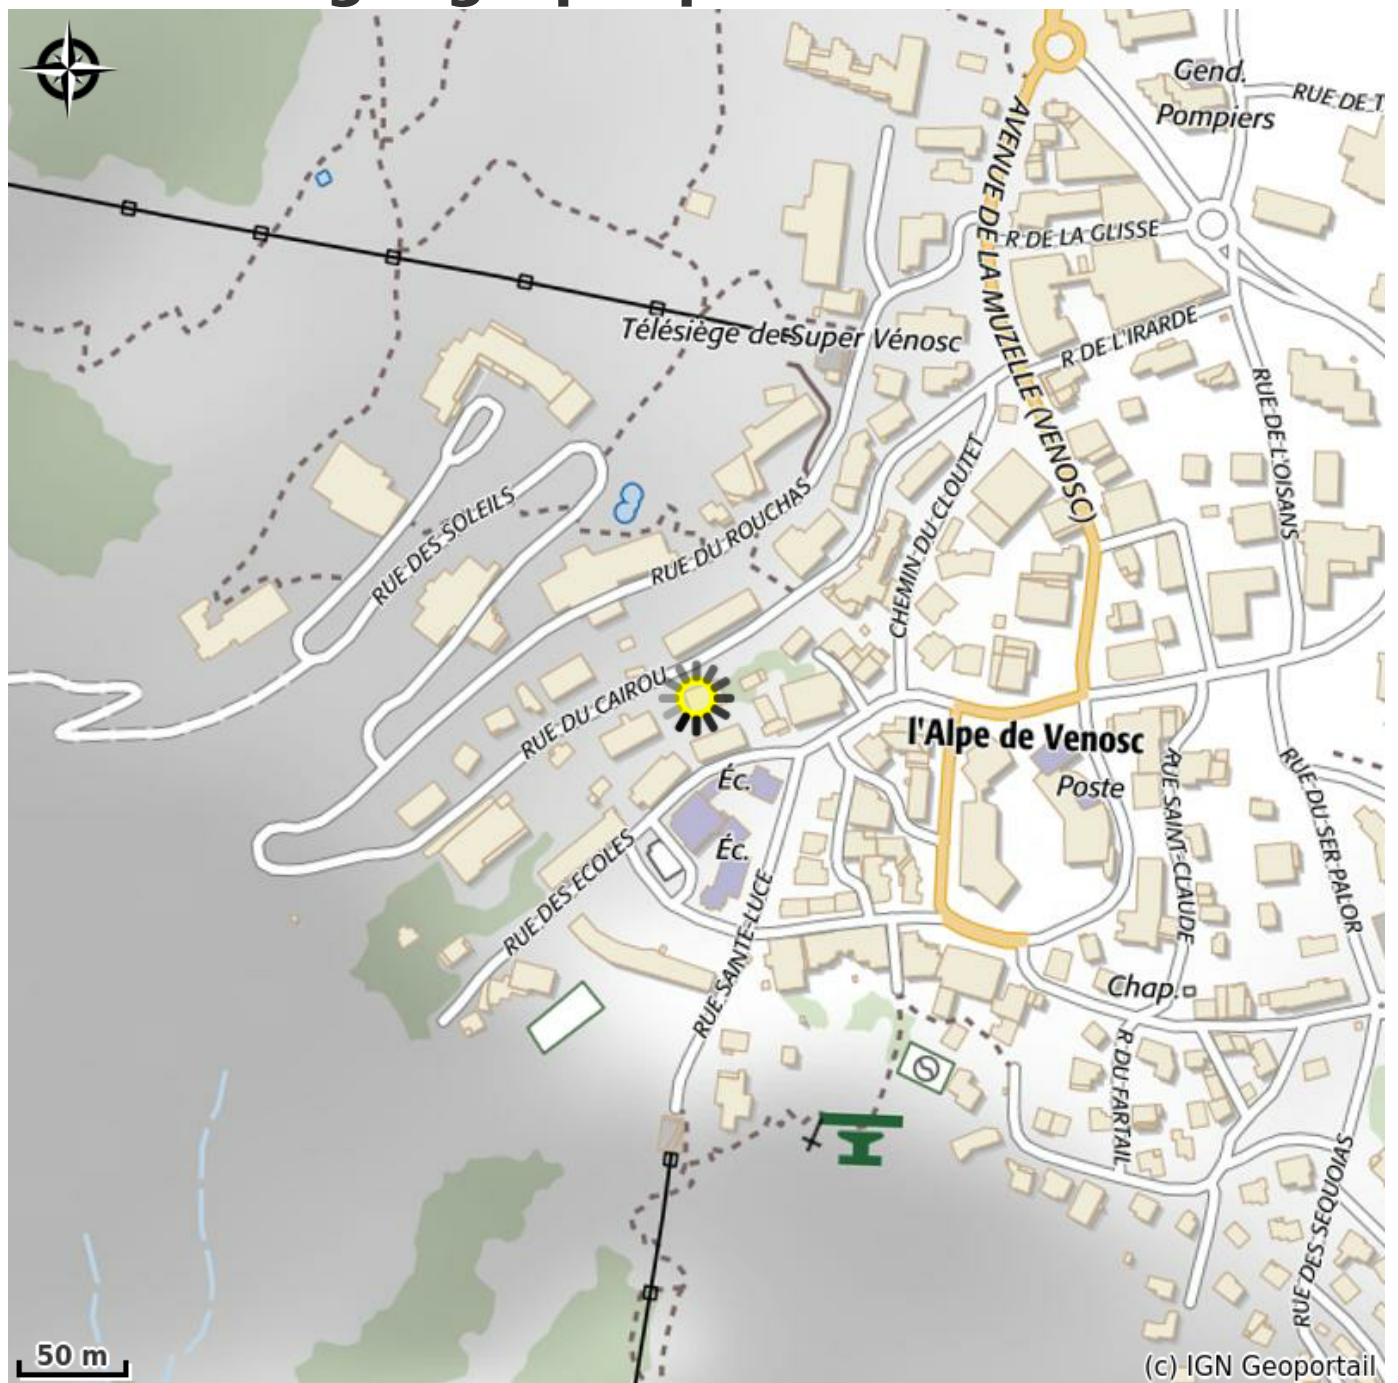

A votre service : Casiers à ski, parking gratuit.

Navette de l'hôtel par minibus pour vous déplacer dans la station en journée.

Réception ouverte 24h/24.

Situation géographique

Toutes les infos pratiques

Informations pratiques