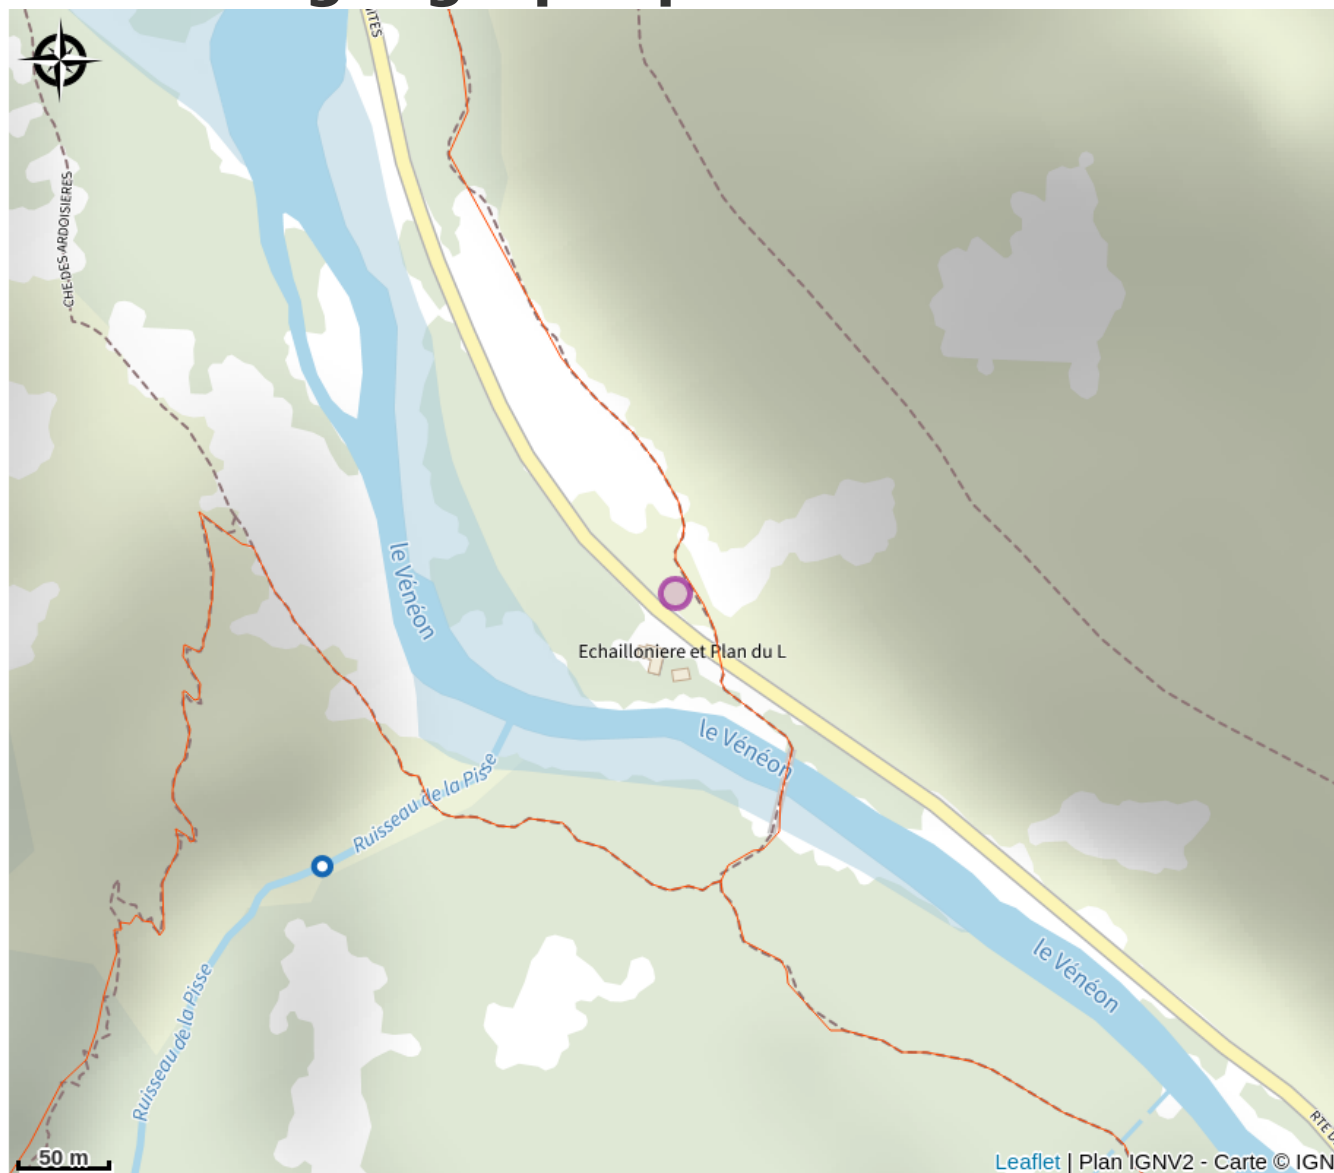

# Gîte Le Plan du Lac

Oisans

Crédit photo : plan du lac (v.turc)

*Idéalement situé au bord du torrent du Vénéon et de la cascade de Lanchatra, c'est un point de départ idéal pour de belles randonnées, la pratique du rafting, l'escalade*

# Description

Niché au cœur de la vallée du Vénéon et du Parc National des Ecrins, le gîte comprend une auberge de montagne & une jolie terrasse ombragée.

Pour Dormir : 3 Belles chambres doubles équipées de douche et sanitaires et 2 grandes chambres type Dortoir.

L'été vous offre de nombreuses activités à proximité du gîte :

- Au pied des grands Sommets La Meije , Les Ecrins , Les Rouies , Le Rateau , La grande Pointe de la Bérarde , Les Bans , Le Gioberney . (Meije, Ecrins),
- au départ des randonnées tels que le tour gourmand, le tour de plan du lac, le vallon de Lanchatra, le sentier de la Bérarde, la montée au Puy...
- à 800 mètres de la via ferrata et à 3 kms de l'école d'escalade de st christophe
- à quelques minutes de la base d'eaux vives : canoë, pêche, rafting, nages en eaux vives, hydrospeed.
- aux portes du parc nation des Ecrins avec sa faune & flore exceptionnelle.

# Situation géographique