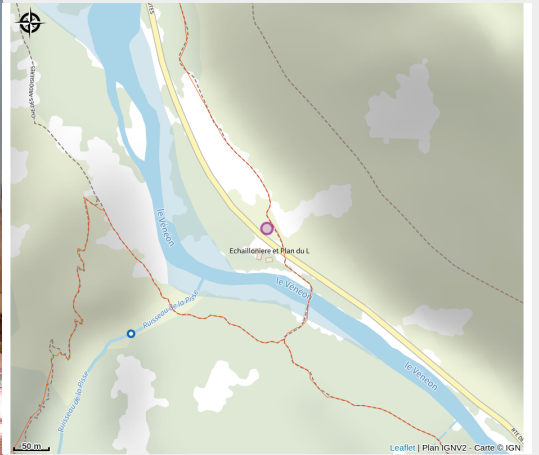

# Gîte Le Plan du Lac

Oisans

Crédit photo : plan du lac (v.turc)

*Idéalement situé au bord du torrent du Vénéon et de la cascade de Lanchatra, c'est un point de départ idéal pour de belles randonnées, la pratique du rafting, l'escalade*

# Description

Niché au cœur de la vallée du Vénéon et du Parc National des Ecrins, le gîte comprend une auberge de montagne & une jolie terrasse ombragée.

Pour Dormir : 3 Belles chambres doubles équipées de douche et sanitaires et 2 grandes chambres type Dortoir.

L'été vous offre de nombreuses activités à proximité du gîte :

- Au pied des grands Sommets La Meije , Les Ecrins , Les Rouies , Le Rateau , La grande Pointe de la Bérarde , Les Bans , Le Gioberney . (Meije, Ecrins),
- au départ des randonnées tels que le tour gourmand, le tour de plan du lac, le vallon de Lanchatra, le sentier de la Bérarde, la montée au Puy...
- à 800 mètres de la via ferrata et à 3 kms de l'école d'escalade de st christophe
- à quelques minutes de la base d'eaux vives : canoë, pêche, rafting, nages en eaux vives, hydrospeed.
- aux portes du parc nation des Ecrins avec sa faune & flore exceptionnelle.

# Situation géographique