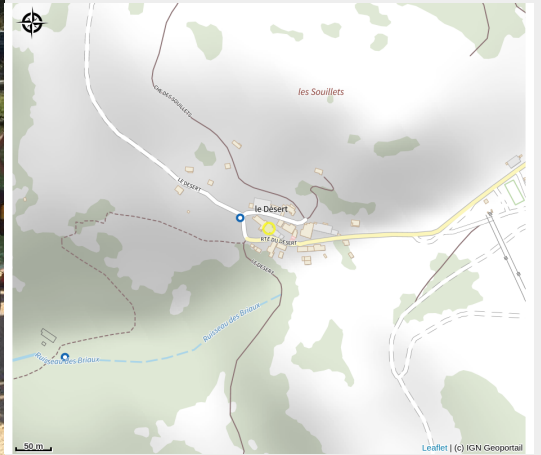

Centre de vacances Le Bien Veillant

Crédit photo : Baignade au lac, colo de l'été (Le Bien Veillant)

*Qui sommes nous ?
Centre de vacances spécialisé dans
l'accueil de classes découverte, colonies
de vacances, familles ou groupes
voulant partager un week-end, une
semaine, en pension complète ou en
gestion libre.*

Infos pratiques

Categorie : Hébergements

Description

Disposant de 63 lits, le centre est agréé pour accueillir 55 élèves par l'Education Nationale et 54 enfants par la Direction Départementale de la Cohésion Sociale de la Jeunesse et des Sports.

Situé à l'Alpe du Grand Serre (38), dans le hameau du Désert à 45 petites minutes de Grenoble, entre Vizille et La Mure.

L'équipe du Bien Veillant mettra tout en œuvre pour vous faire passer un agréable séjour.

L'hiver :

Pour les plus expérimentés, le centre se trouve à 5 min à pied de la première remontée mécanique, les Cochettes. Pour les débutants, le centre de la station se trouve à 3 min en voiture.

La randonnée à pied ou en raquettes se fait au départ du centre.