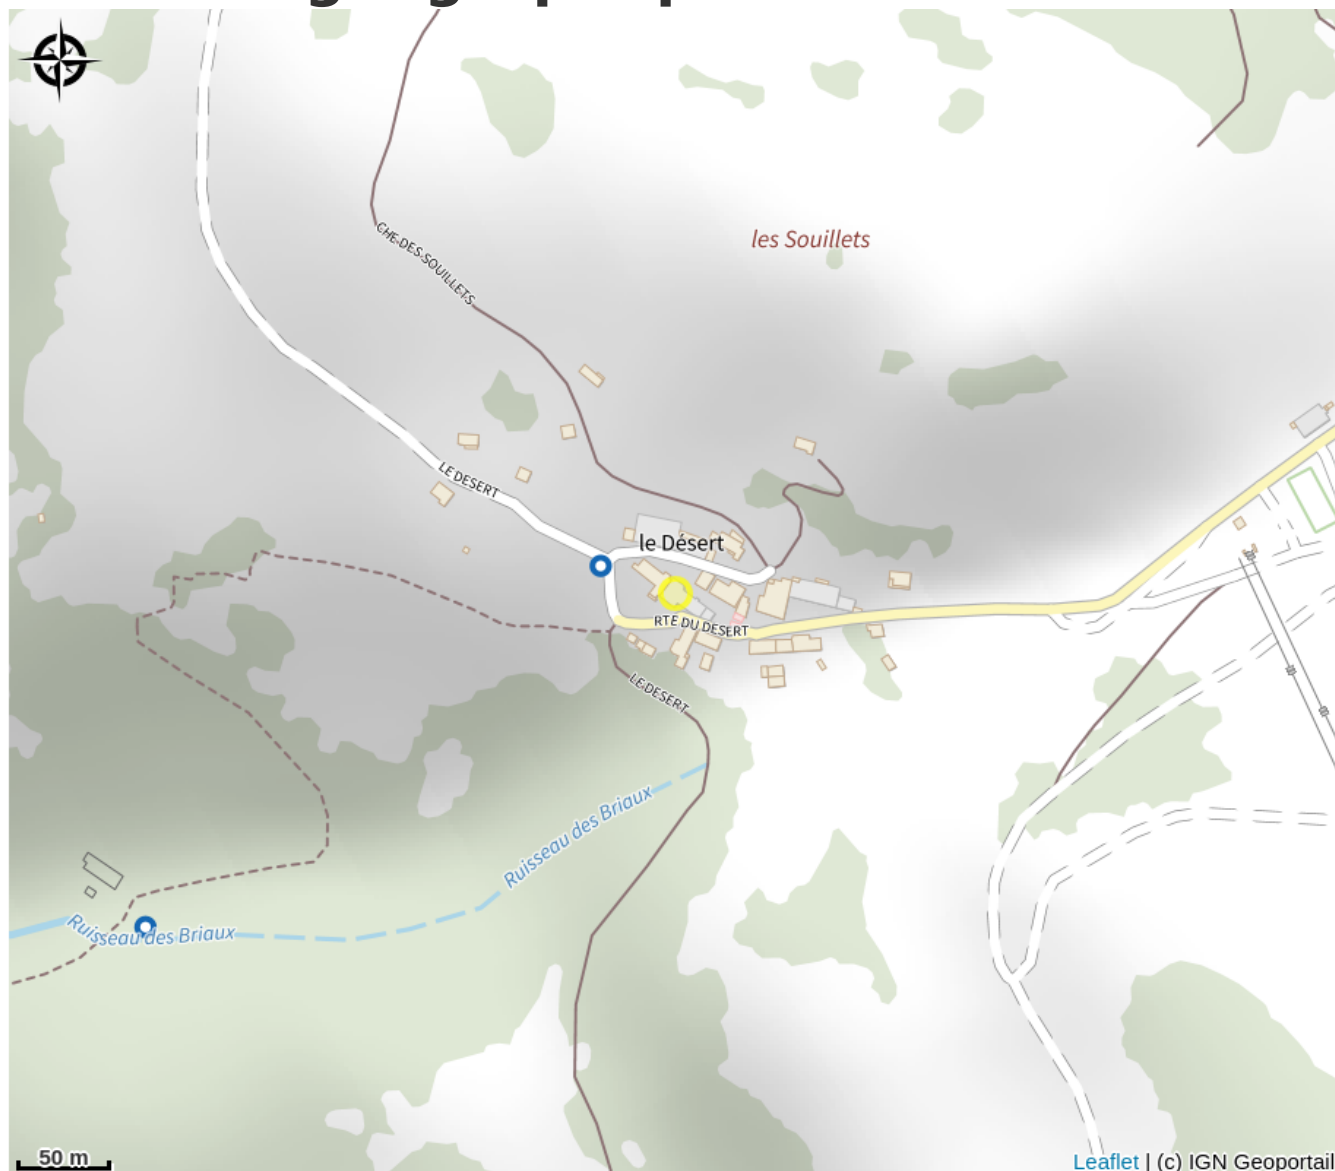

Situation géographique