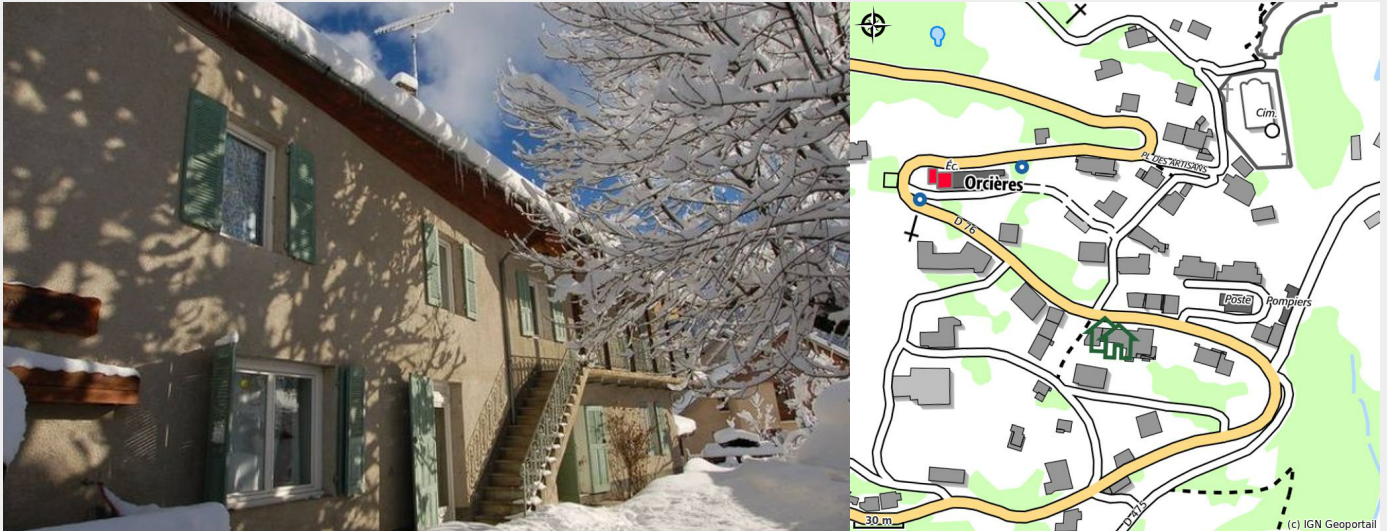

Chalet Edelweïss - Actions Vacances

Champsaur

Crédit photo : Chalet Edelweïss (Chalet Edelweïss)

*Location d'appartements. Pascal vous accueille toute l'année.
Gîte de montagne, situé au cœur du village d'Orcières, proposant 3 appartements de 2 à 8 personnes à proximité des commerces.
Les locations se font à la semaine, à la quinzaine ou au mois.*

Infos pratiques

Categorie : Hébergements

Type : Gîte d'étape/séjour

Description

Les appartements proposés sont spacieux et avec tout le confort, dans un cadre reposant loin de l'agitation de la station et en retrait de la route principale.

Situation géographique

Toutes les infos pratiques

Informations pratiques

Ouverture:

Toute l'année.

Capacité totale:

24

Fiche mise à jour par Office de Tourisme d'Orcières le 22/07/2022