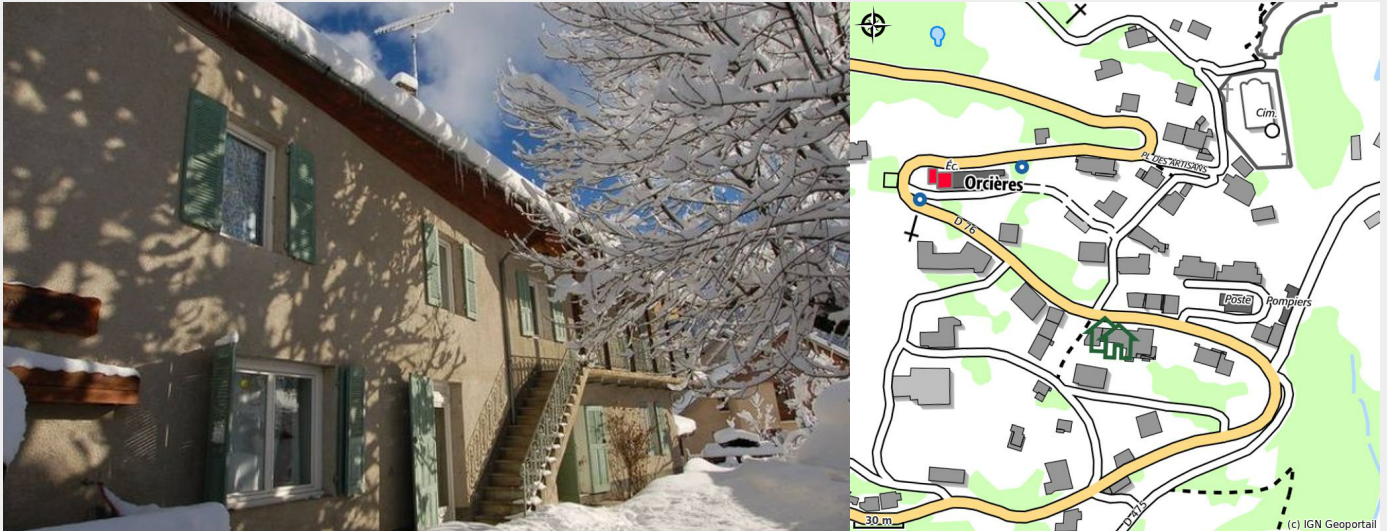

# Chalet Edelweïss - Actions Vacances

Champsaur

Crédit photo : Chalet Edelweïss (Chalet Edelweïss)

*Location d'appartements. Pascal vous accueille toute l'année.  
Gîte de montagne, situé au cœur du village d'Orcières, proposant 3 appartements de 2 à 8 personnes à proximité des commerces.  
Les locations se font à la semaine, à la quinzaine ou au mois.*

## Infos pratiques

Categorie : Hébergements

Type : Gîte d'étape/séjour

# Description

Les appartements proposés sont spacieux et avec tout le confort, dans un cadre reposant loin de l'agitation de la station et en retrait de la route principale.

### Capacité totale:

24

*Fiche mise à jour par Office de Tourisme d'Orcières le 22/07/2022*