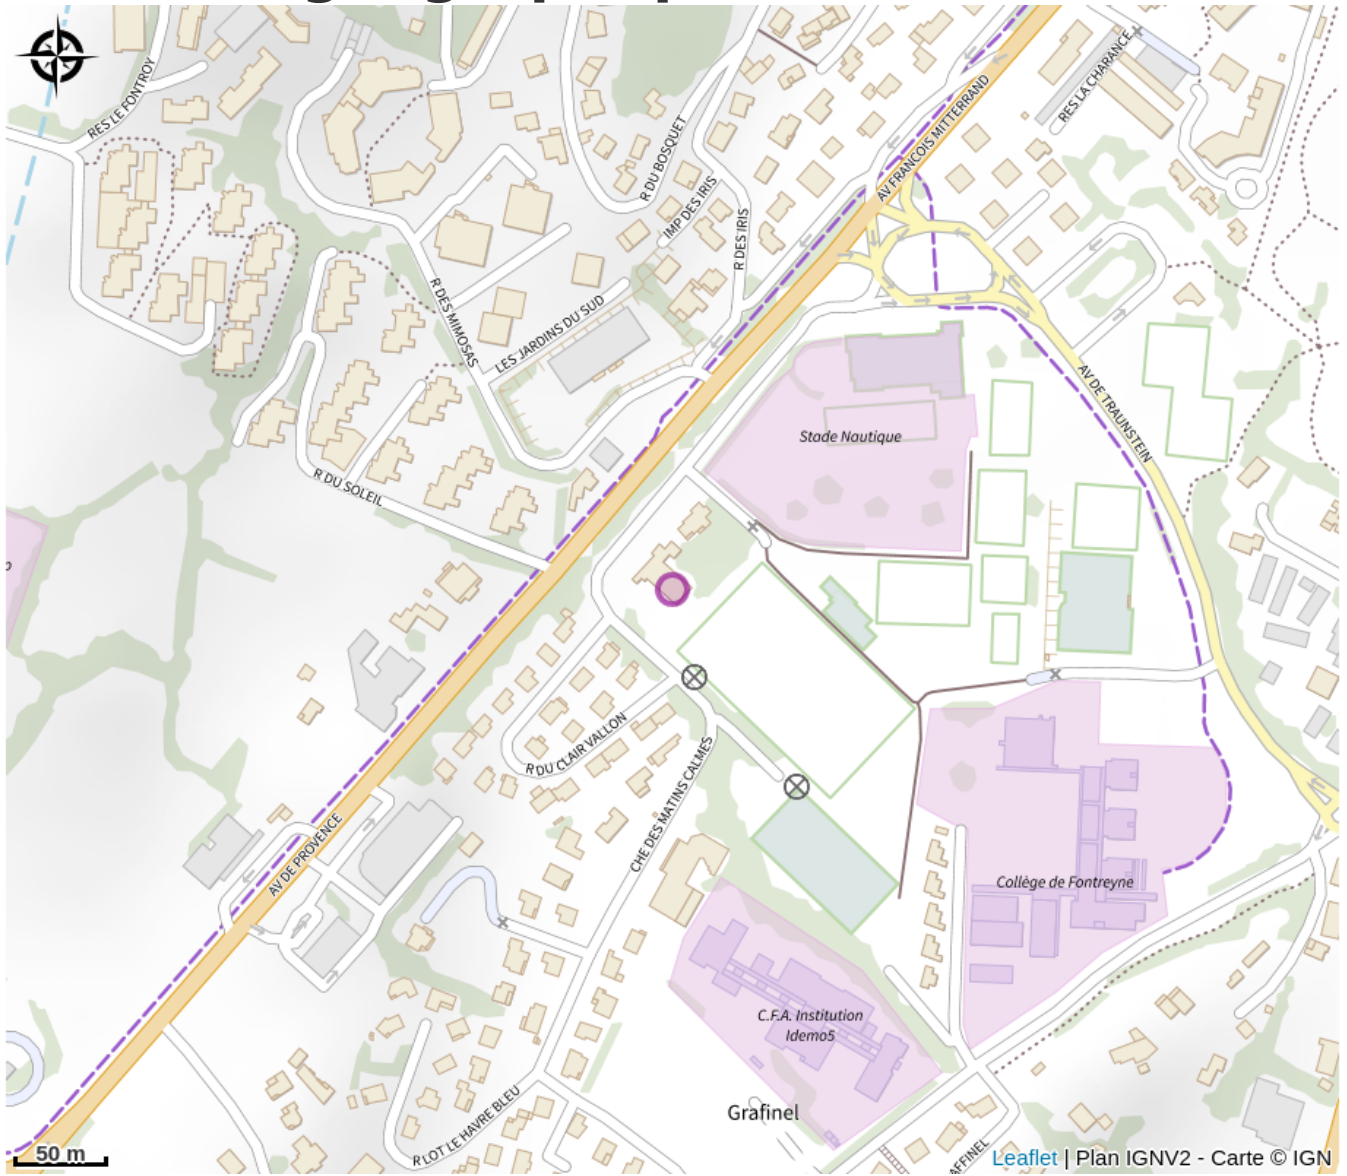

Situation géographique