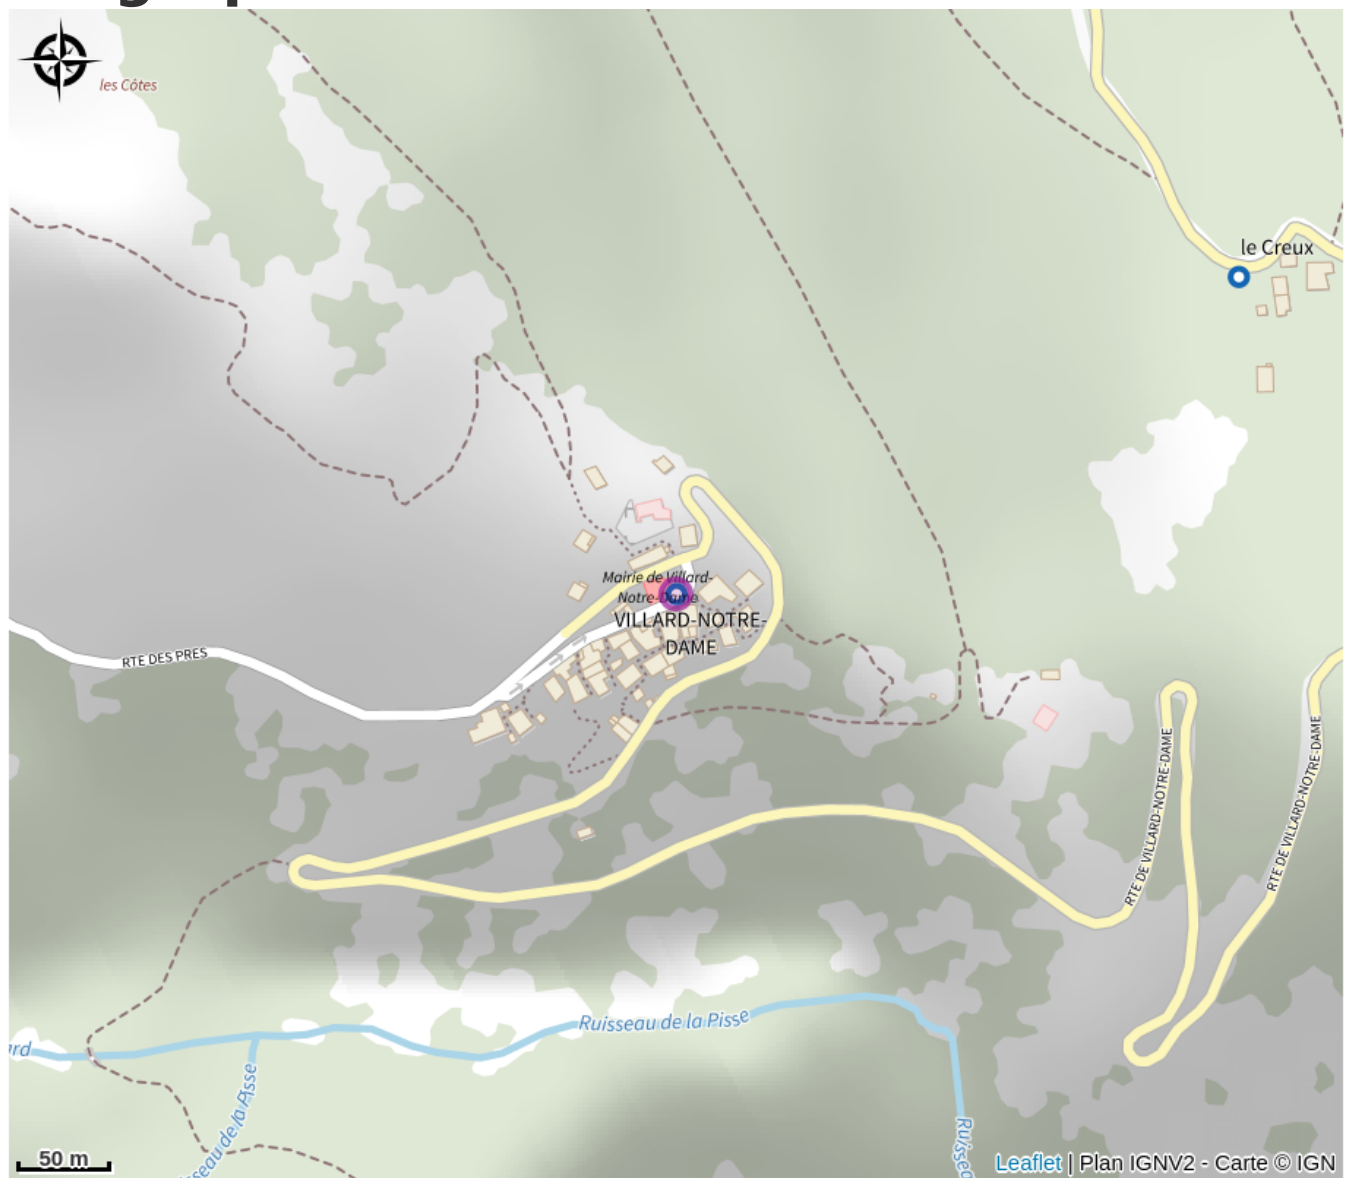

Geographical location