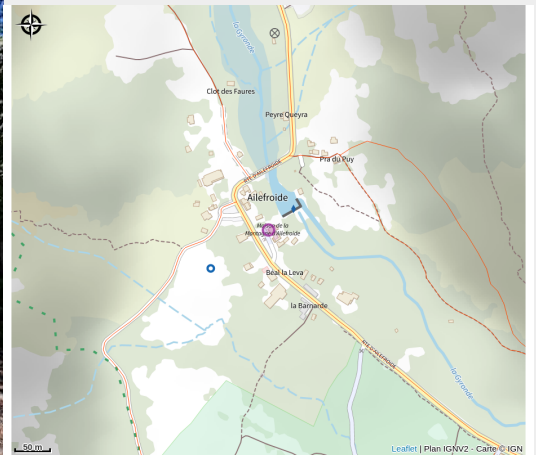

Rencontres autour de la montagne - Ailefroide

Parc national des Écrins

Dans le cadre des rencontres autour de la montagne organisées par le Club Alpin Français, retrouver le Parc national des Écrins lors des ateliers et des projections.

Useful information

Type : Conférence / causerie

Date : from 07/11/2026 to 07/13/2026

Meeting point : Maison de la montagne, Ailefroide (Vallouise-Pelvoux)

Themes : Hut, Lake and glacier, Top

Description

3 jours de films, débats et ateliers.

Programme complet et inscription : <https://cr-paca.ffcam.fr/rencontres-autour-de-la-montagne-2026.html>

Geographical location

All useful information

Contact

Comité départemental Hautes-Alpes
FFCAM
Centre alpin de l'Eychauda, Le Sarret,
05340 Vallouise-Pelvoux.
Tél. : 06 15 48 93 83.