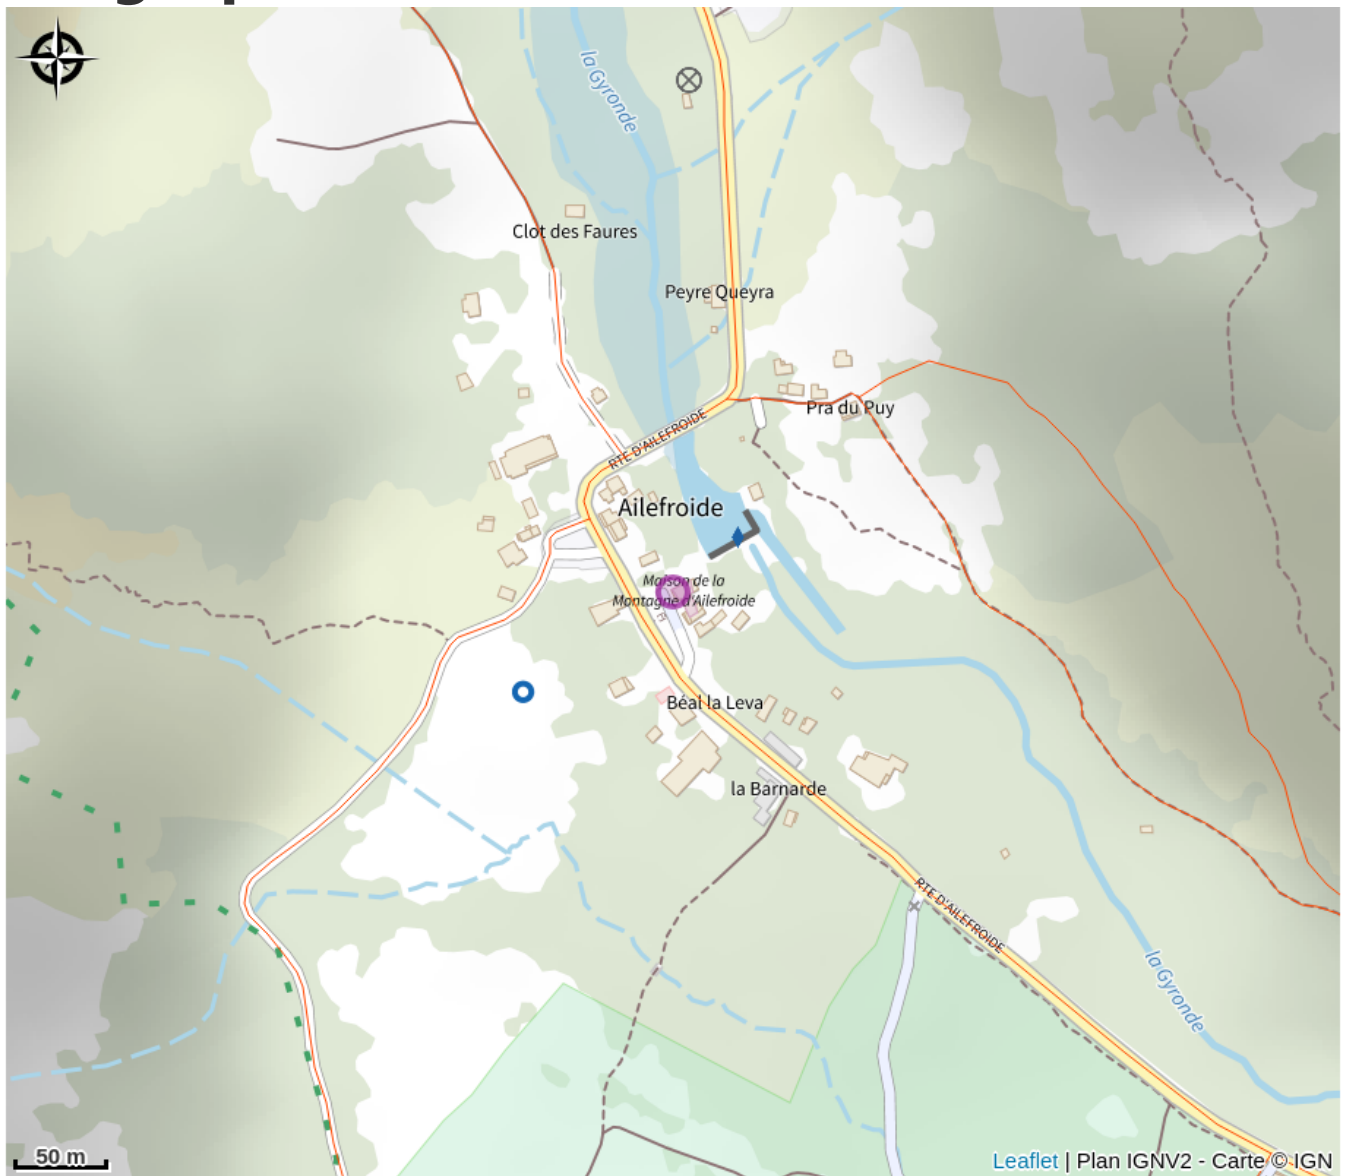

Rencontres autour de la montagne - Ailefroide

Parc national des Écrins

Dans le cadre des rencontres autour de la montagne organisées par le Club Alpin Français, retrouver le Parc national des Écrins lors des ateliers et des projections.

Useful information

Type : Conférence / causerie

Date : from 07/11/2026 to 07/13/2026

Meeting point : Maison de la montagne, Ailefroide (Vallouise-Pelvoux)

Themes : Hut, Lake and glacier, Top

Description

3 jours de films, débats et ateliers.

Programme complet et inscription : <https://cr-paca.ffcam.fr/rencontres-autour-de-la-montagne-2026.html>

Geographical location

All useful information

Contact

Comité départemental Hautes-Alpes
FFCAM
Centre alpin de l'Eychauda, Le Sarret,
05340 Vallouise-Pelvoux.
Tél. : 06 15 48 93 83.