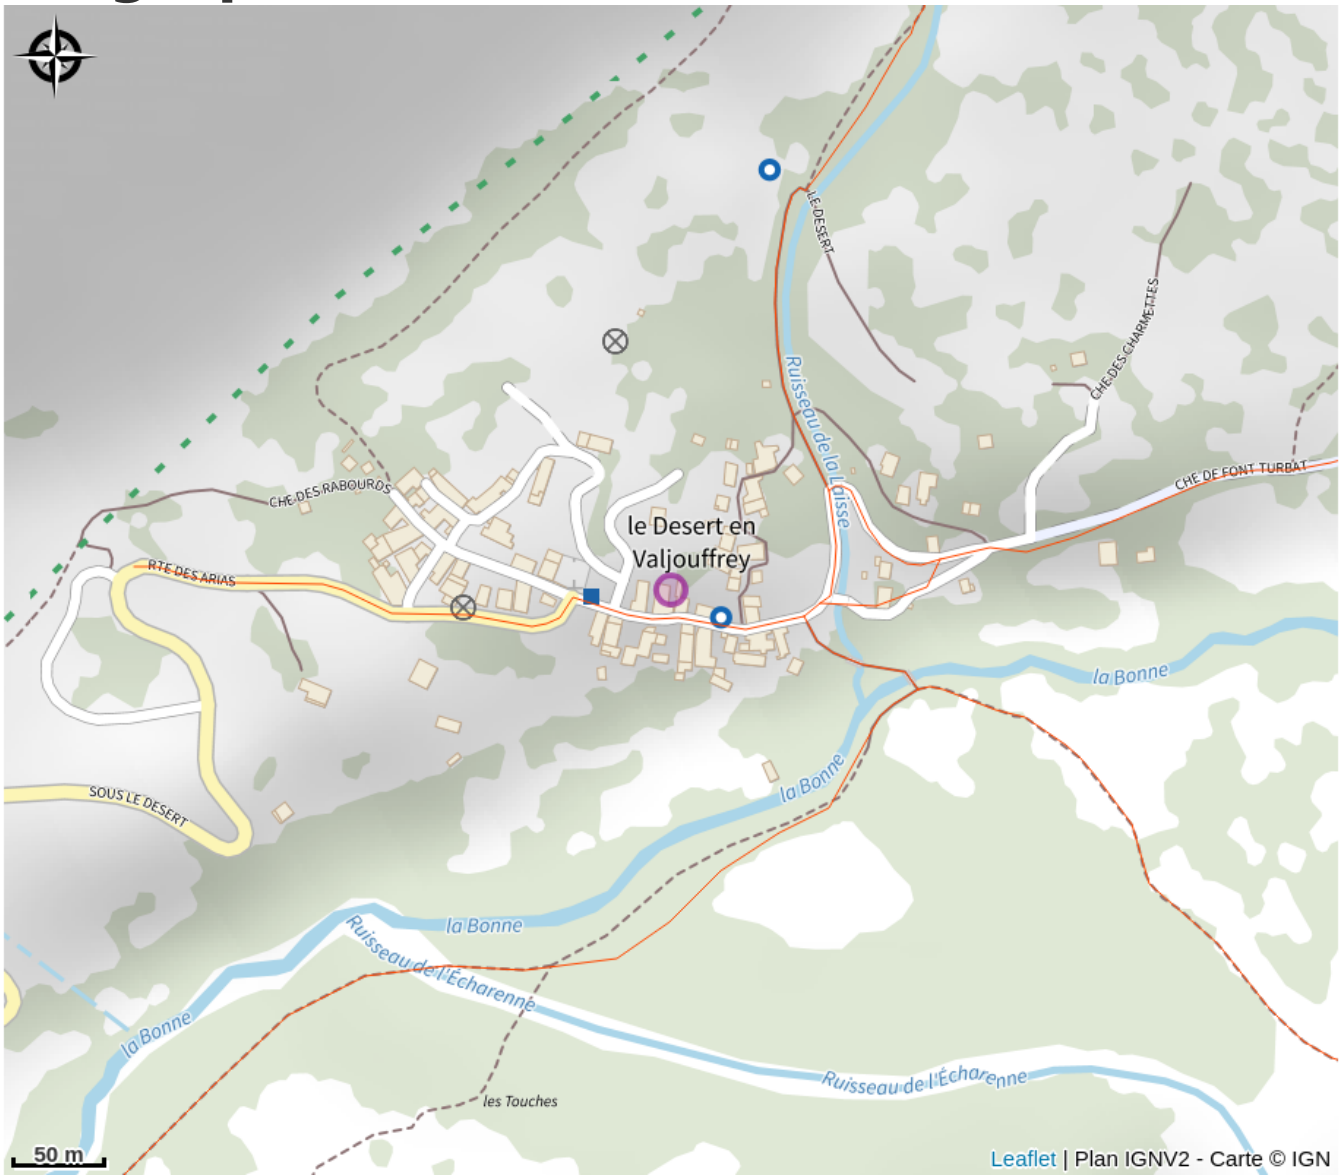

Geographical location