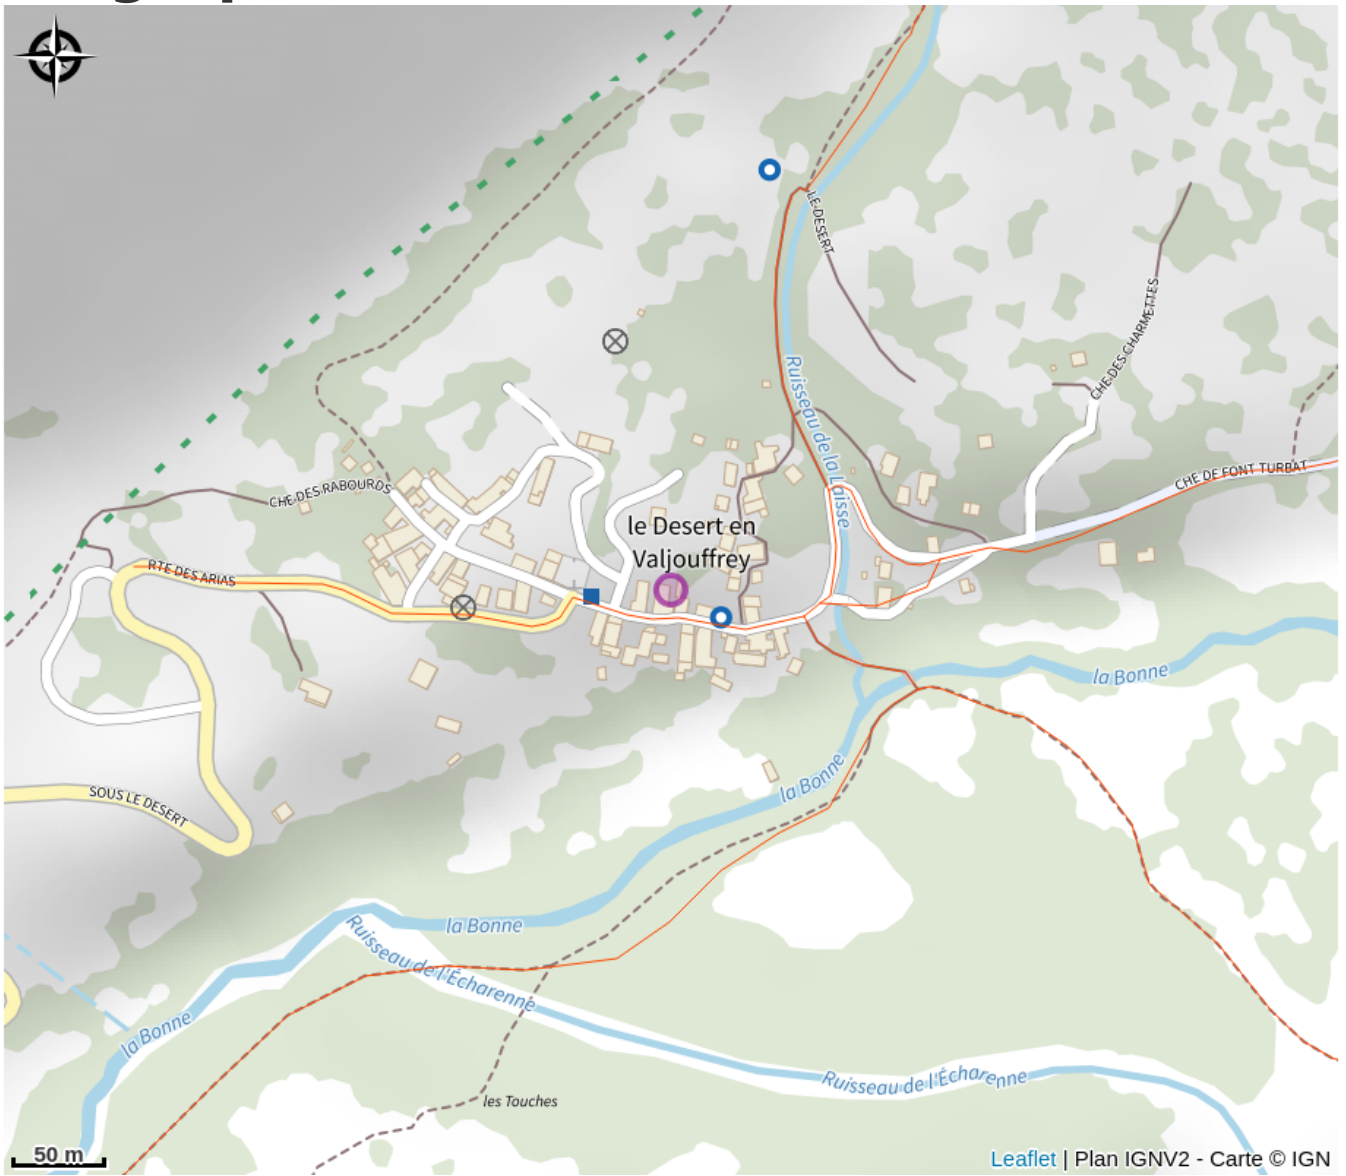

Geographical location